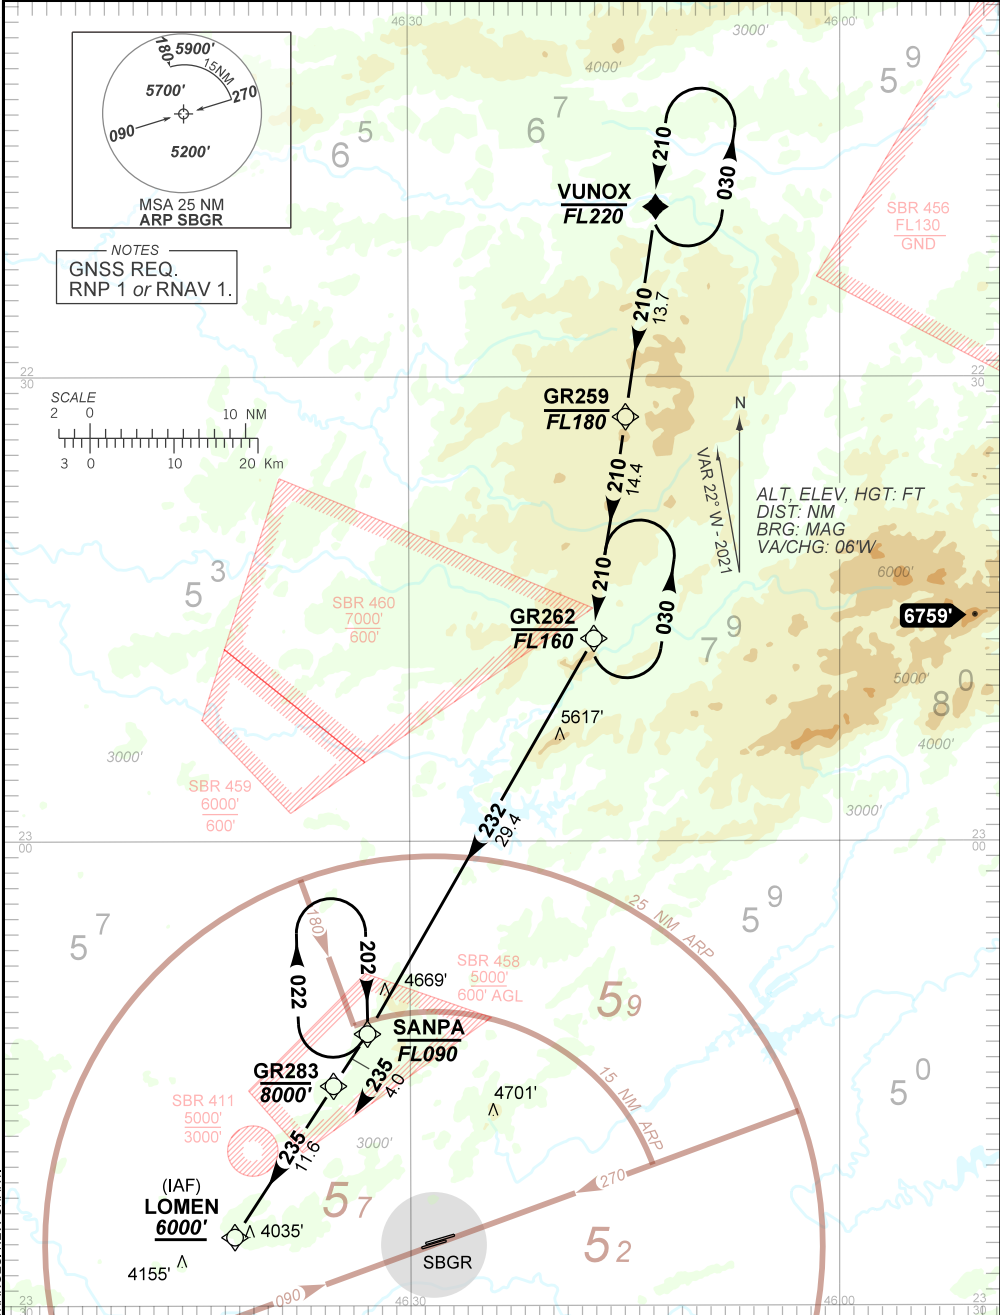

STANDARD ARRIVAL CHART  
INSTRUMENT (STAR)

SÃO PAULO / Guarulhos - Gov. André Franco Montoro, INTL (SBGR)

RWY 09R / 09L  
RNAV SANPA 1A

AD ELEV: 2461'

TA 8000'	D-ATIS 127.75	ACC BRASÍLIA 126.15 127.25 134.00 123.35 126.80 128.50	APP SÃO PAULO 120.85 123.25 119.80 129.75 120.45	TWR GUARULHOS 118.40 132.75 135.20
----------	------------------	--	--	--

DEPARTAMENTO DE CONTROLE DO ESPAÇO AÉREO

NOTES  
GNSS REQ.  
RNP 1 or RNAV 1.

CHANGES: NEW CHART.