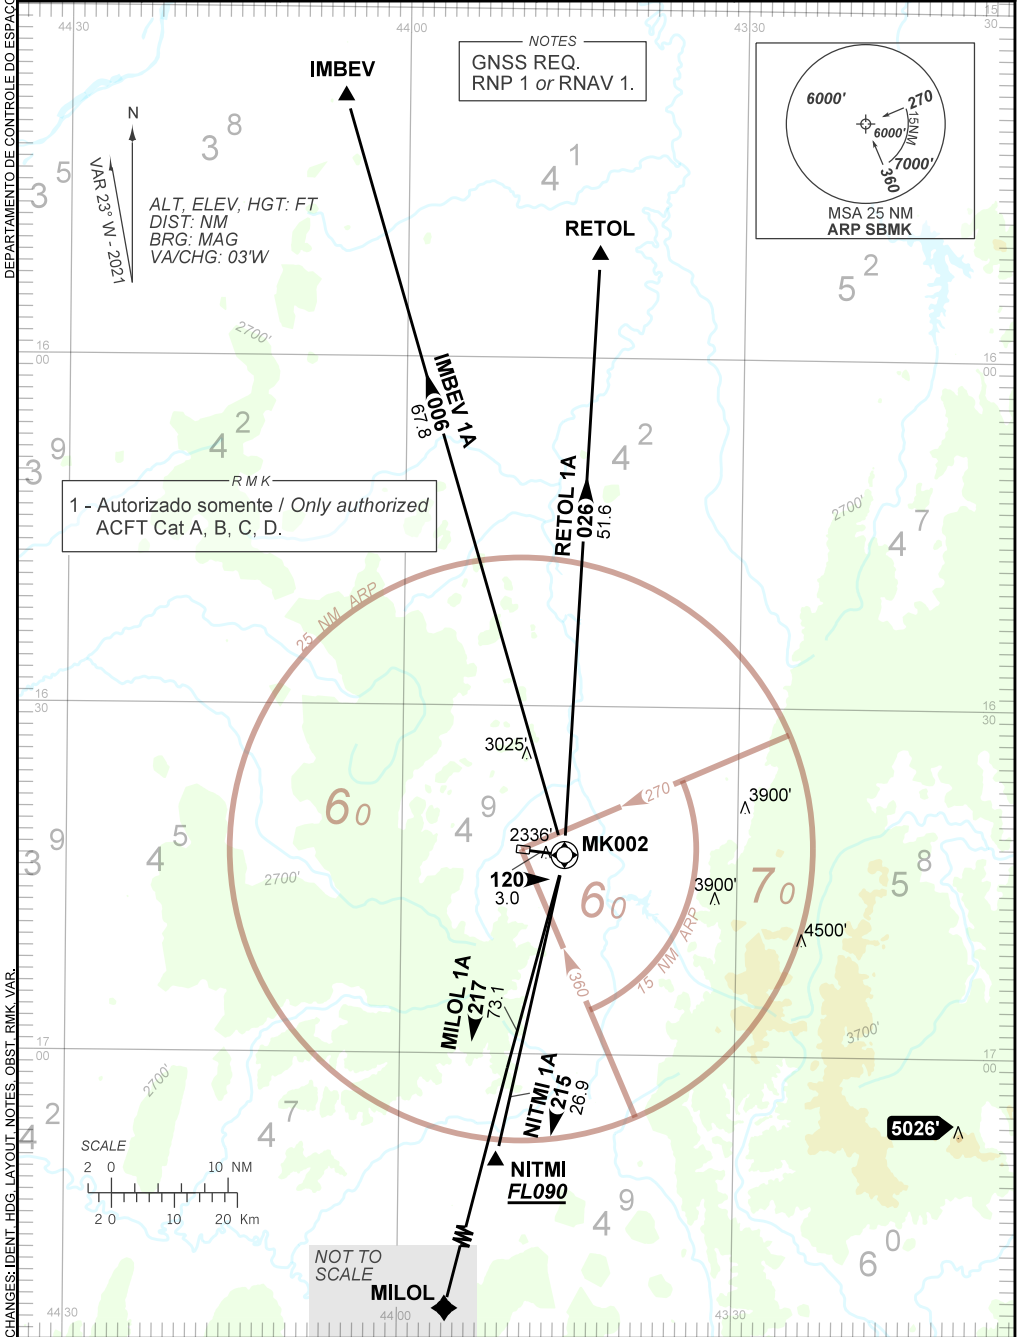

AD ELEV: 2192'

RNAV IMBEV 1A - MILOL 1A - NITMI 1A - RETOL 1A

TA 7000'	ATIS NIL	AFIS MONTE CLAROS 131.70	APP NIL	ACC BRASÍLIA 126.75 127.30
----------	----------	-----------------------------	---------	-------------------------------

NOTES
GNSS REQ.
RNP 1 or RNAV 1.

RMK
1 - Autorizado somente / Only authorized
ACFT Cat A, B, C, D.

NOT TO SCALE
MILOL