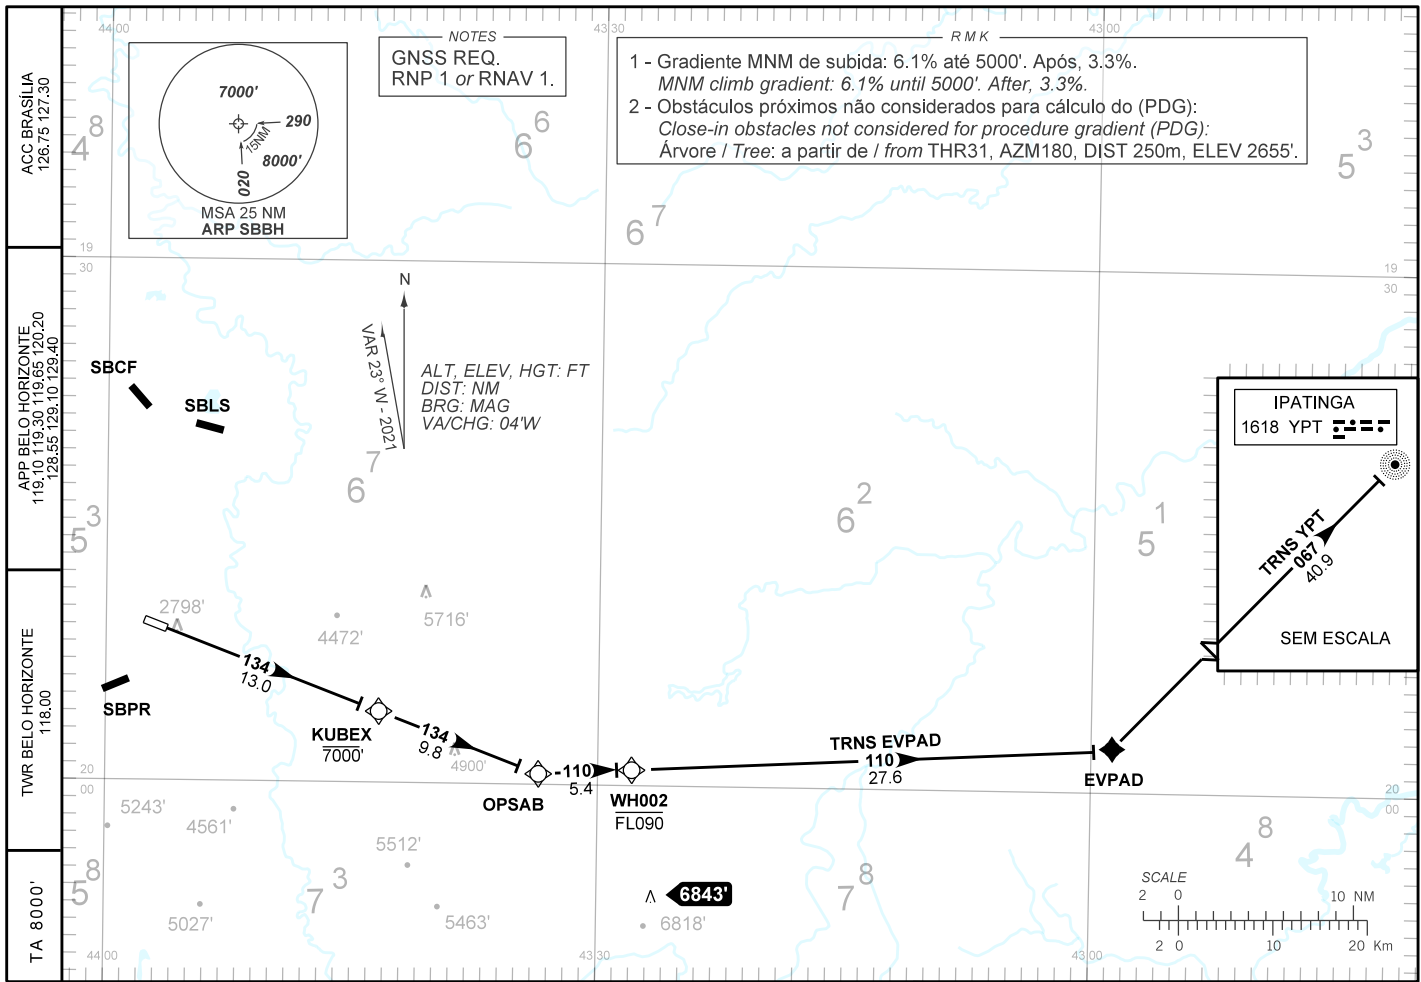

CARTA DE SAÍDA PADRÃO
 POR INSTRUMENTOS (SID)
 STANDARD DEPARTURE CHART
 INSTRUMENT (SID)

BELO HORIZONTE / Pampulha - Carlos Drummond de Andrade (SBBH)
RWY 13
RNAV KUBEX 1A

SBBH_SID_01N 1/1

DEPARTAMENTO DE CONTROLE DO ESPAÇO AÉREO - COMAER - BRASIL

AIRAC AMDT 2102A 1 25 FEB 21

CHANGES: FREQ, NOTES, OBST, RMK, VAR.