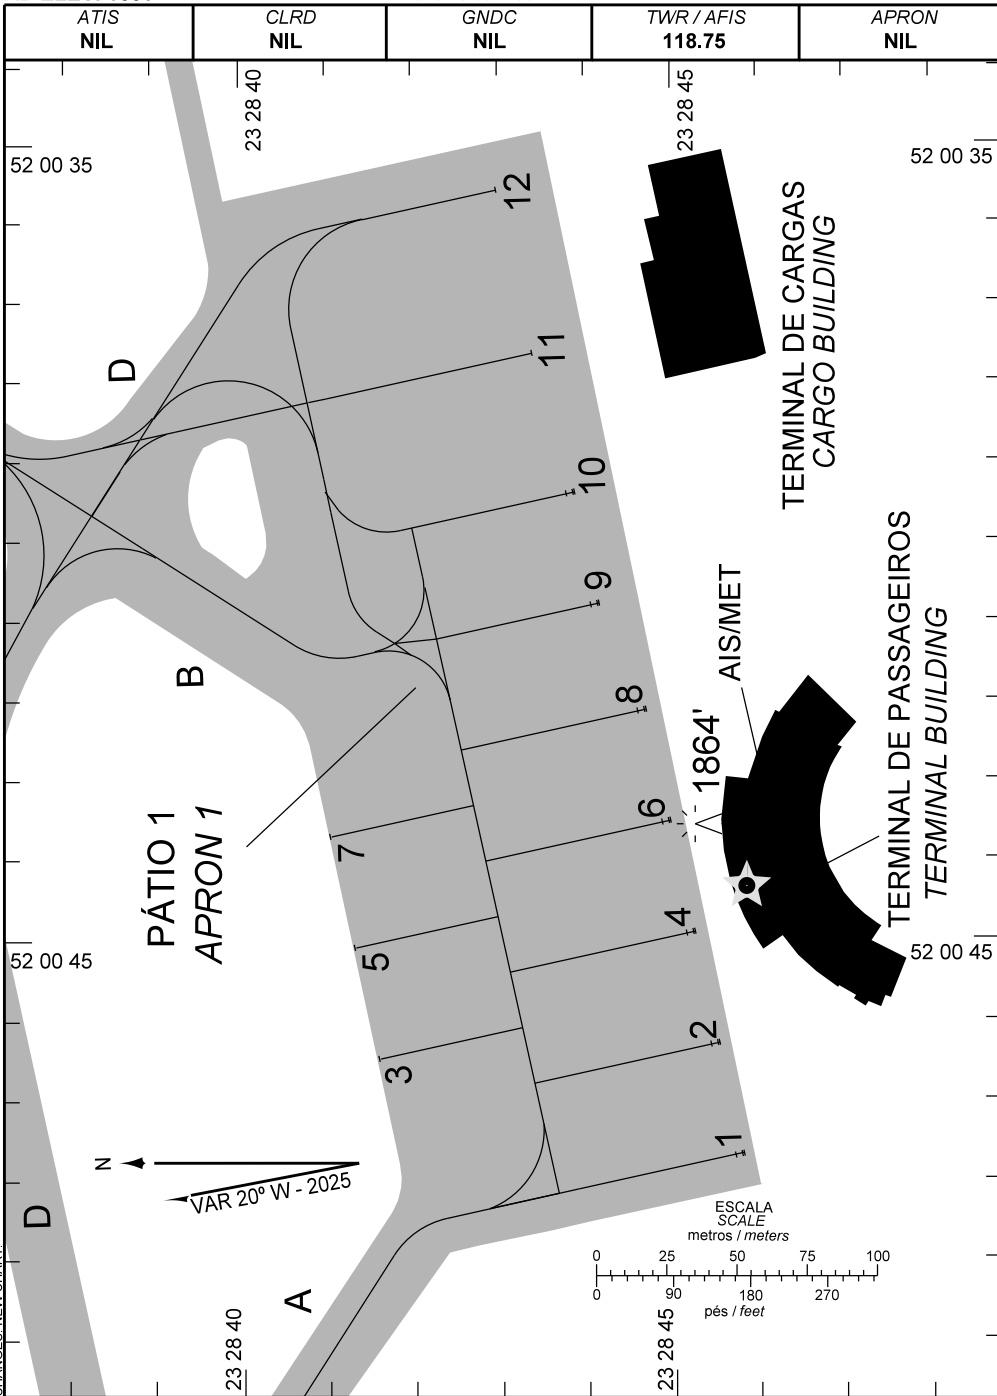

AIRCRAFT PARKING/
DOCKING CHART (PDC)

MARINGÁ / Silvio Name Júnior (SBMG)

PR - BRASIL

AD ELEV: 1801'

ARP S23 28 35 W052 01 04

CHANGES: NEW CHART

COORDENADAS DOS PONTOS DE ESTACIONAMENTO
PARKING SPOT COORDINATES

PONTO SPOT	COORDENADAS COORDINATES	PONTO SPOT	COORDENADAS COORDINATES
PÁTIO 1 / APRON 1			
1	23 28 45.79 S 52 00 47.69 W		
2	23 28 45.52 S 52 00 46.29 W		
3	23 28 41.58 S 52 00 46.48 W		
4	23 28 45.24 S 52 00 44.90 W		
5	23 28 41.30 S 52 00 45.08 W		
6	23 28 44.96 S 52 00 43.50 W		
7	23 28 41.02 S 52 00 43.69 W		
8	23 28 44.69 S 52 00 42.11 W		
9	23 28 44.15 S 52 00 40.77 W		
10	23 28 43.88 S 52 00 39.37 W		
11	23 28 43.38 S 52 00 37.63 W		
12	23 28 42.98 S 52 00 35.58 W		

CHANGES: NEW CHART.