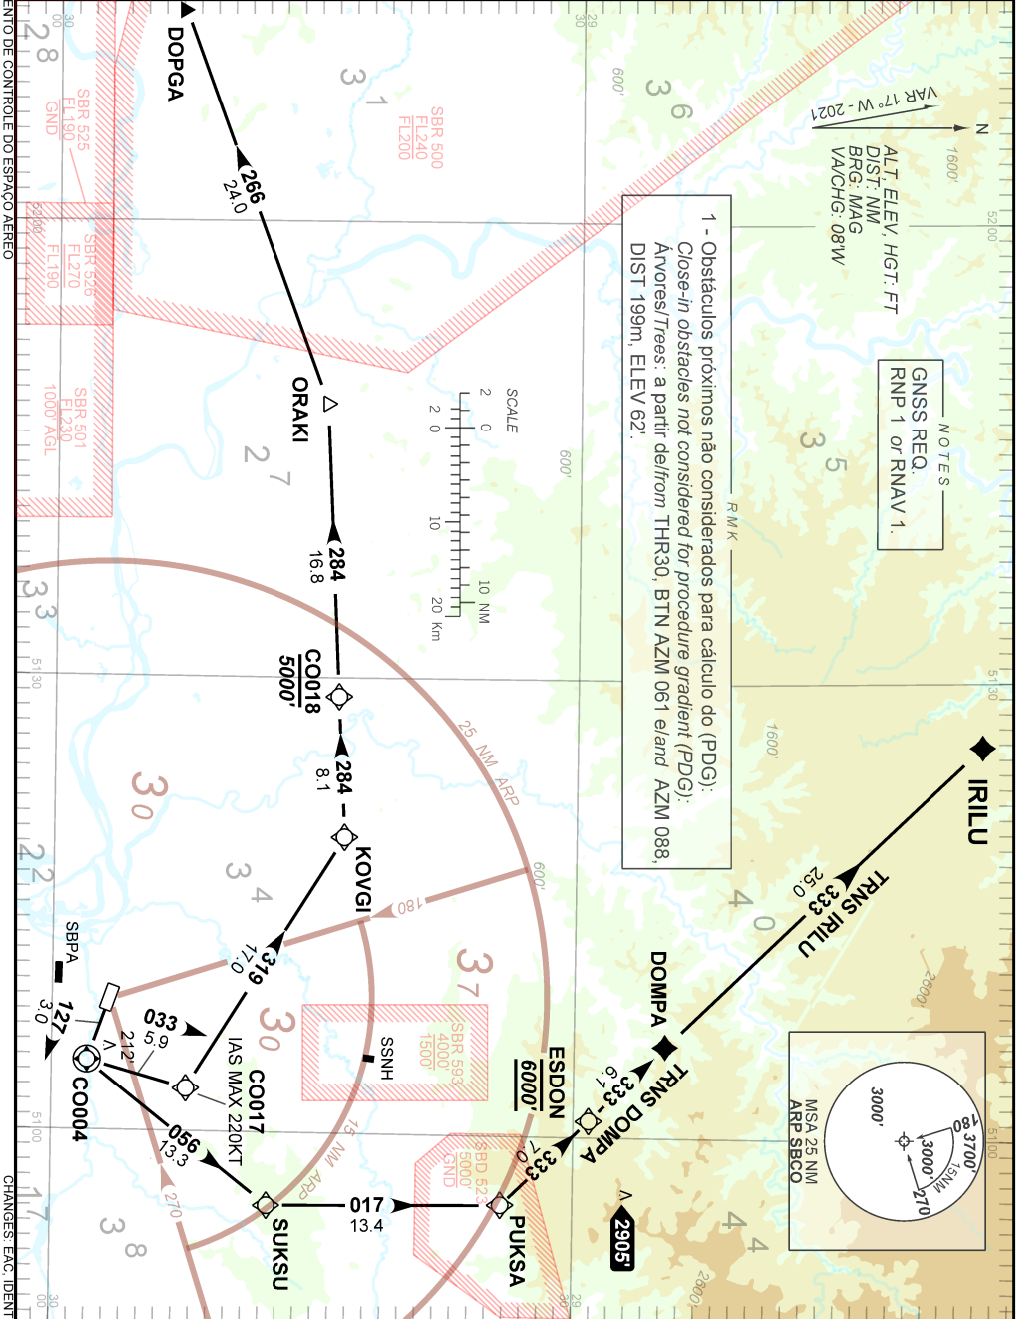

STANDARD DEPARTURE CHART
INSTRUMENT (SID)

CANOAS / Campo Nossa Senhora de Fátima, MIL (SBCO)

RWY 13

AD ELEV: 26'

RNAV DOPGA 1E - PUKSA 1E

TA 6000'	TWR CANOAS 118.50 122.80 (MIL)	APP PALEGRE 119.00 120.10 120.55 128.90	ACC CURITIBA 135.90 123.725 126.75 127.40	AFIS CAXIAS 131.60
----------	-----------------------------------	---	---	-----------------------

DEPARTAMENTO DE CONTROLE DO ESPAÇO AEREO

CHANGES: FAC. IDENT.