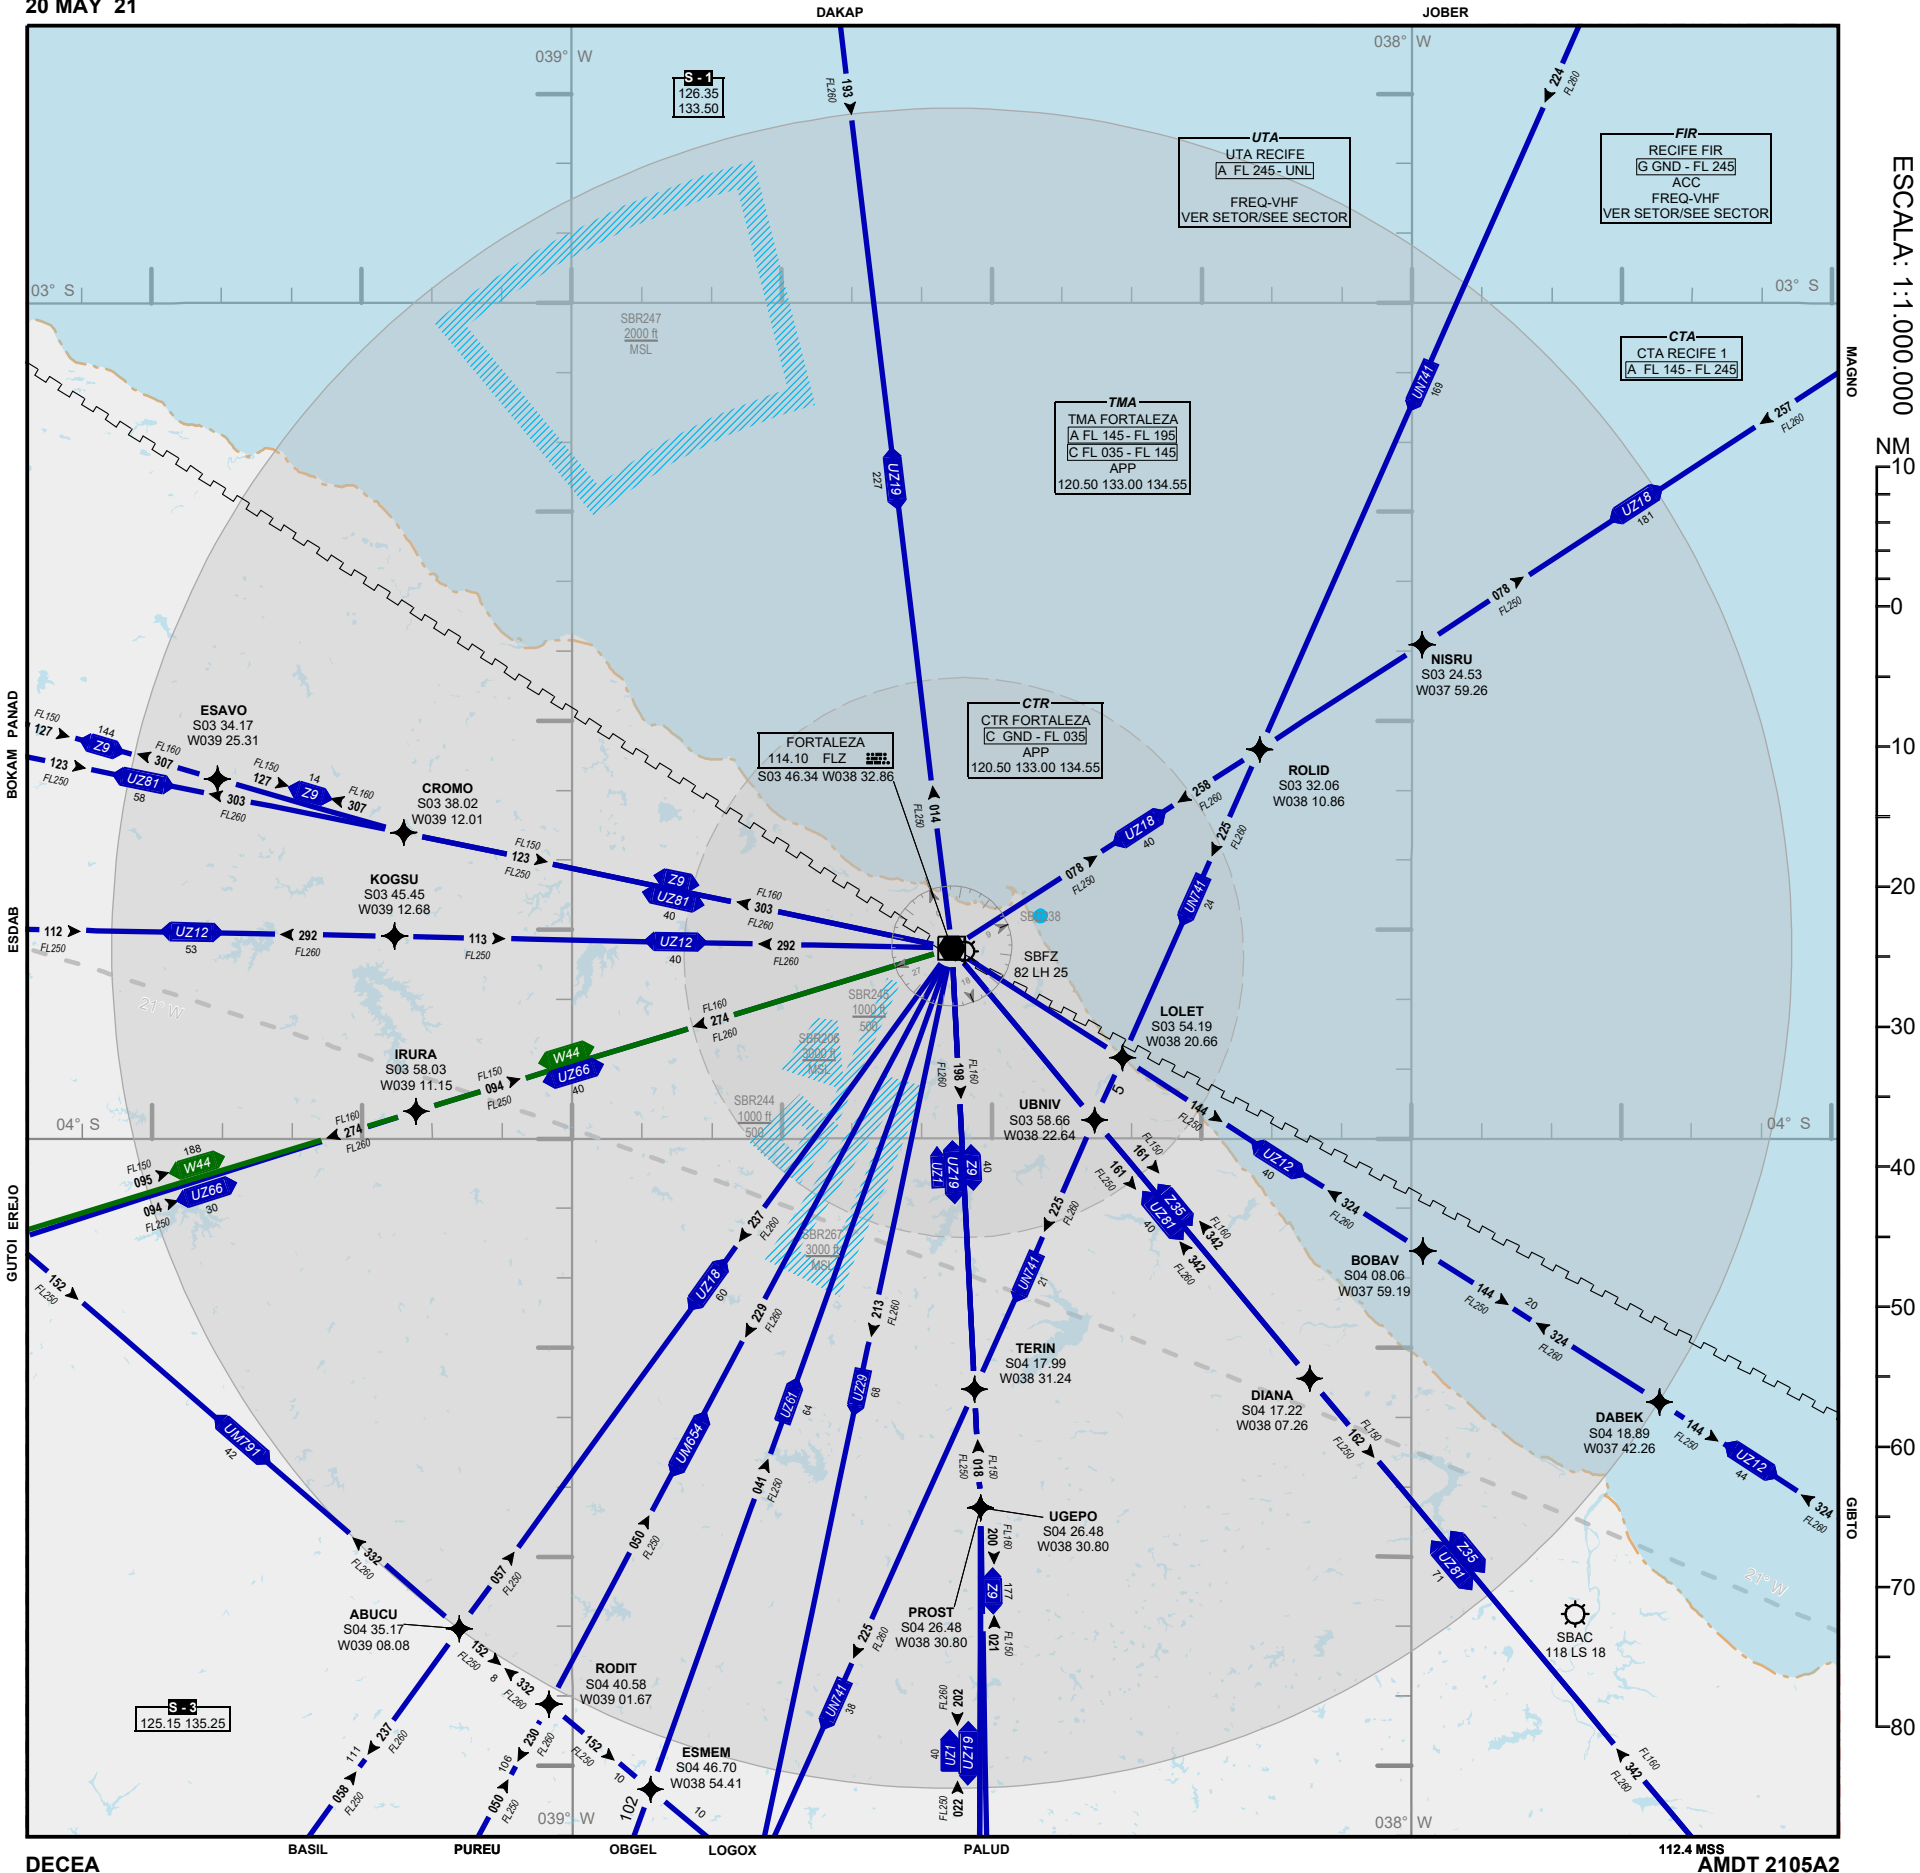

ARC FORTALEZA

AIP-MAP

20 MAY 21

ESCALA: 1:1.000.000

DECEA

BASIL

PUREU

OBGEL

LOGOX

PALUD

112.4 MSS

AMD T 2105A2

PROJEÇÃO CÔNICA CONFORME DE LAMBERT PARALELOS PADRÕES S05° e S02°
 LAMBERT CONFORMAL CONIC PROJECTION STANDARD PARALELS S05° and S02° WGS 84 (I.WGS84)