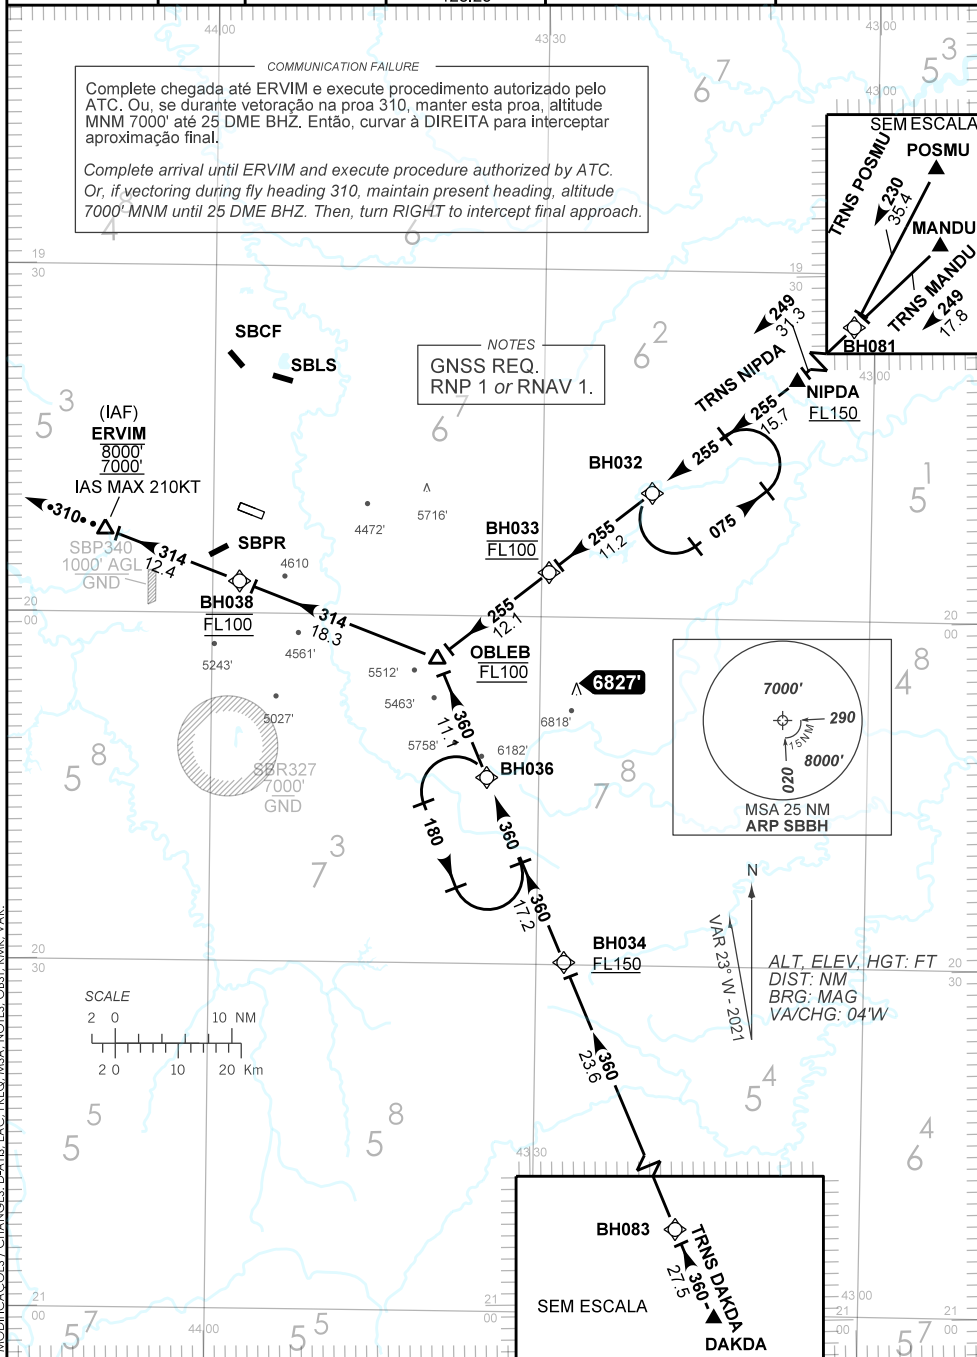

CARTA DE CHEGADA PADRÃO BELO HORIZONTE / Pampulha - Carlos Drummond de Andrade (SBBH) POR INSTRUMENTOS (STAR)

STANDARD ARRIVAL CHART
INSTRUMENT (STAR)

RWY 13 RNAV OBLEB 1A

TA 8000'	D-ATIS 127.45	ACC BRASÍLIA 126.75 127.30	ACC CURITIBA 124.00 125.35 128.25	APP BELO HORIZONTE 119.10 119.30 119.65 120.20 128.55 129.10 129.40	TWR BELO HORIZONTE 118.00