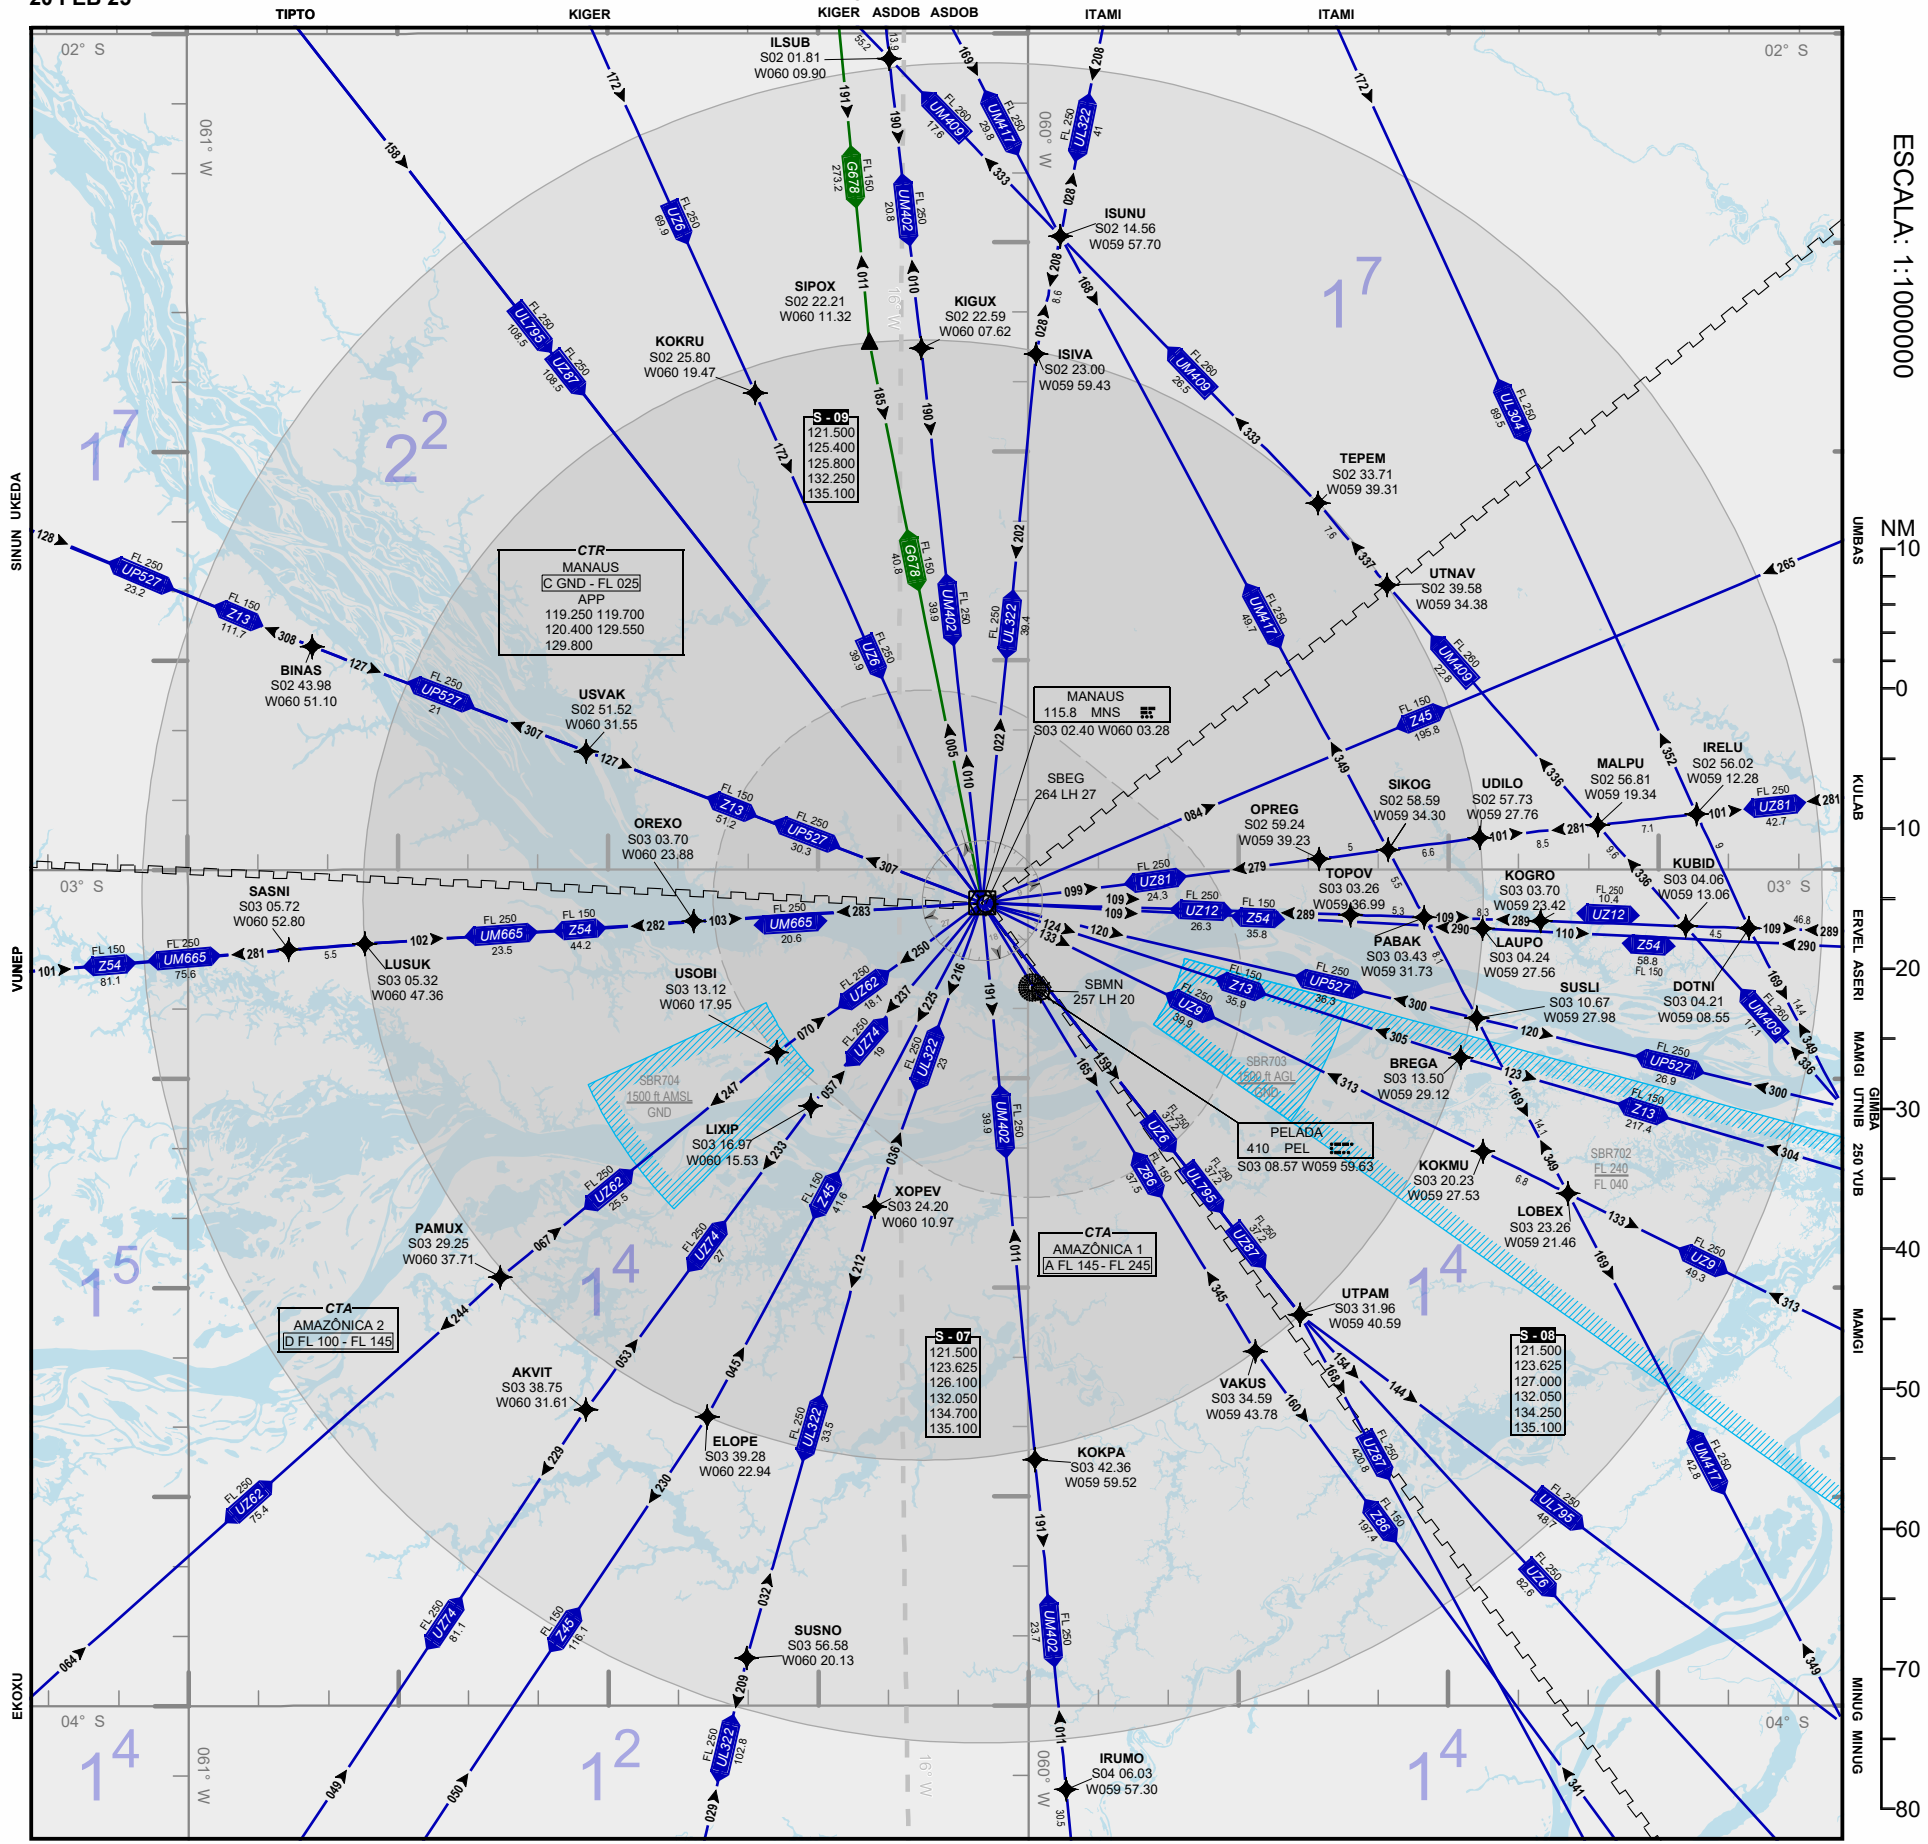

ARC MANAUS

20 FEB 25

AIP-MAP

ESCALA: 1:1000000

CTR
MANAUS
C GND - FL 025
APP
119.250 119.700
120.400 129.550
129.800

MANAUS
115.8 MNS
S03 02.40 W060 03.28

CTA
AMAZONICA 2
D FL 100 - FL 145

CTA
AMAZONICA 1
A FL 145 - FL 245

S-07
121.500
123.625
126.100
132.050
134.700
135.100

S-08
121.500
123.625
127.000
132.050
134.250
135.100