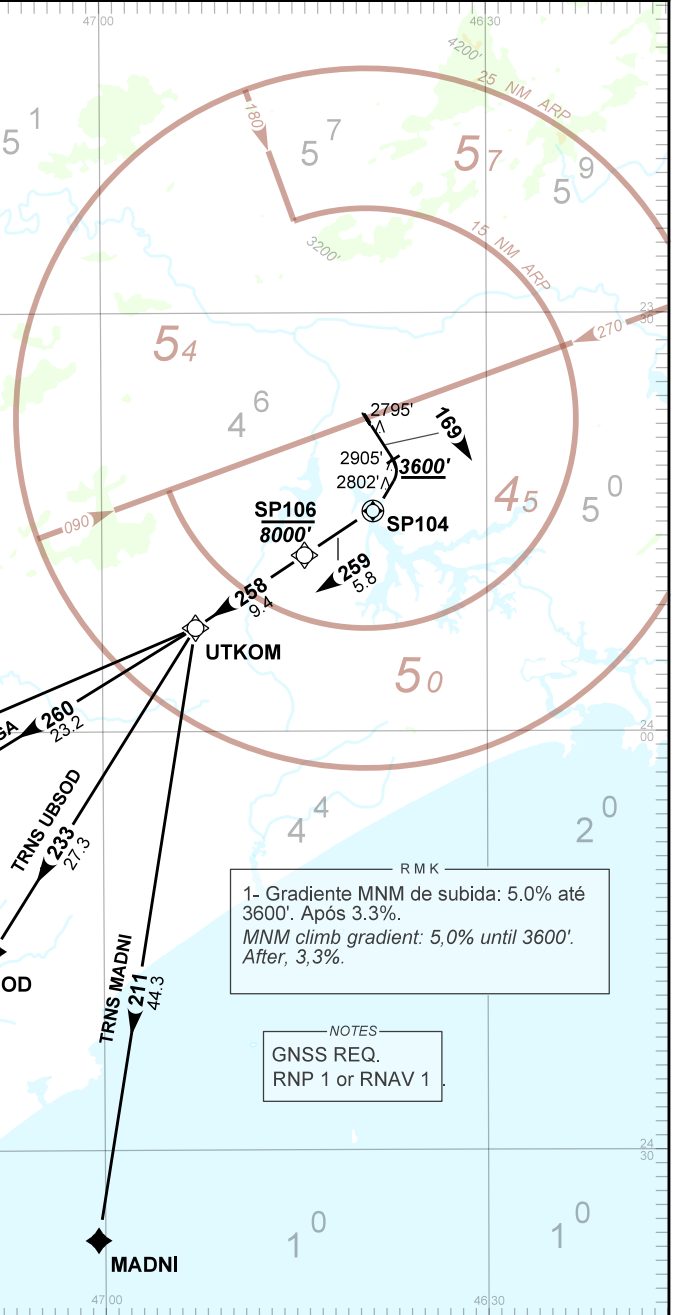

STANDARD DEPARTURE CHART
INSTRUMENT (SID)

SÃO PAULO / Congonhas (SBSP)

RWY 17R/17L
RNAV UTKOM 1A

AD ELEV: 2631'

TA 8000'	TWR SÃO PAULO 118.05 127.15	APP SÃO PAULO 120.45 129.05 129.75 121.35 123.90	ACC CURITIBA 125.35 124.00
----------	--------------------------------	--	-------------------------------

DEPARTAMENTO DE CONTROLE DO ESPAÇO AÉREO

N
VAR 22° N - 2021

ALT, ELEV, HGT: FT
DIST: NM
BRG: MAG
VA/CHG: 06°W

RMK
1- Gradiente MNM de subida: 5.0% até 3600'. Após 3.3%.
MNM climb gradient: 5.0% until 3600'.
After, 3.3%.

NOTES
GNSS REQ.
RNP 1 or RNAV 1

CHANGES: NEW CHART.