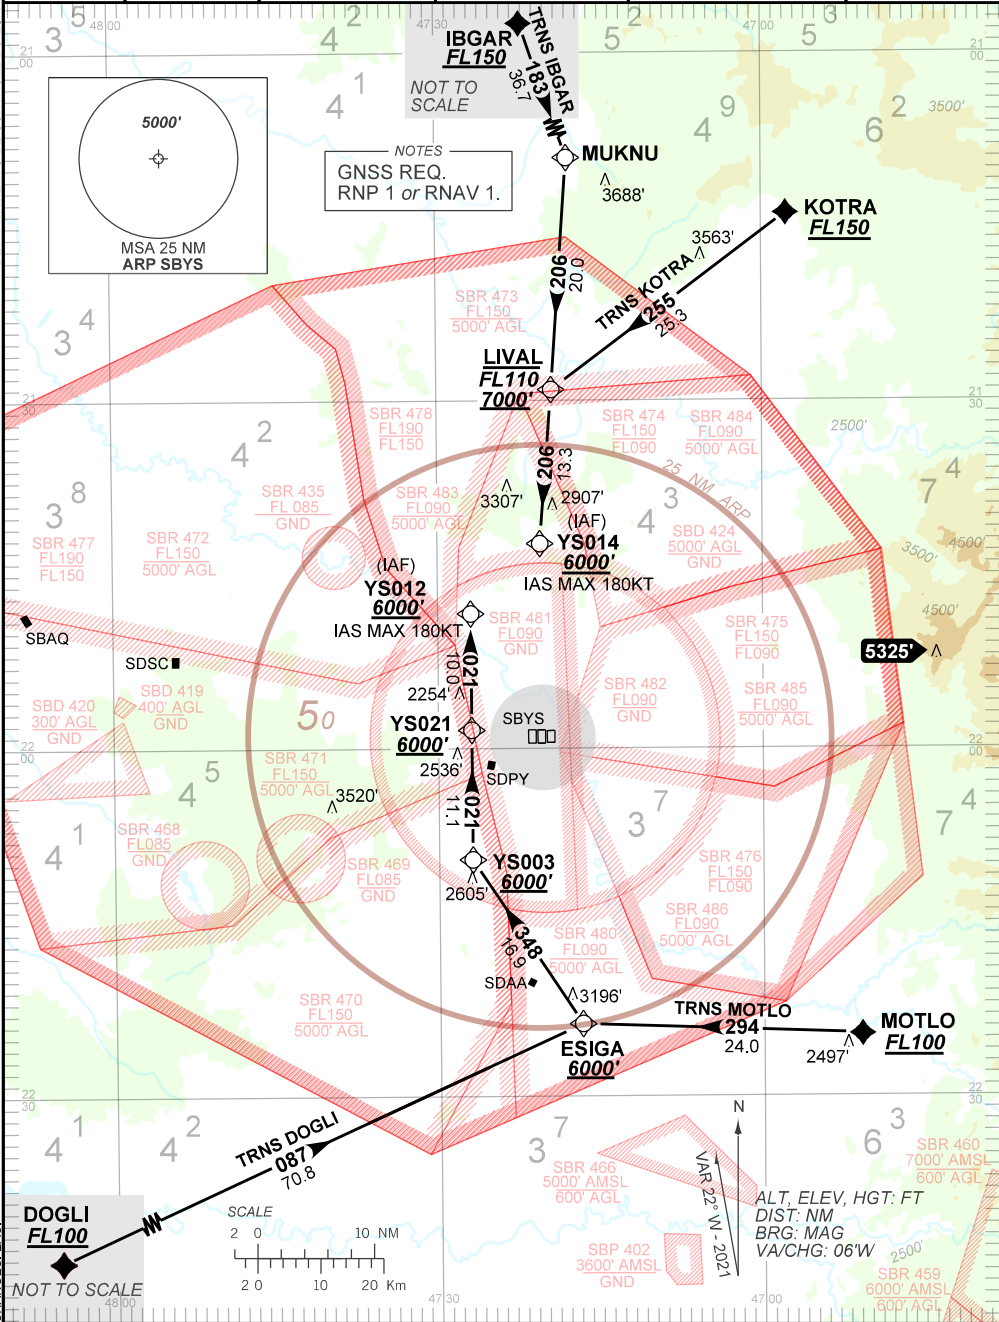

STANDARD ARRIVAL CHART
INSTRUMENT (STAR)

PIRASSUNUNGA / Campo Fontenelle, MIL (SBYS)

RWY 20C

RNAV ESIGA 1B - LIVAL 1B

AD ELEV: 1976'

TA 7000'	ATIS 127.70	ACC BRASILIA 123.35 126.15 124.20 126.45	ACC CURITIBA 126.95 128.25 135.10 125.075	APP ACADEMIA 119.55 119.75 120.10 120.40 122.80 122.40 124.90 135.45	TWR ACADEMIA 118.30
----------	-------------	--	---	---	------------------------

DEPARTAMENTO DE CONTROLE DO ESPAÇO AEREO

CHANGES: EAC

AIRAC AMDT 2403A1 21 MAR 24

SBYS_STAR_01K 1/1
STAR RNAV ESIGA 1B - LIVAL 1B RWY 20C