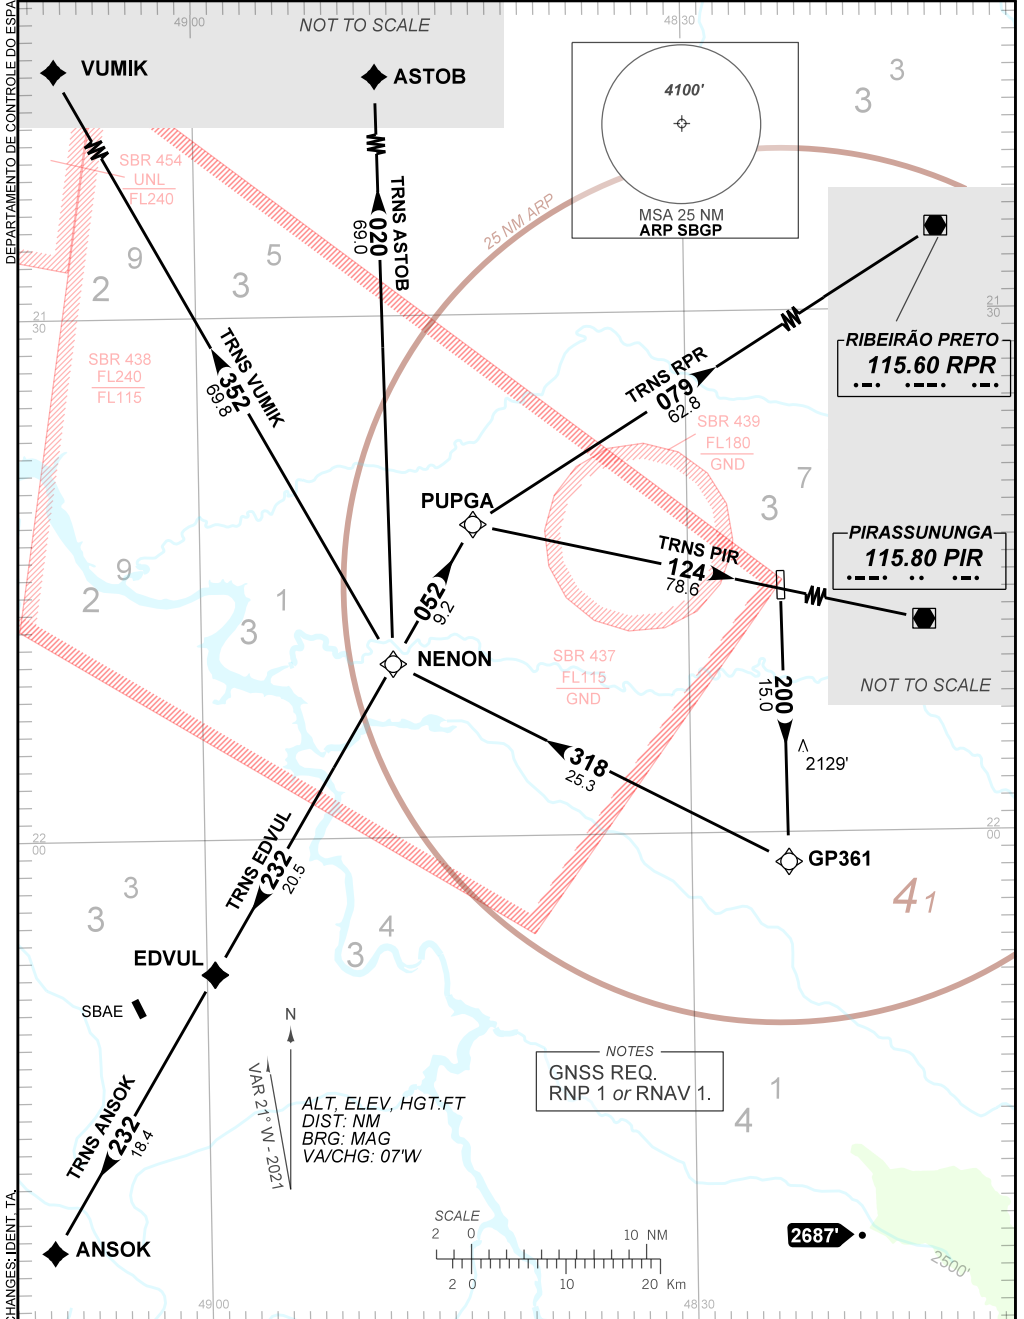

STANDARD DEPARTURE CHART GAVIÃO PEIXOTO / EMBRAER - Unidade Gavião Peixoto (SBGP)
 INSTRUMENT (SID)

RWY 20L
RNAV NENON 1A

AD ELEV: 1998'

TA 7000'	ATIS NIL	AFIS GAVIÃO 118.95	APP ACADEMIA 120.10 122.40	ACC BRÁSILIA 128.30 133.75 128.05 135.15	ACC CURITIBA 135.10 125.075
----------	----------	-----------------------	-------------------------------	--	--------------------------------

CHANGES: IDENT. TA