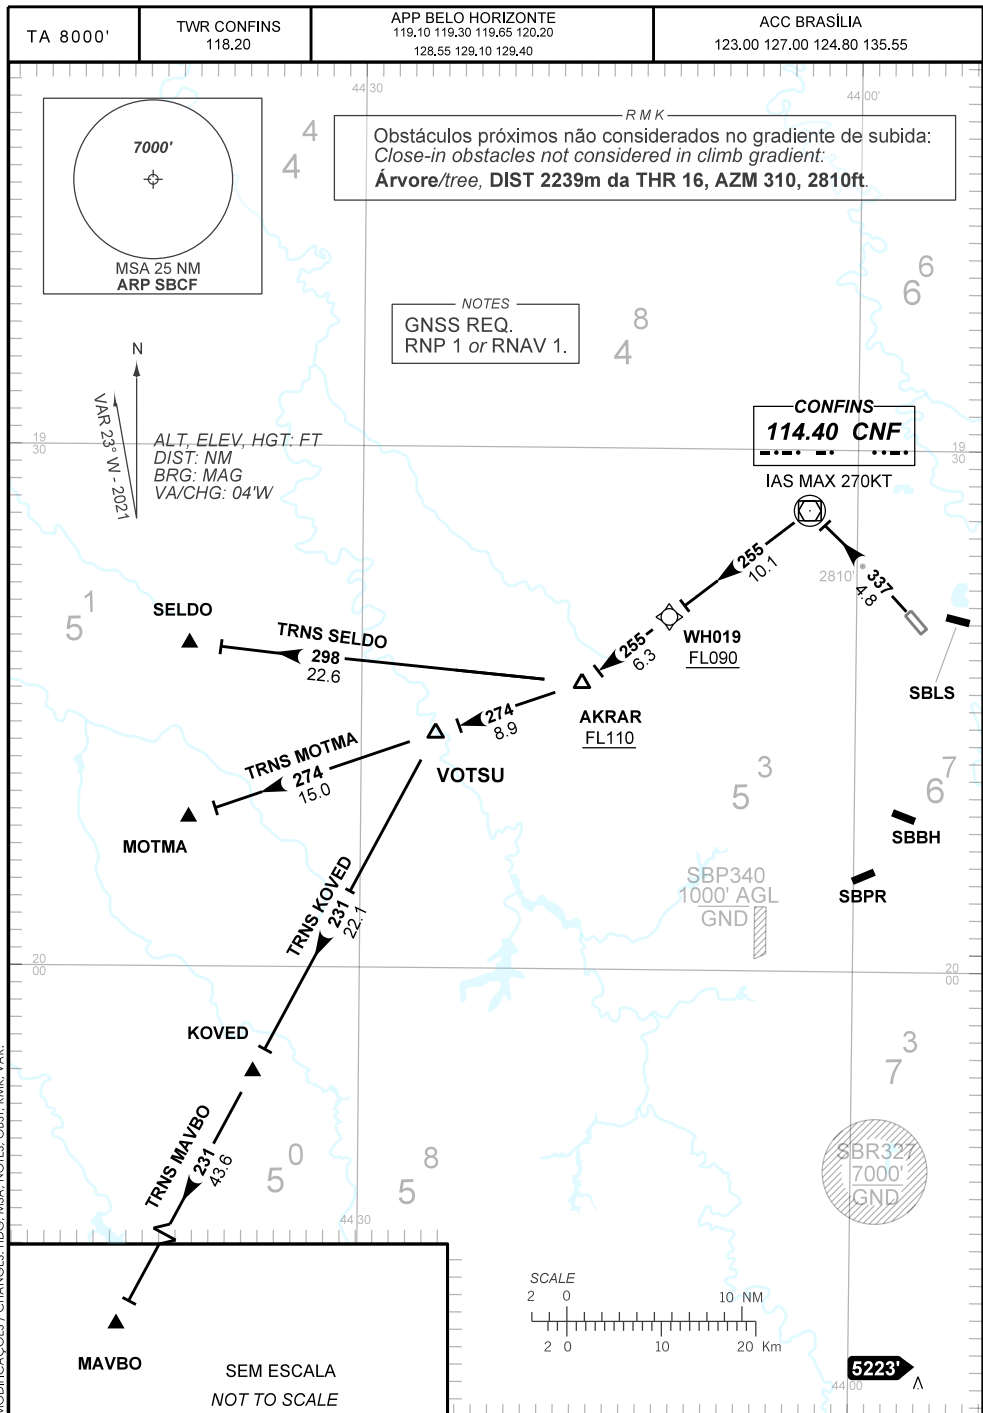

CARTA DE SAÍDA PADRÃO
 POR INSTRUMENTOS (SID)
 STANDARD DEPARTURE CHART
 INSTRUMENT (SID)

BELO HORIZONTE / Tancredo Neves, INTL (SBCF)

RWY 34
RNAV AKRAR 1A

MODIFICAÇÕES / CHANGES: HDG, MSA, NOTES, OBST, RMK, VAR.