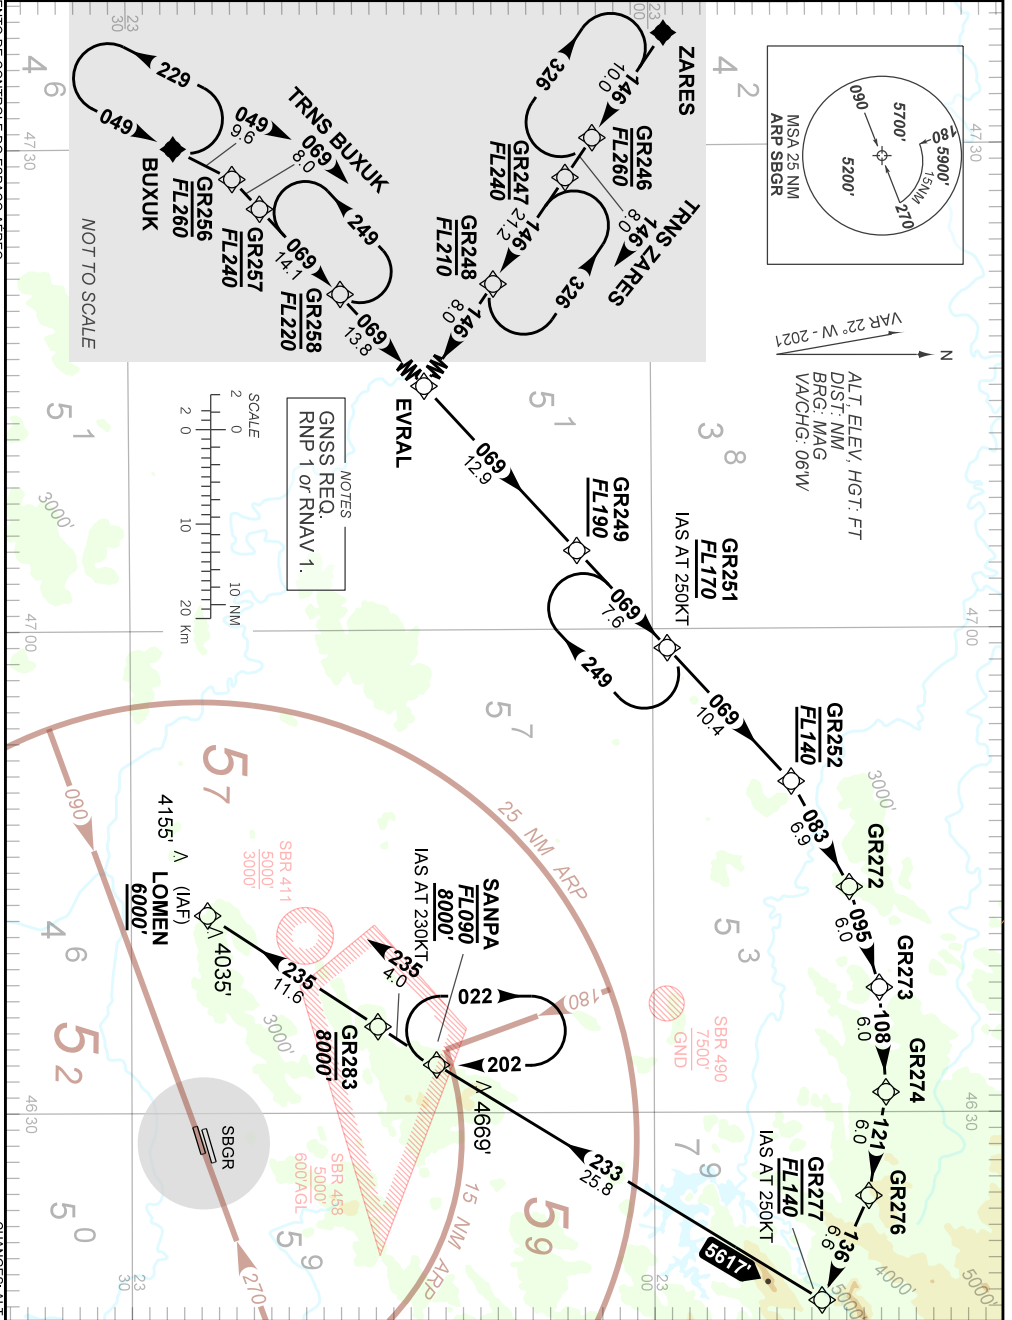

STANDARD ARRIVAL CHART
INSTRUMENT (STAR)

SÃO PAULO / Guarulhos - Gov. André Franco Montoro, INTL (SBGR)
RWY 09R/09L

RNAV EVRAL 1A

AD ELEV: 2461'

TA 8000'	D-ATIS 127.75	ACC CURITIBA 125.075 135.10 126.95 128.25	ACC BRASÍLIA 134.50 125.325	APP SÃO PAULO 119.80 129.00 135.75 119.25 132.10	TWR GUARULHOS 118.40 132.75 135.20
----------	------------------	---	--------------------------------	--	--

DEPARTAMENTO DE CONTROLE DO ESPAÇO AEREO

AIRAC AMDT 2110A1 07 OCT 21

SBGR_STAR_04H 1/1
STAR RNAV EVRAL 1A RWY 09R/09L

CHANGES: ALT.