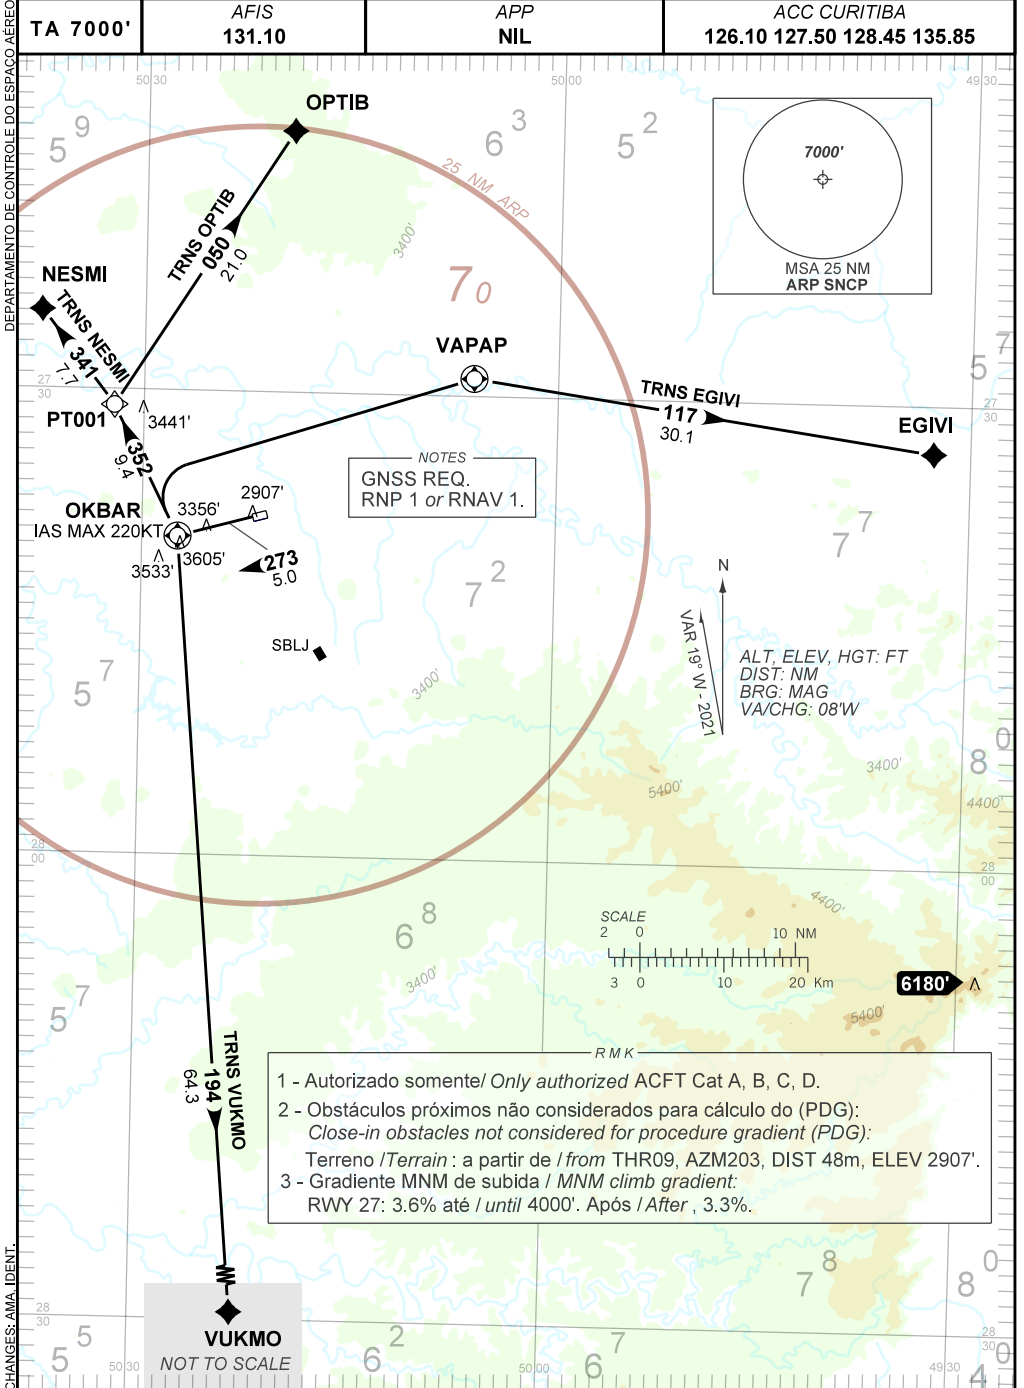

STANDARD DEPARTURE CHART CORREIA PINTO / Aeroporto Ricardo Sell Wagner - Regional da Serra Catarinense (SNCP)
 INSTRUMENT (SID)

AD ELEV: 2887'

RWY 27
RNAV OKBAR 1A

CHANGES: AMA IDENT.