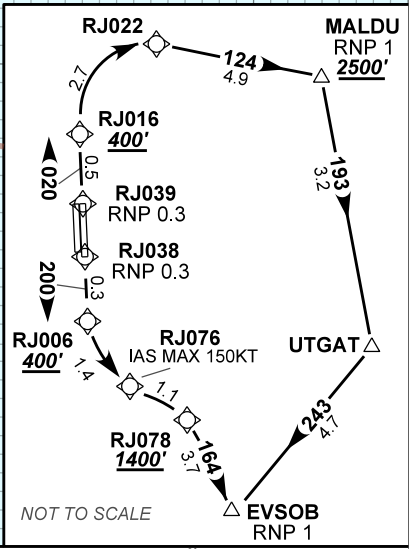

AUTORIZAÇÃO ESPECIAL PARA AERONAVE E TRIPULAÇÃO REQUERIDA
SPECIAL AUTHORIZATION FOR AIRCRAFT AND CREW REQUIRED