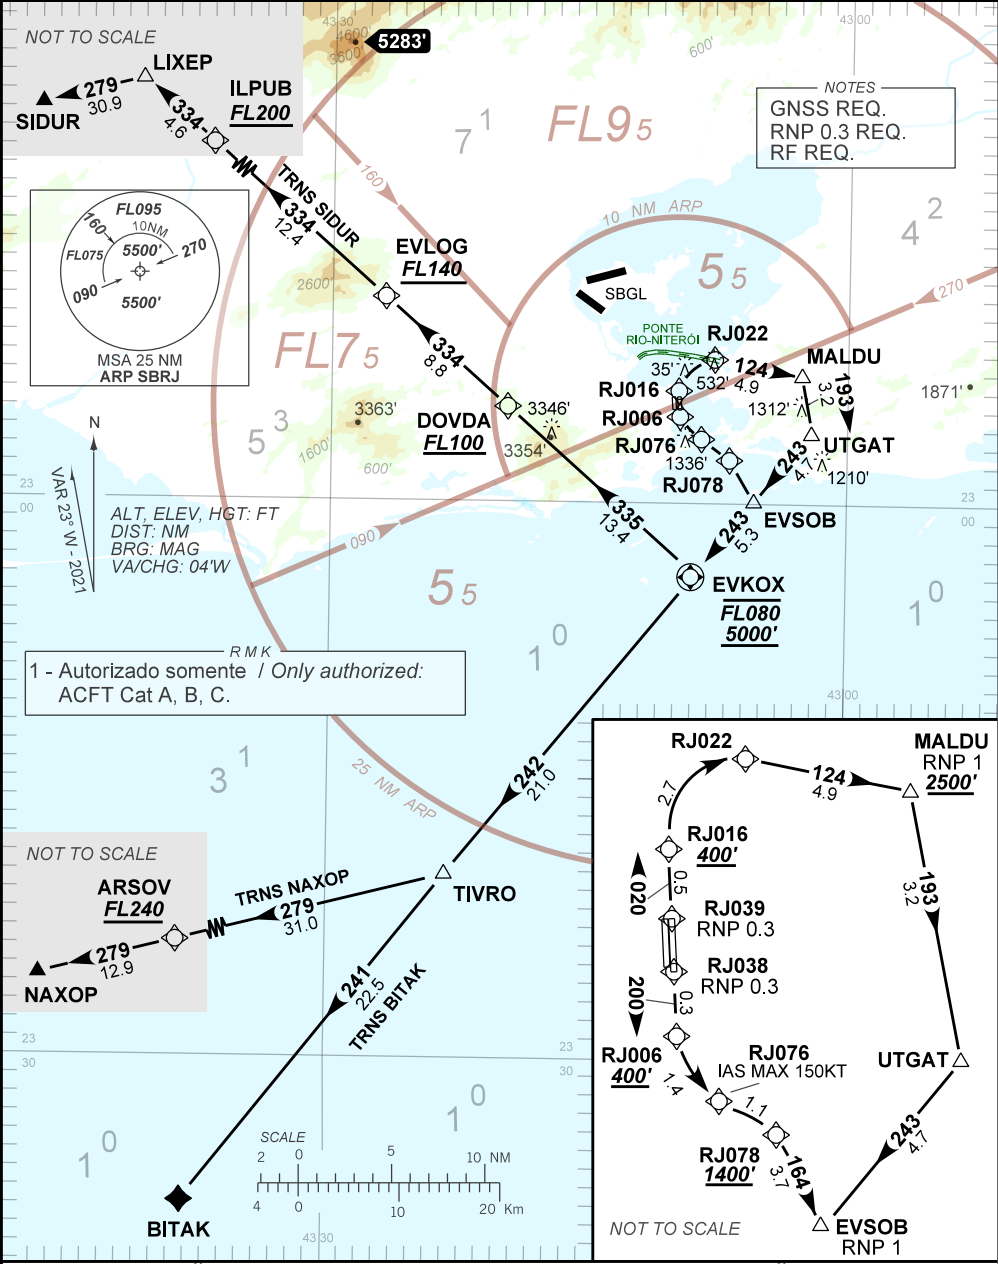

STANDARD DEPARTURE CHART
INSTRUMENT (SID)

RIO DE JANEIRO / Santos Dumont (SBRJ)

RWY 02R/20L

RNP EVKOX 1F (AR)

AD ELEV: 10'

TA 7000'	TWR RIO 118.70	APP RIO 134.40 121.25	ACC CURITIBA 124.00 125.35 128.25 133.40 133.60
----------	-------------------	--------------------------	---

DEPARTAMENTO DE CONTROLE DO ESPAÇO AÉREO

CHANGES: NEW CHART.

1 - Autorizado somente / Only authorized:
ACFT Cat A, B, C.

AUTORIZAÇÃO ESPECIAL PARA AERONAVE E TRIPULAÇÃO REQUERIDA
SPECIAL AUTHORIZATION FOR AIRCRAFT AND CREW REQUIRED