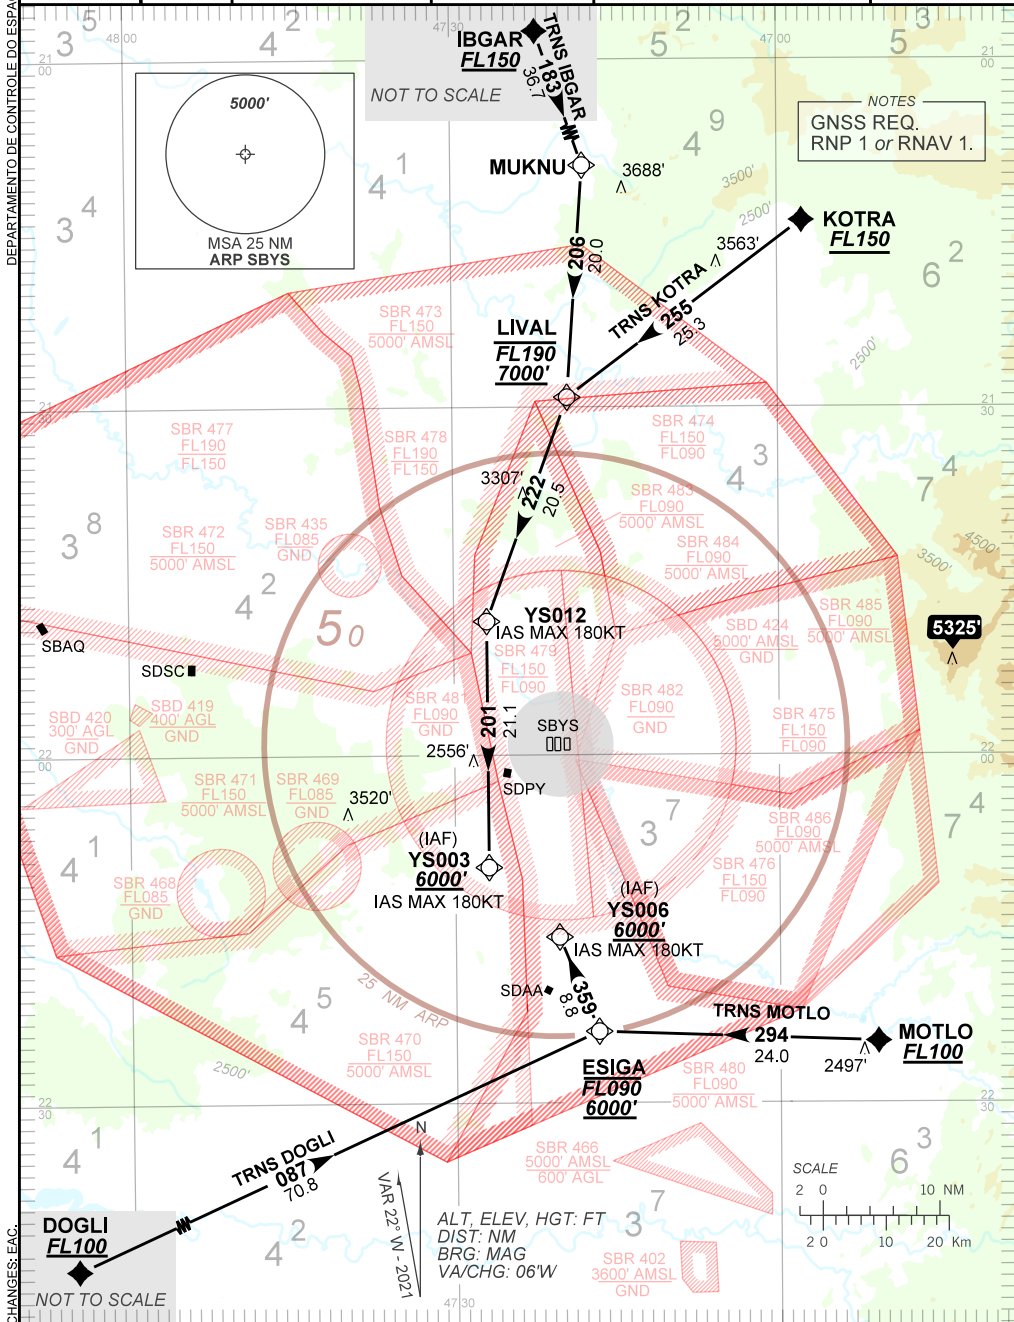

STANDARD ARRIVAL CHART  
INSTRUMENT (STAR)

PIRASSUNUNGA / Campo Fontenelle, MIL (SBYS)

RWY 02C

RNAV ESIGA 1A - LIVAL 1A

AD ELEV: 1976'

TA 7000'	ATIS 127.70	ACC BRASÍLIA 123.35 126.15 124.20 126.45	ACC CURITIBA 126.95 128.25 135.10 125.075	APP ACADEMIA 119.55 119.75 120.10 120.40 122.40 122.80 124.90 135.45	TWR ACADEMIA 118.30
----------	-------------	--	---	--	------------------------

DEPARTAMENTO DE CONTROLE DO ESPAÇO AÉREO

CHANGES: EAC