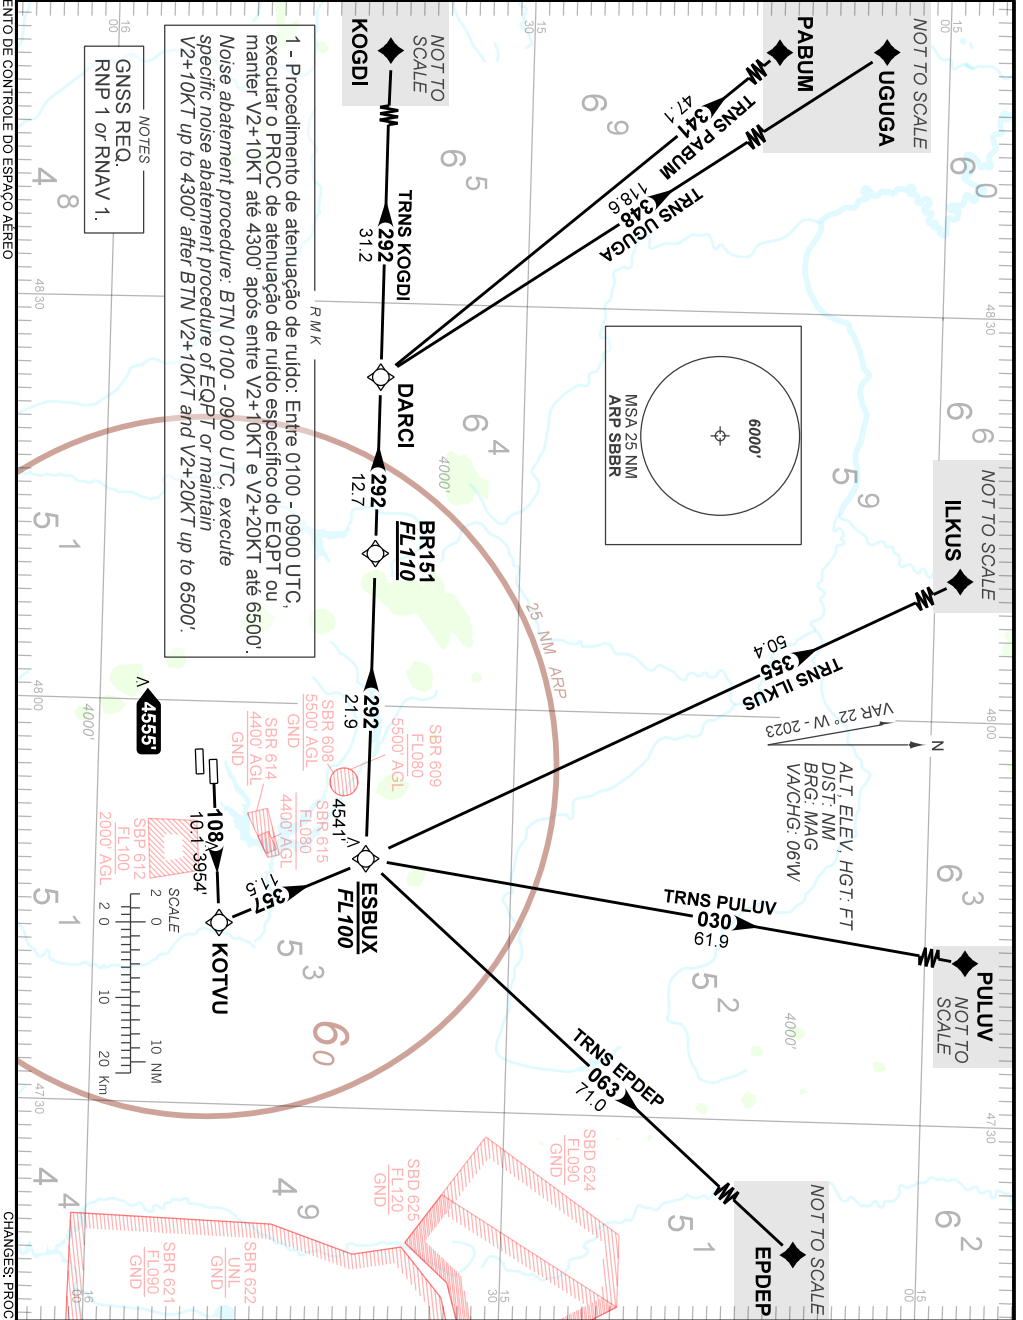

STANDARD DEPARTURE CHART
INSTRUMENT (SID)

BRASÍLIA / Pres. Juscelino Kubitschek, INTL (SBBR)

RWY 11L

RNAV ESBUX 6A

AD ELEV: 3498'

TA 7000'	D-ATIS 127.80	TWR BRASÍLIA 118.10 118.45 118.75	APP BRASÍLIA 120.00 120.30 120.65 129.15	ACC BRASÍLIA 124.50 124.70 135.00 133.05
----------	------------------	---	--	--

CHANGES: PROC.