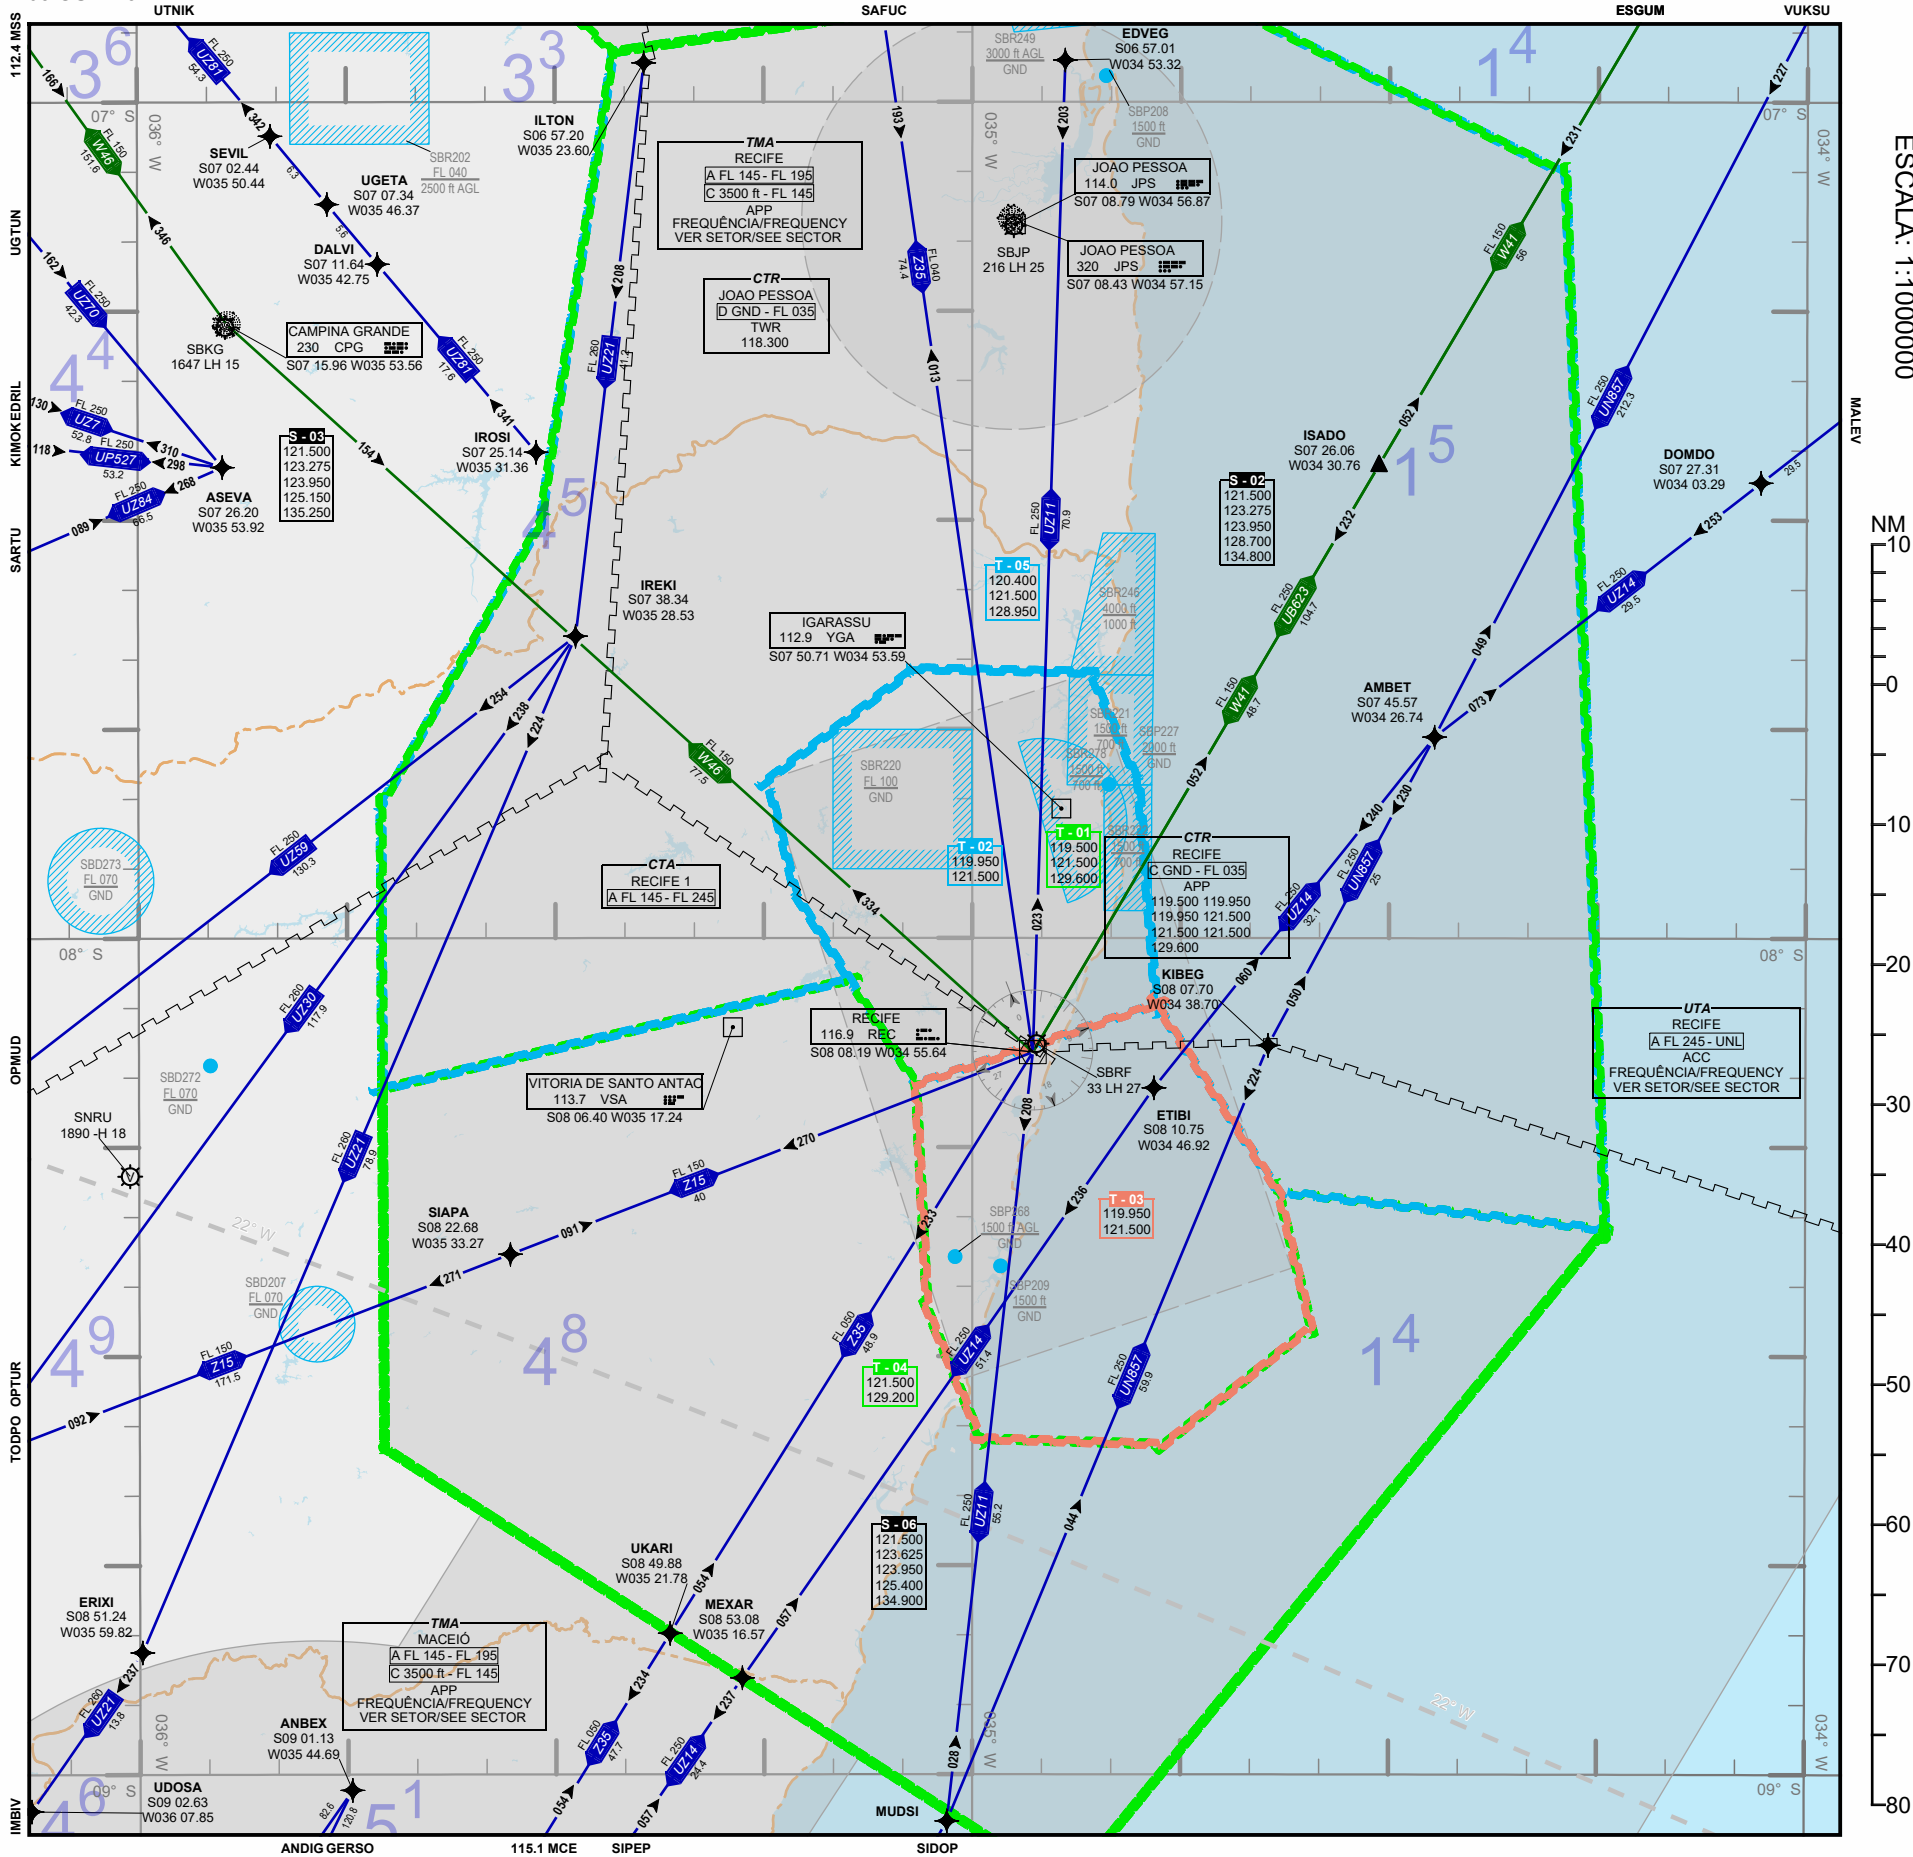

# ARC RECIFE

05 OUT 23

AIP-MAP

ESCALA: 1:1000000

MALEV

DECEA

PROJEÇÃO CÔNICA CONFORME DE LAMBERT PARALELOS PADRÕES S 7 15 57.200 e S 8 42 45.90  
LAMBERT CONFORMAL CONIC PROJECTION STANDARD PARALLELS S 7 15 57.200 and S 8 42 45.90

AMDT 2310A0