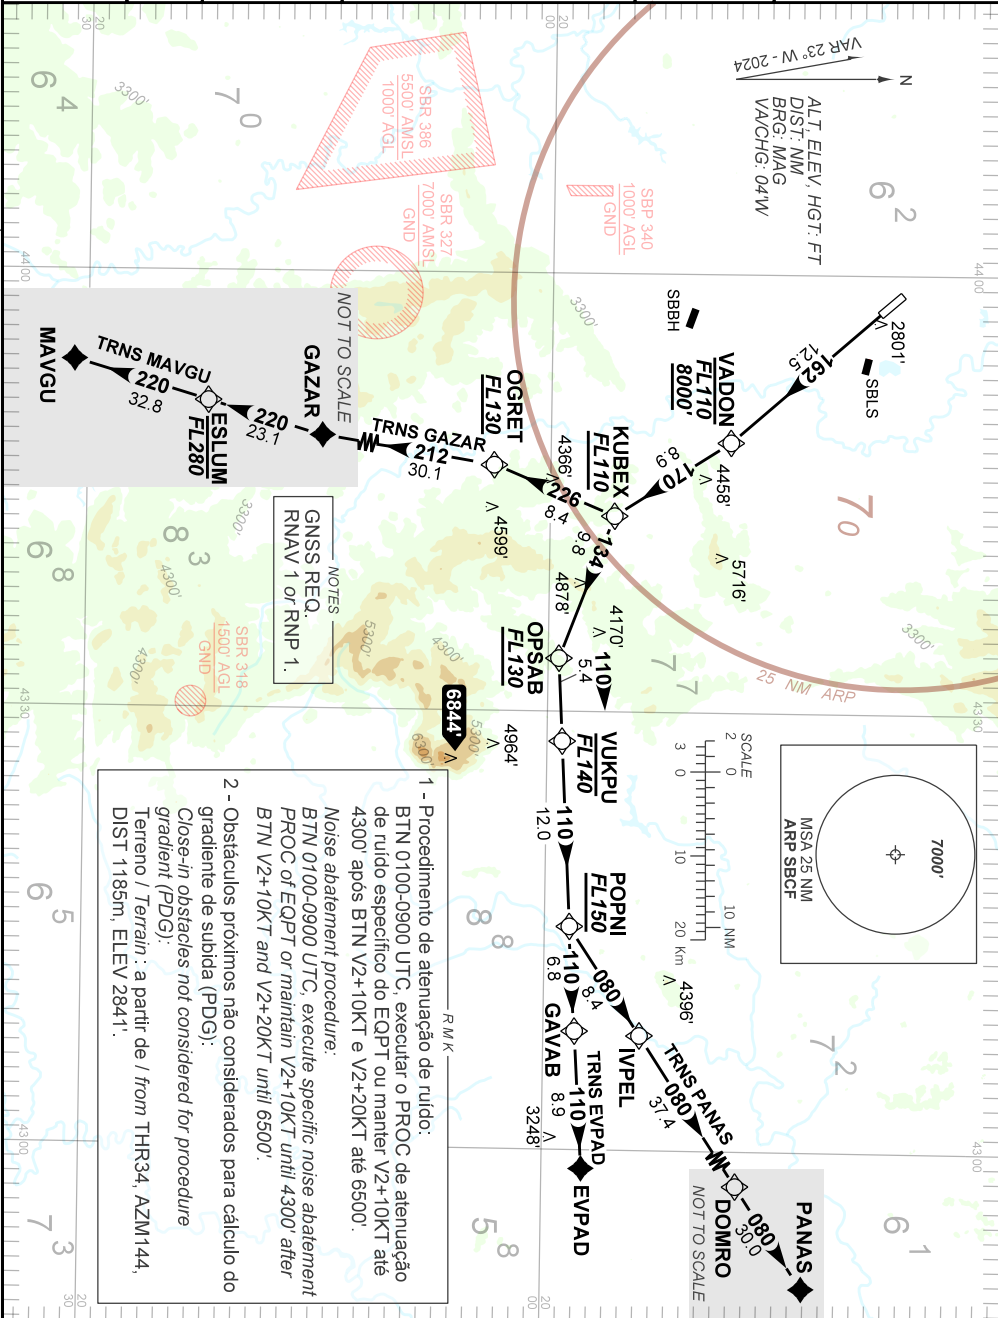

STANDARD DEPARTURE CHART
INSTRUMENT (SID)

BELO HORIZONTE / Tancredo Neves, INTL (SBCF)

RWY 16

RNAV KUBEX 3A

AD ELEV: 2721'

TA 8000'	D-ATIS 127.85	TWR CONFINES 118.20	APP BELO HORIZONTE 119.10 119.30 119.65 120.20 128.55 129.10 129.40	ACC BRASÍLIA 126.75 127.30	ACC CURITIBA 124.00 125.35 128.25
----------	---------------	---------------------	---	-------------------------------	--------------------------------------

DEPARTAMENTO DE CONTROLE DO ESPAÇO AEREO

CHANGES: IDENT, PROC.