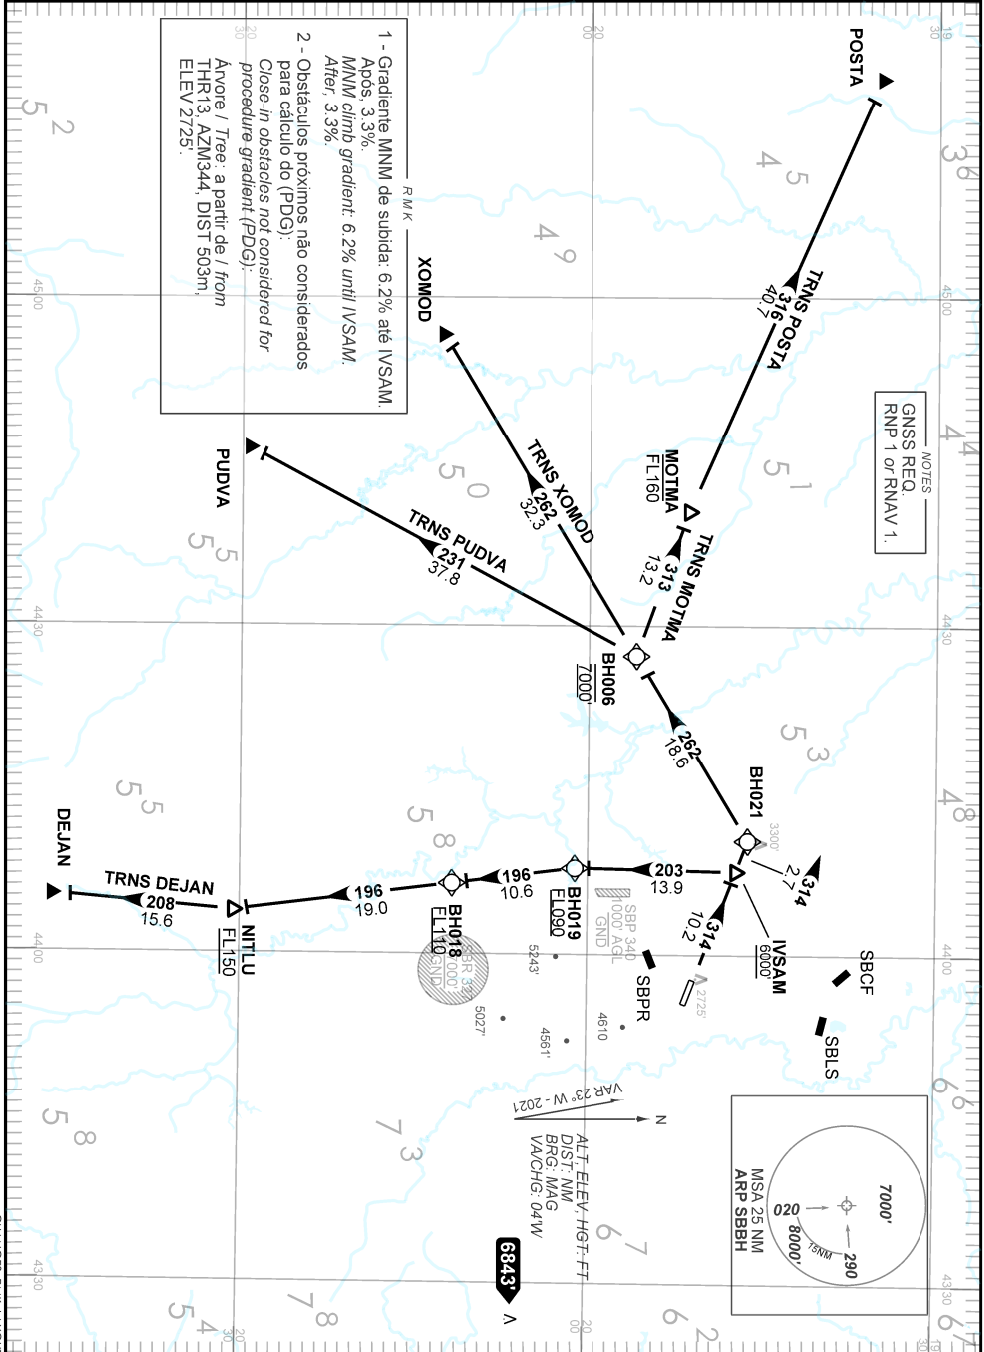

CARTA DE SAÍDA PADRÃO
 POR INSTRUMENTOS (SID)
 STANDARD DEPARTURE CHART
 INSTRUMENT (SID)

BELO HORIZONTE / Pampulha - Carlos Drummond de Andrade (SBBH)

RWY 31
RNAV IVSAM 1A

TA 8000'	TWR BELO HORIZONTE 118.00	APP BELO HORIZONTE 119.10 119.30 119.65 120.20 128.55 129.10 129.40	ACC BRASÍLIA 123.00 124.80 127.00 135.55	ACC CURITIBA 124.00 125.35 128.25
----------	------------------------------	---	--	---

CHANGES: RMK LAYOUT.