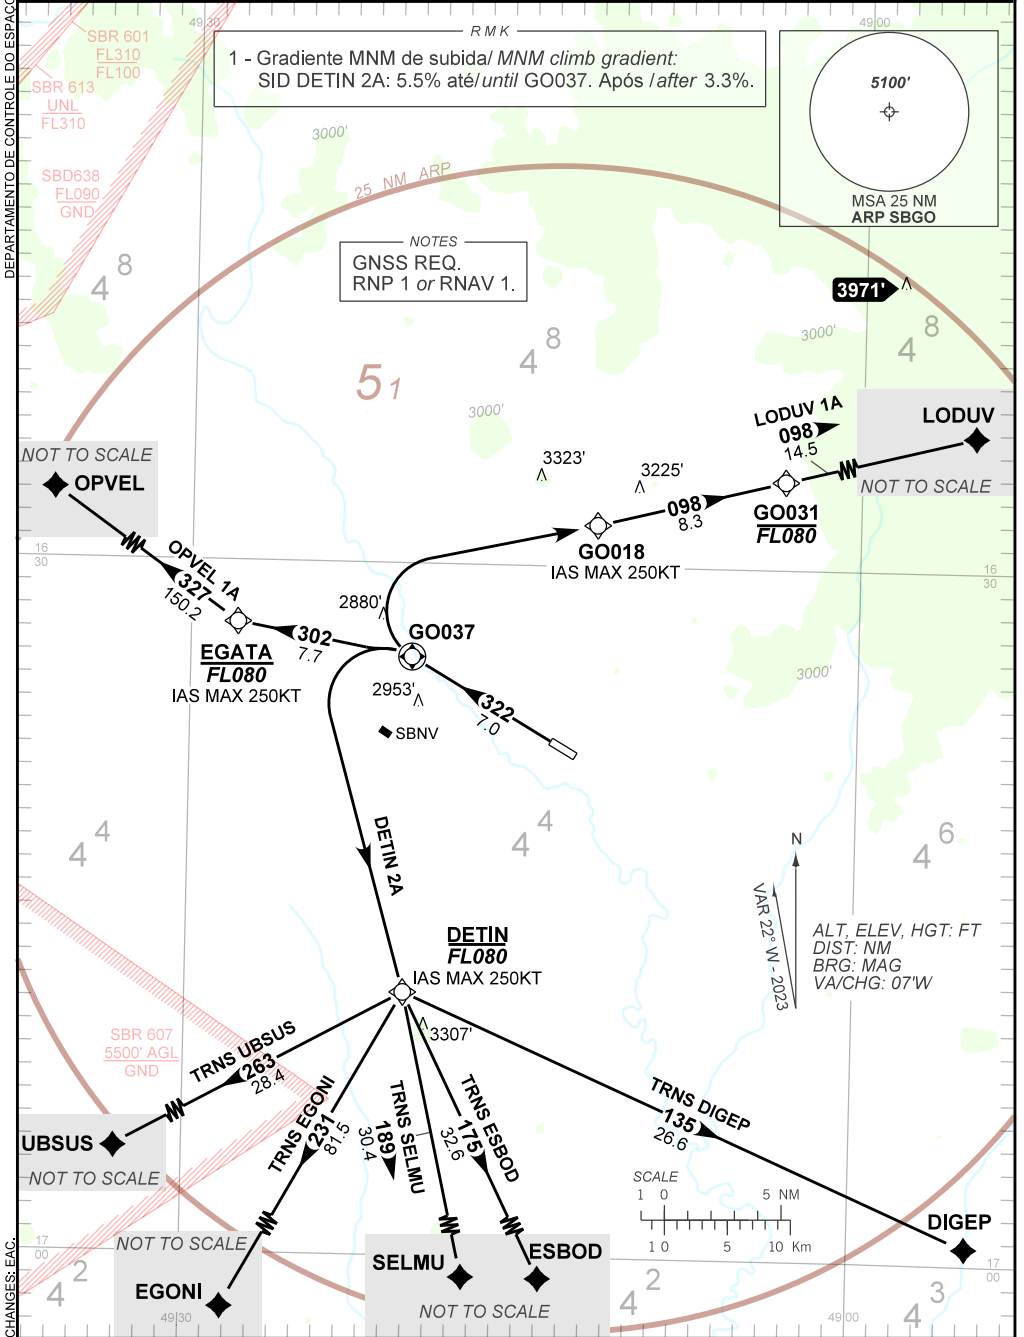

STANDARD DEPARTURE CHART
INSTRUMENT (SID)

GOIÂNIA / Santa Genoveva, INTL (SBGO)
RWY 32

AD ELEV: 2453'

RNAV DETIN 2A - LODUV 1A - OPVEL 1A

TA 7000'	ATIS 127.675	TWR GOIÂNIA 118.70	APP ANAPOLIS 129.45 133.00 119.15 120.55				ACC BRASÍLIA 123.75 123.95 124.20 126.05 133.05			
----------	-----------------	-----------------------	---	--	--	--	--	--	--	--

DEPARTAMENTO DE CONTROLE DO ESPAÇO AÉREO

CHANGES: EAC