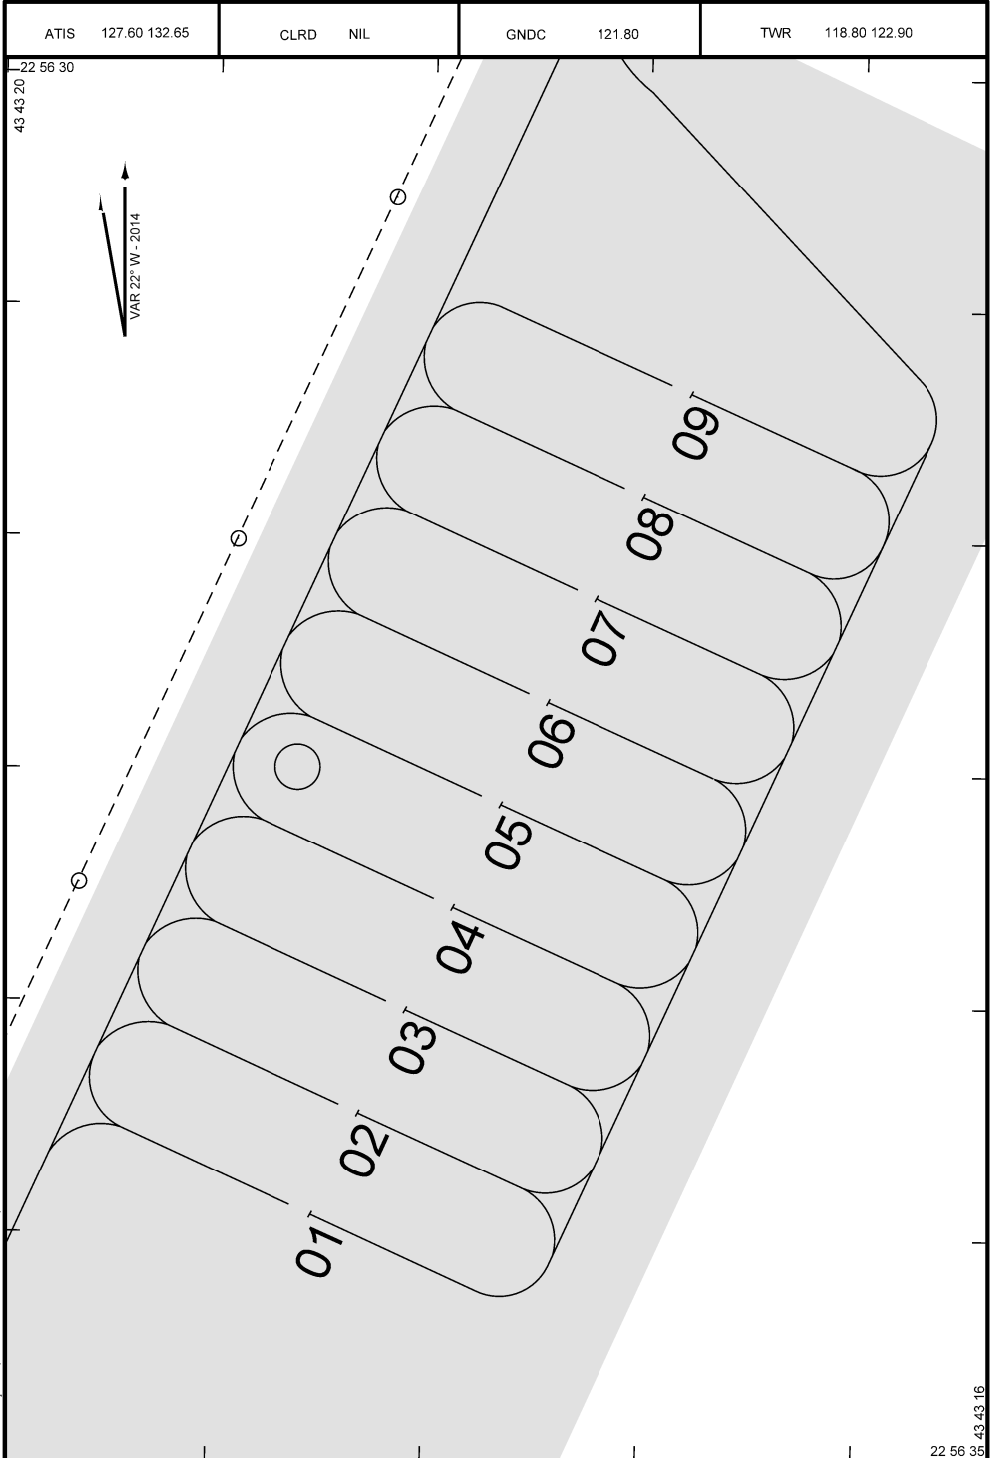

CARTA DE ESTACIONAMENTO (PDC)
PARKING CHART (PDC)

RIO DE JANEIRO / Santa Cruz, MIL (SBSC)
RJ-BRASIL

ARP S22 55 58 W043 43 10

PDC 3 ELEV 3'

**COORDENADAS DOS PONTOS DE ESTACIONAMENTO
PARKING SPOT COORDINATES**

PONTO SPOT	COORDENADAS COORDINATES	PONTO SPOT	COORDENADAS COORDINATES	PONTO SPOT	COORDENADAS COORDINATES
01	22°56'34,9"S 43°43'19,5"W				
02	22°56'34,5"S 43°43'19,3"W				
03	22°56'34,0"S 43°43'19,1"W				
04	22°56'33,6"S 43°43'18,9"W				
05	22°56'33,1"S 43°43'18,7"W				
06	22°56'32,7"S 43°43'18,4"W				
07	22°56'32,2"S 43°43'18,2"W				
08	22°56'31,8"S 43°43'18,0"W				
09	22°56'31,4"S 43°43'17,8"W				

MODIFICAÇÕES / CHANGES: CARTA NOVA/NEW CHART.