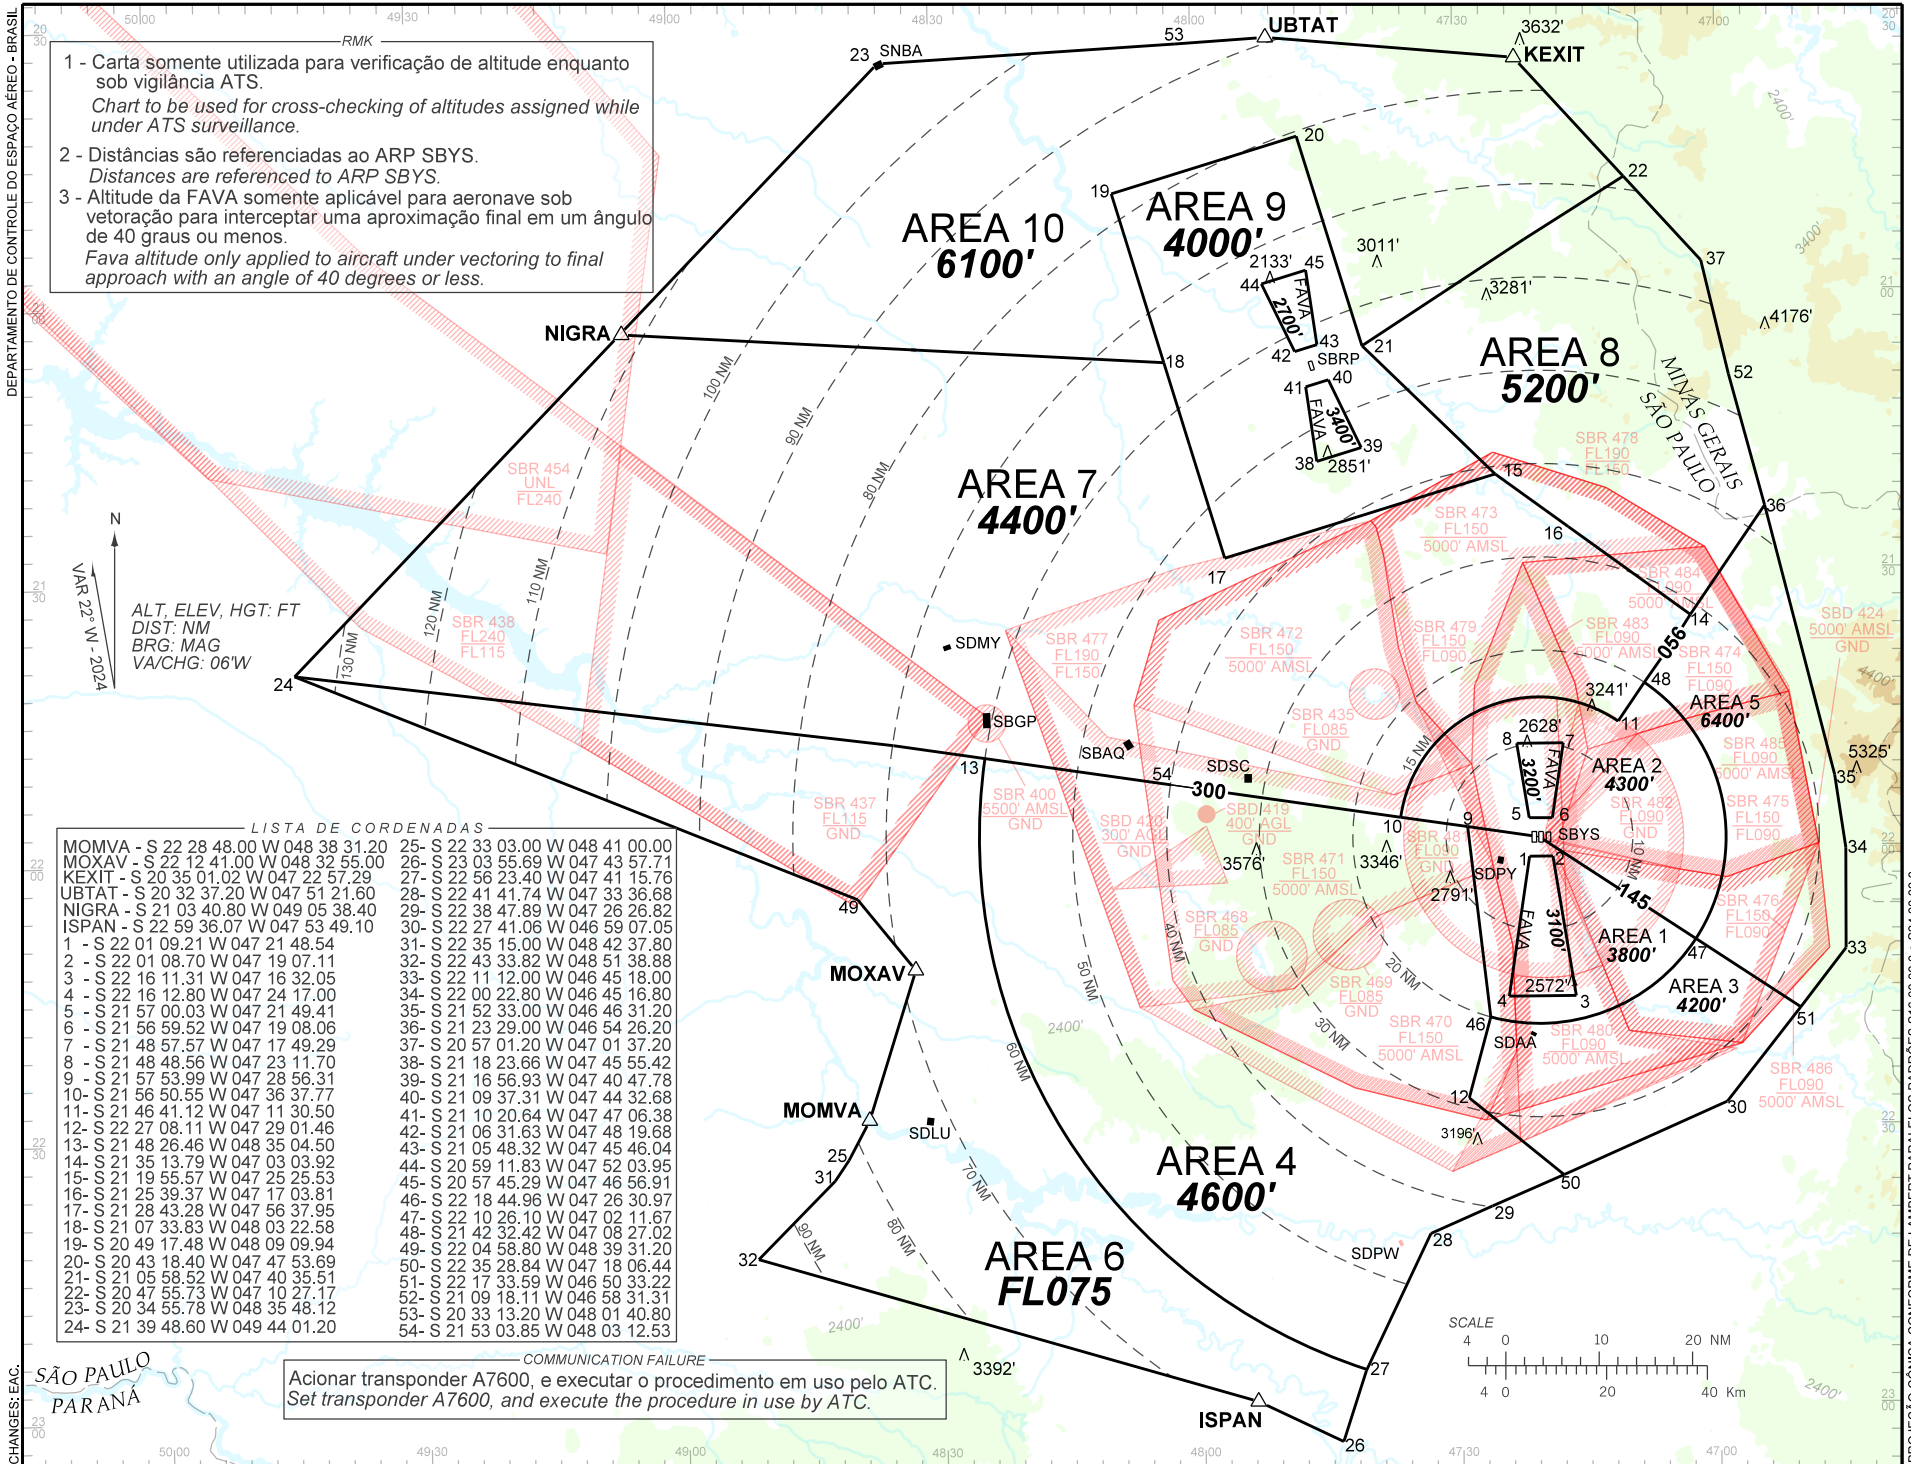

CARTA DE ALTITUDE MÍNIMA DE VIGILÂNCIA ATC - ATCSMAC

ATC SURVEILLANCE MINIMUM ALTITUDE CHART - ATCSMAC

SBYS ELEV 1976' SBRP ELEV 1805' TA 7000'

APP ACADEMIA 119.55 119.75 120.10 120.40 122.40 122.80 124.90 134.70 135.45

TMA ACADEMIA (SBXQ)

DEPARTAMENTO DE CONTROLE DO ESPAÇO AÉREO - BRASIL

PROJEÇÃO CÔNICA CONFORME DE LAMBERT PARALELOS PADRÕES S 16 00.00 e S 24 00.00.