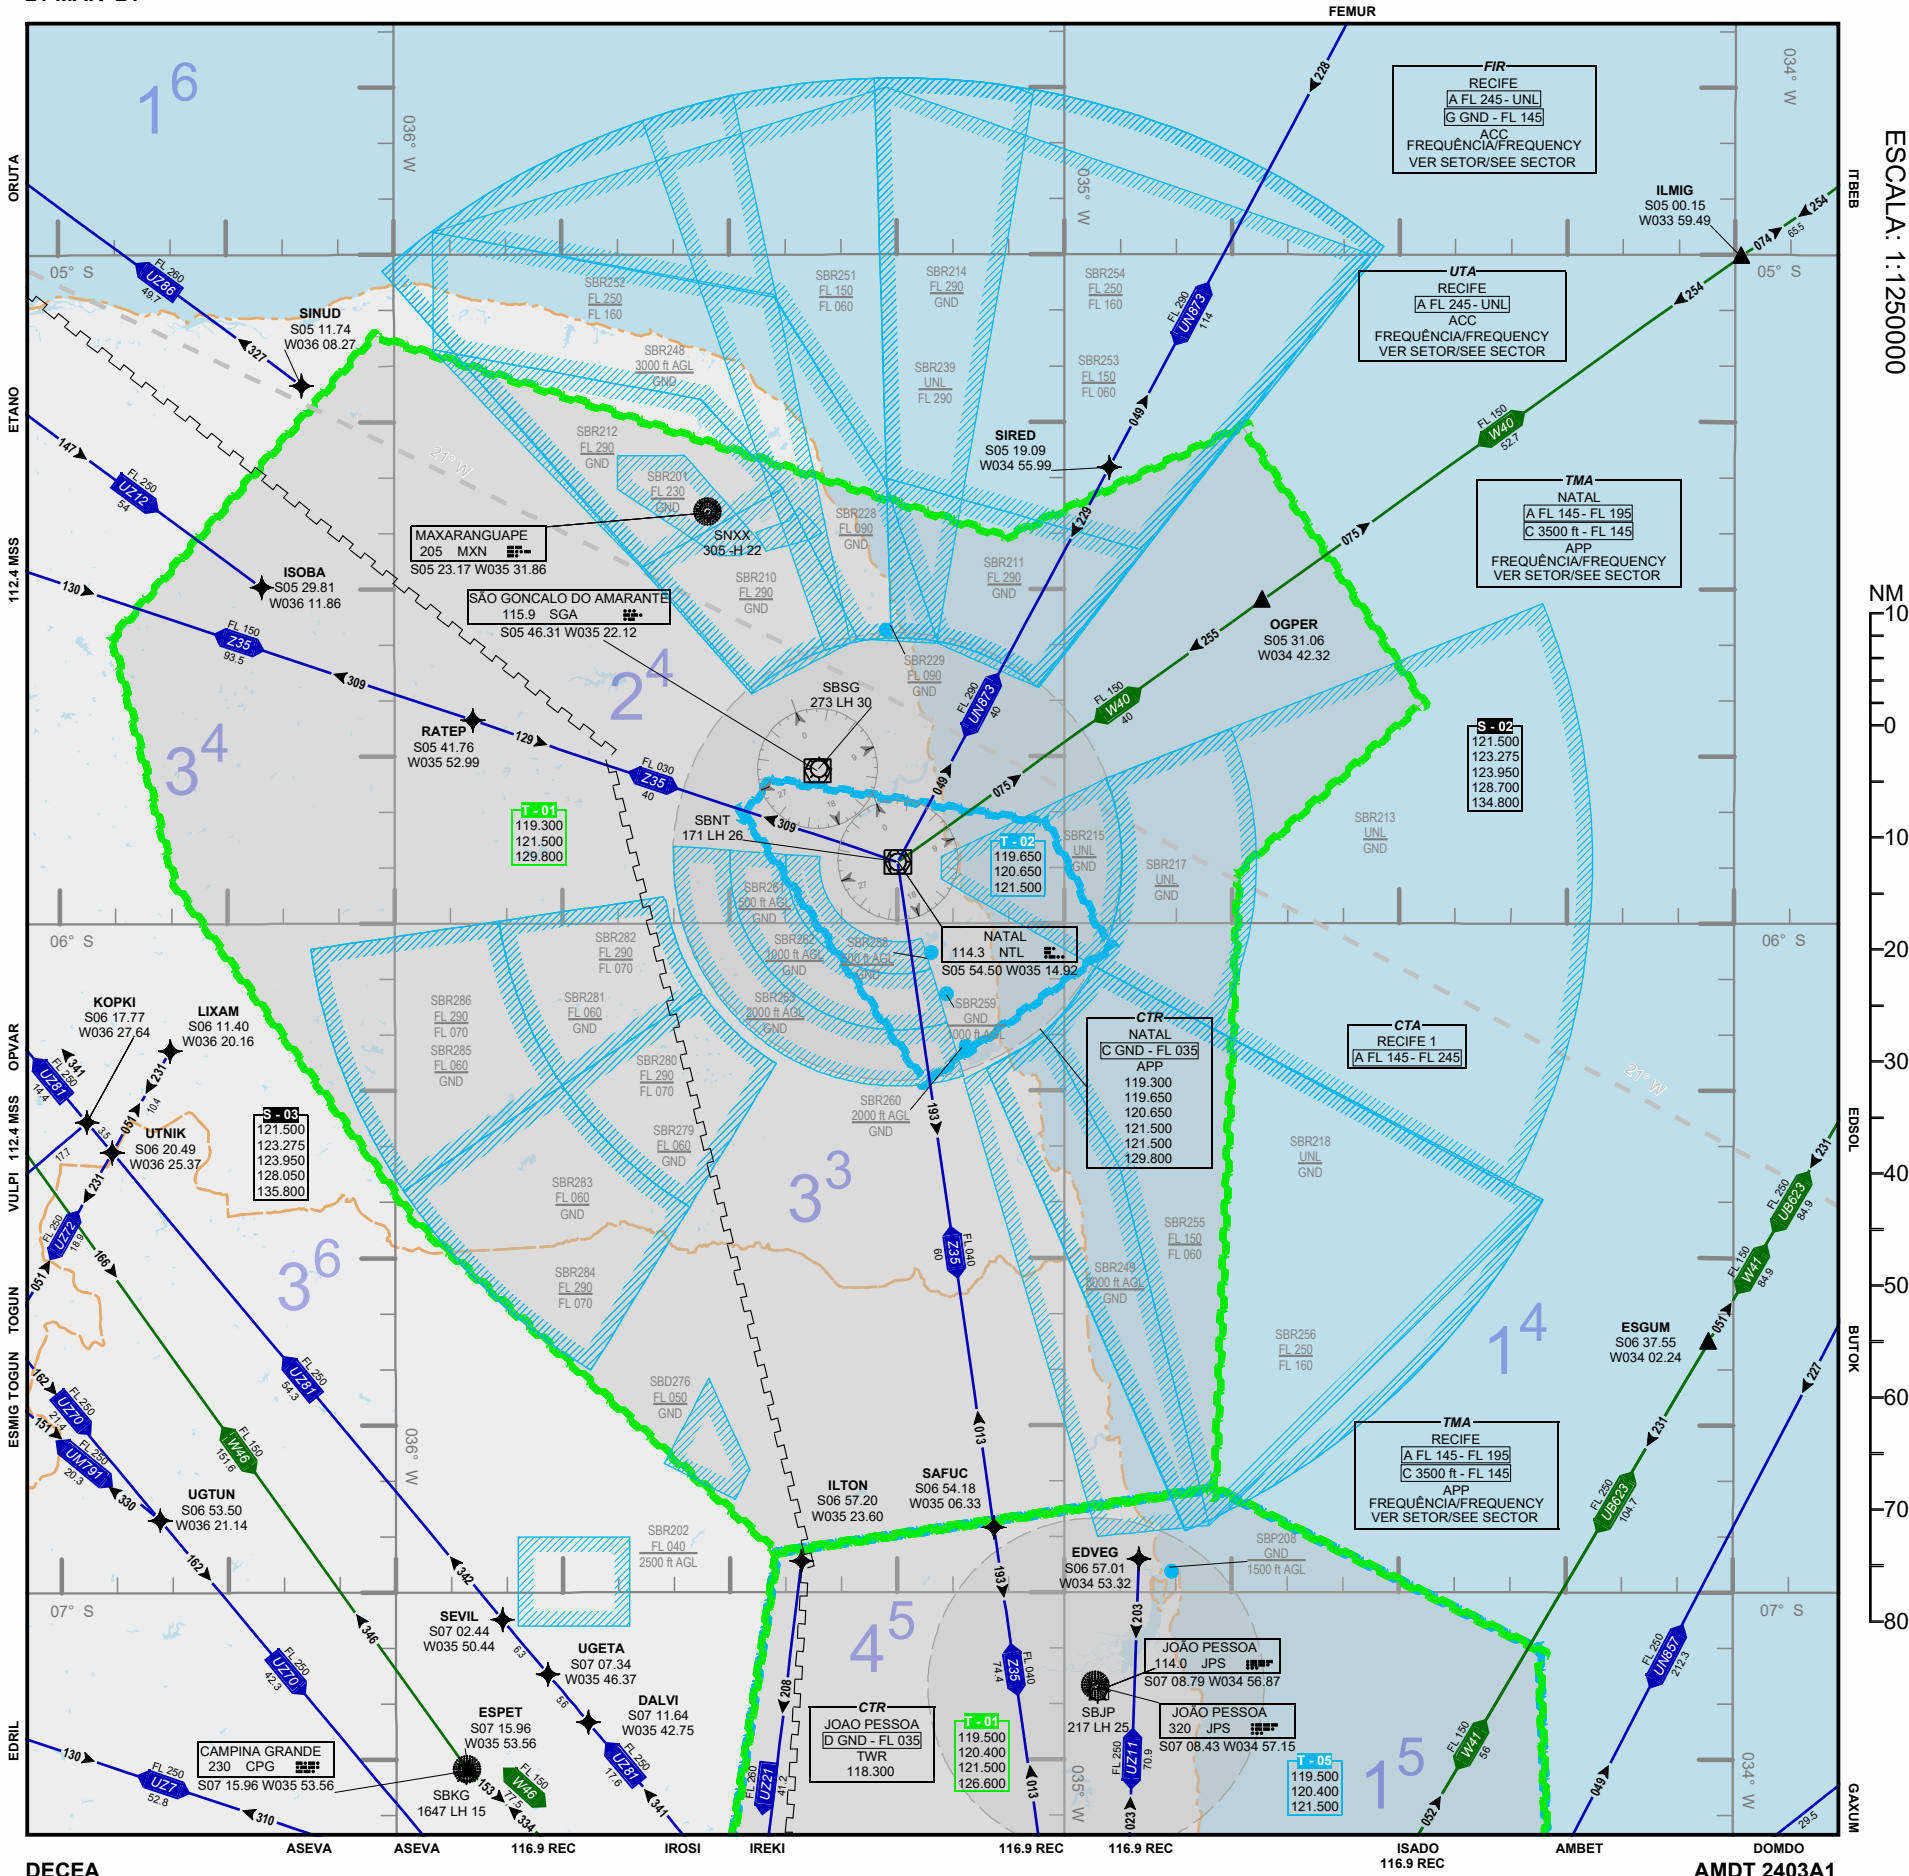

ARC NATAL

21 MAR 24

AIP-MAP

ESCALA: 1:1250000

DECEA

PROJEÇÃO CÔNICA CONFORME DE LAMBERT PARALELOS PADRÕES S 5 00 00.00 e S 7 00 00.00
 LAMBERT CONFORMAL CONIC PROJECTION STANDARD PARALLELS S 5 00 00.00 and S 7 00 00.00

AMD 2403A1