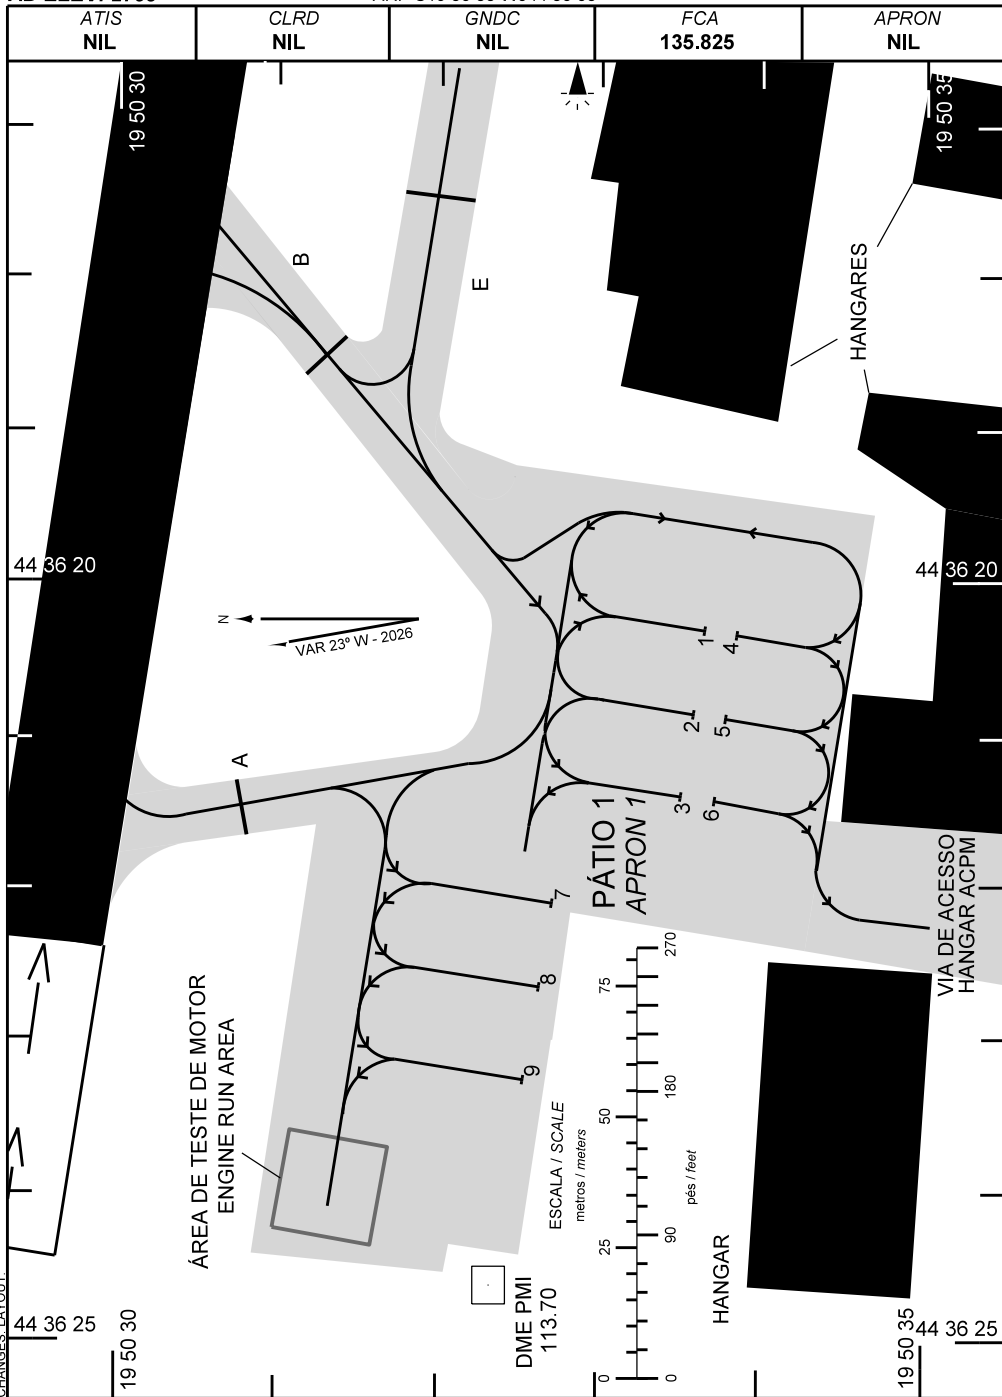

AIRCRAFT PARKING/
DOCKING CHART (PDC)

PARÁ DE MINAS / Pará de Minas (SNPA)

MG - BRASIL

AD ELEV: 2753'

ARP S19 50 33 W044 36 03

CHANGES: LAYOUT

COORDENADAS DOS PONTOS DE ESTACIONAMENTO
PARKING SPOT COORDINATES

PONTO SPOT	COORDENADAS COORDINATES	PONTO SPOT	COORDENADAS COORDINATES
PÁTIO 1 / APRON 1			
1	19 50 33.68 S 44 36 20.34 W		
2	19 50 33.61 S 44 36 20.89 W		
3	19 50 33.53 S 44 36 21.43 W		
4	19 50 33.88 S 44 36 20.37 W		
5	19 50 33.81 S 44 36 20.92 W		
6	19 50 33.74 S 44 36 21.46 W		
7	19 50 32.73 S 44 36 22.13 W		
8	19 50 32.65 S 44 36 22.68 W		
9	19 50 32.55 S 44 36 23.29 W		

CHANGES: LAYOUT.