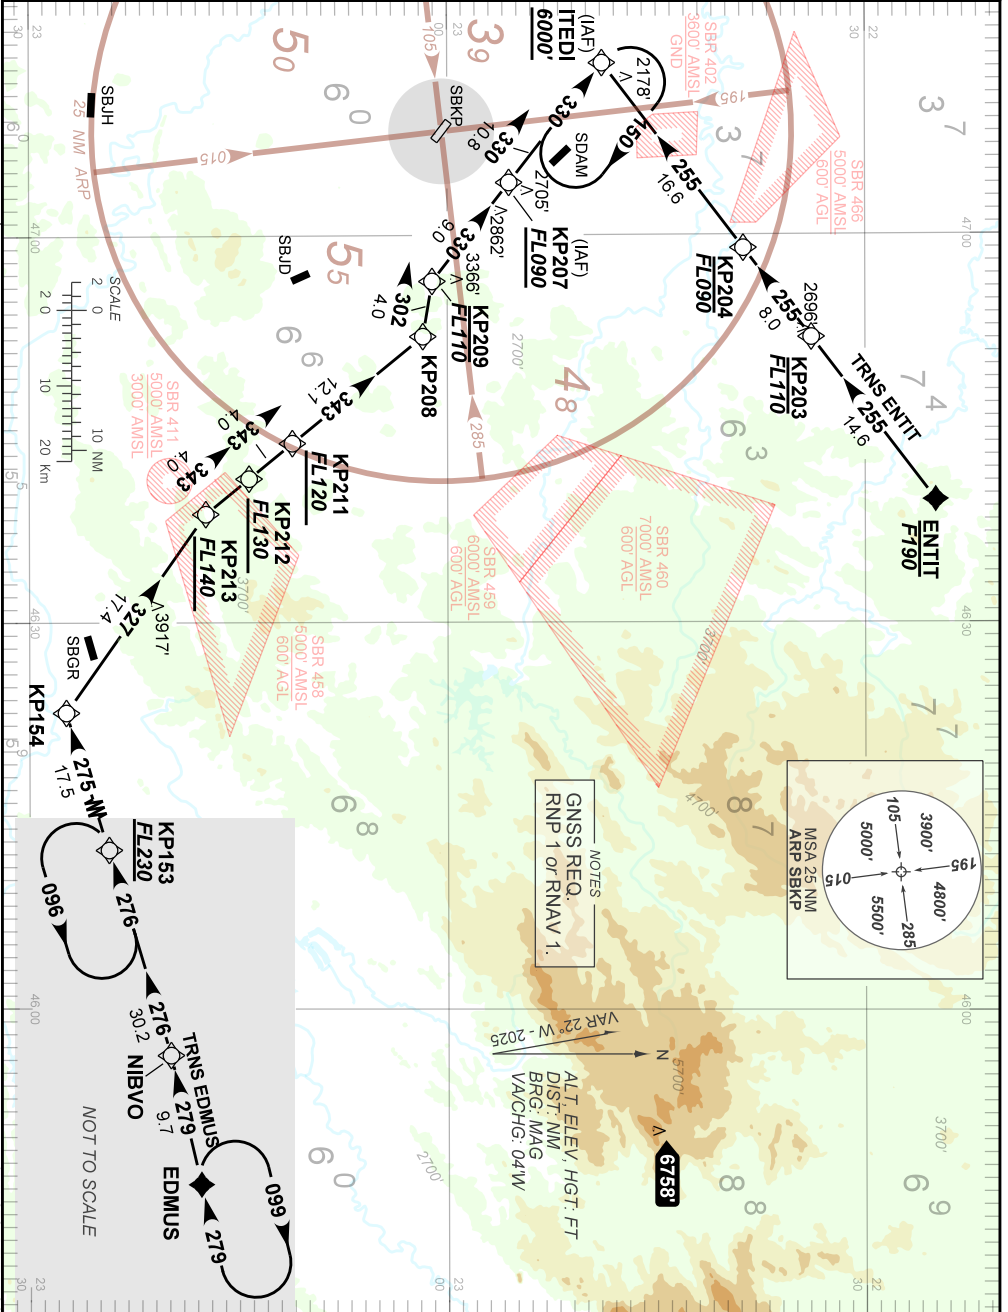

STANDARD ARRIVAL CHART
INSTRUMENT (STAR)

CAMPINAS / Viracopos, INTL (SBKP)

RWY 15

RNAV ITEDI 1A - EDMUS 1B

AD ELEV: 2170'

TA 8000'	D-ATIS 127.825	APP RIO DE JANEIRO 121.35 124.70 123.90 125.60 119.525 134.40	APP SÃO PAULO 119.05 119.60 122.75 129.00 120.85	ACC BRASÍLIA 127.25 134.00 123.35 126.15	TWR CAMPINAS 118.25
----------	-------------------	---	--	--	------------------------

DEPARTAMENTO DE CONTROLE DO ESPAÇO AEREO

CHANGES IDENT PROC.