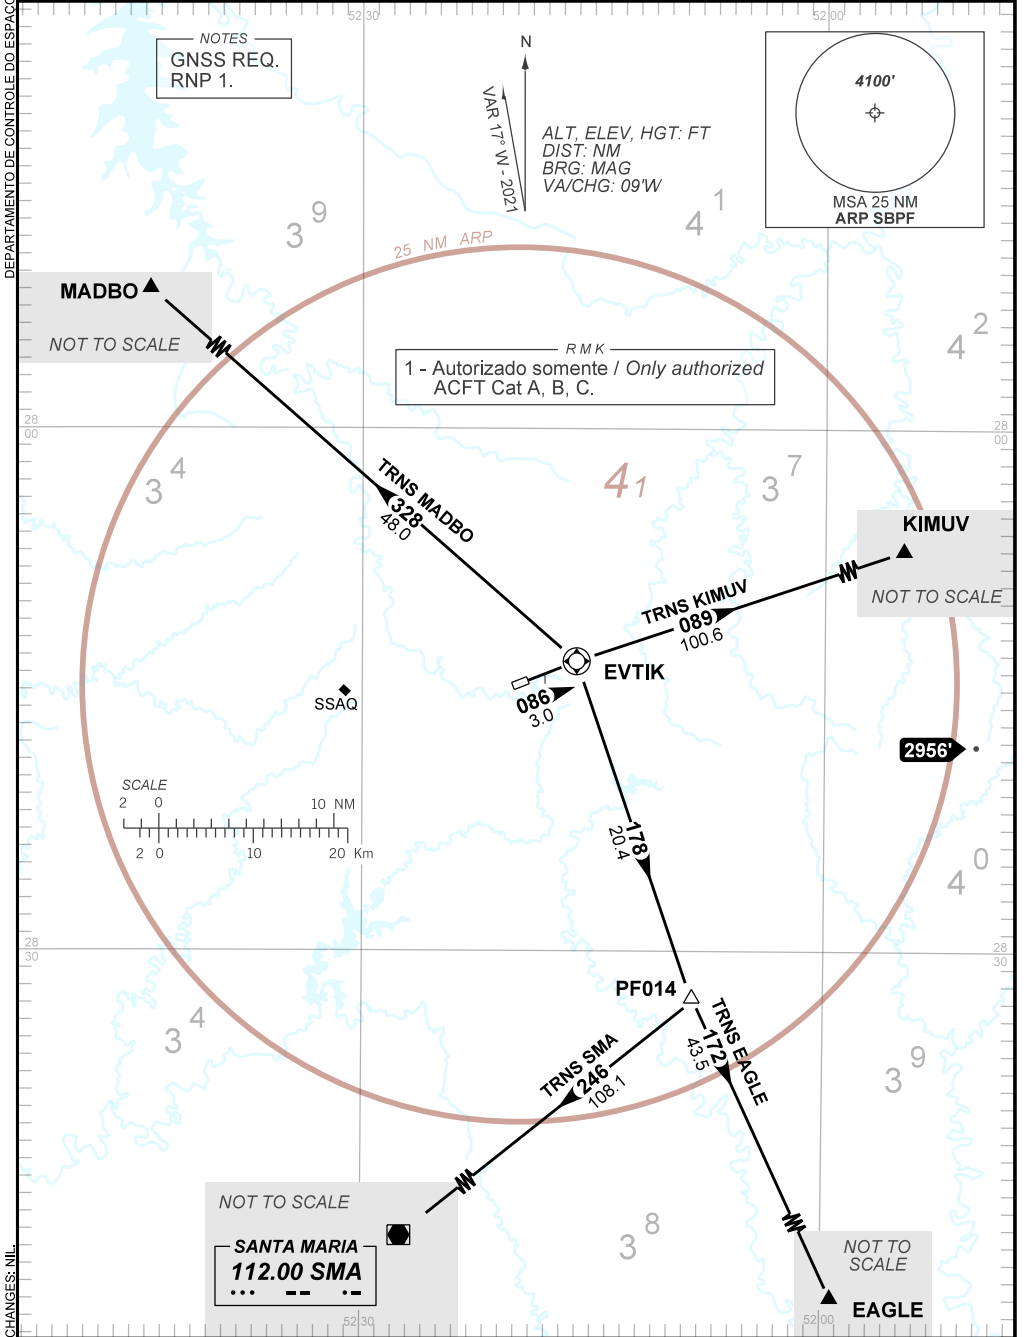

STANDARD DEPARTURE CHART
INSTRUMENT (SID)

PASSO FUNDO / Lauro Kurtz (SBPF)

RWY 09

AD ELEV: 2380'

RNAV EVTIK 1A

TA 6000'	AFIS PASSO FUNDO 131.25	APP NIL	ACC CURITIBA 126.75 127.40 128.45 135.85
----------	----------------------------	------------	---

CHANGES: NIL