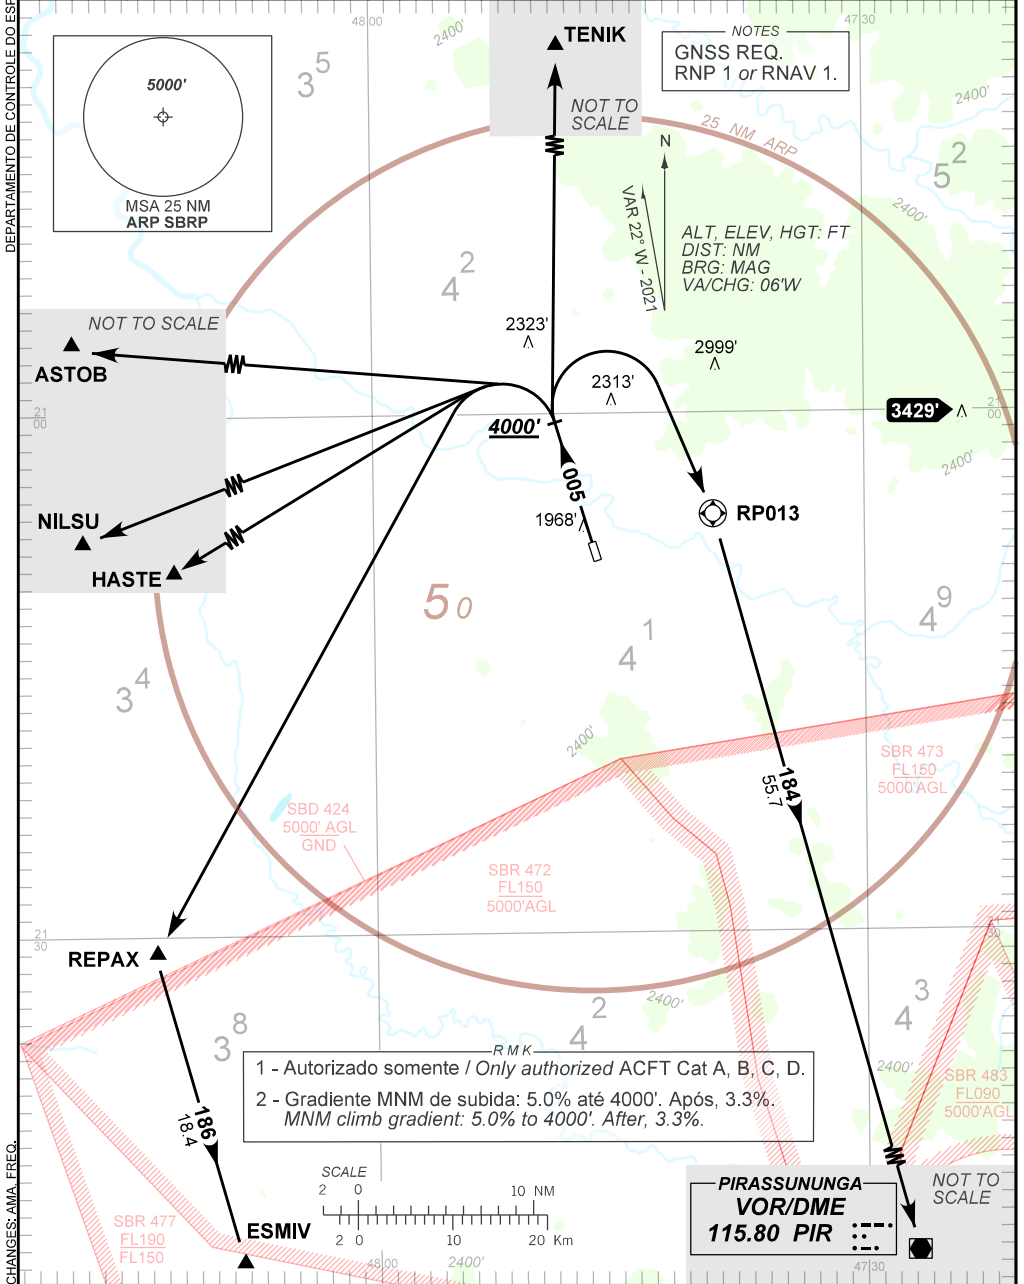

**RNAV ESMIV 1D - ASTOB 1D - HASTE 1D - NILSU 1D
PIR 1D - REPAX 1D - TENIK 1D**

AD ELEV: 1805'

TA 7000'	ATIS RIBEIRÃO 127.425	TWR RIBEIRÃO 118.00	APP UBERABA 120.80	APP ACADEMIA 119.55 119.75 120.10 120.40 122.40 122.80 123.60 134.60 134.70	ACC BRASÍLIA 124.20 126.45 126.80 128.30 133.75 128.50
-----------------	---------------------------------	-------------------------------	------------------------------	---	---

DEPARTAMENTO DE CONTROLE DO ESPAÇO AÉREO

CHANGES: AMA. FREQ.