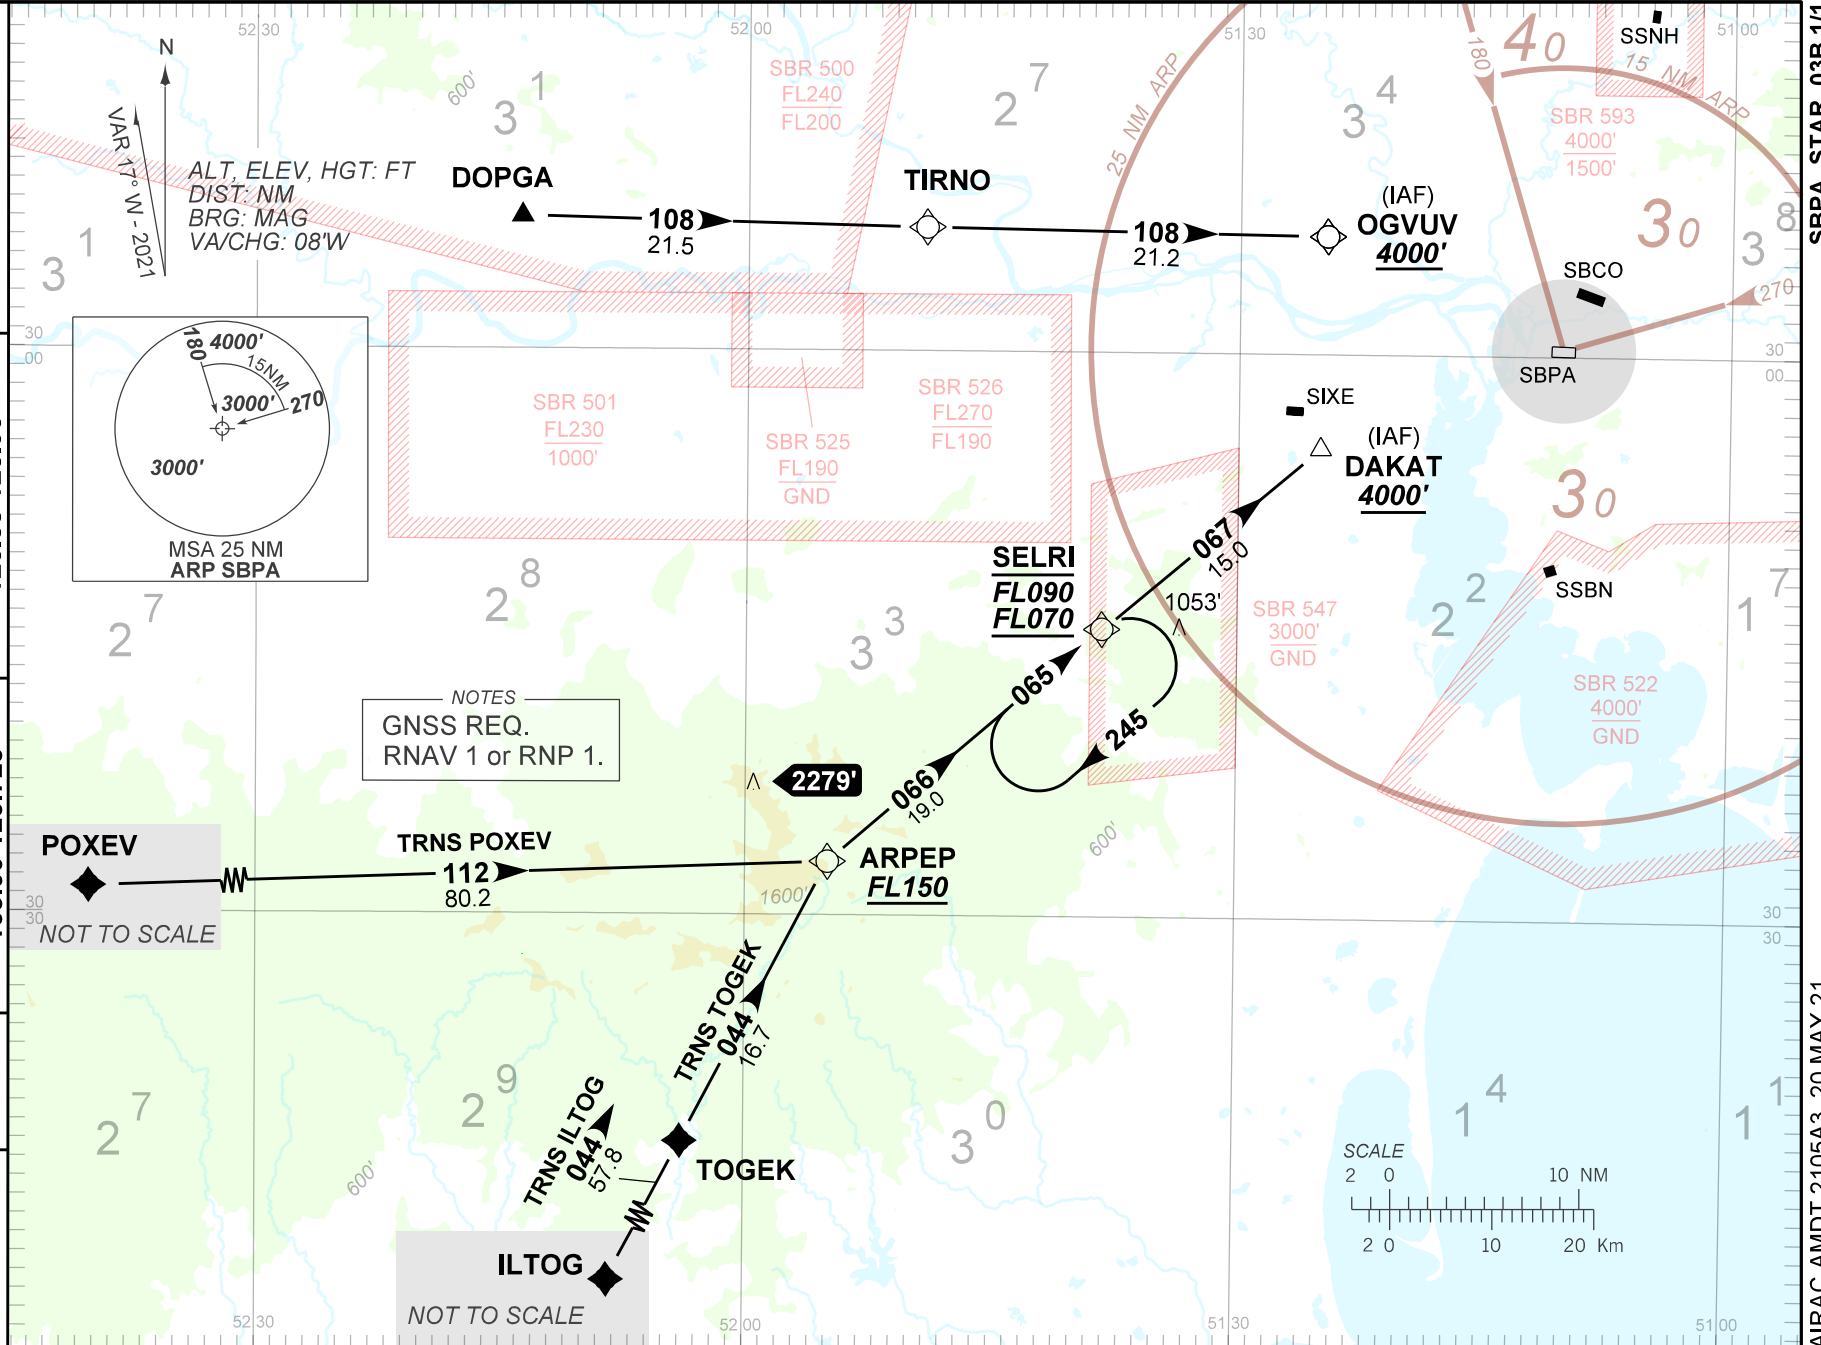

STANDARD ARRIVAL CHART  
INSTRUMENT (STAR)

PORTO ALEGRE / Salgado Filho, INTL (SBPA)  
RWY 11

AD ELEV: 12'

RNAV ARPEP 1A - DOPGA 1A

TWR PALEGRE  
118.10

APP PALEGRE  
119.00 120.10  
120.55 128.90

ACC CURITIBA  
126.75 127.40  
135.90 123.725

D-ATIS  
132.35

TA 6000'

DEPARTAMENTO DE CONTROLE DO ESPAÇO AÉREO

AIRAC AMDT 2105A3 20 MAY 21

SBPA STAR 03B 1/1  
STAR RNAV ARPEP 1A - DOPGA 1A RWY 11