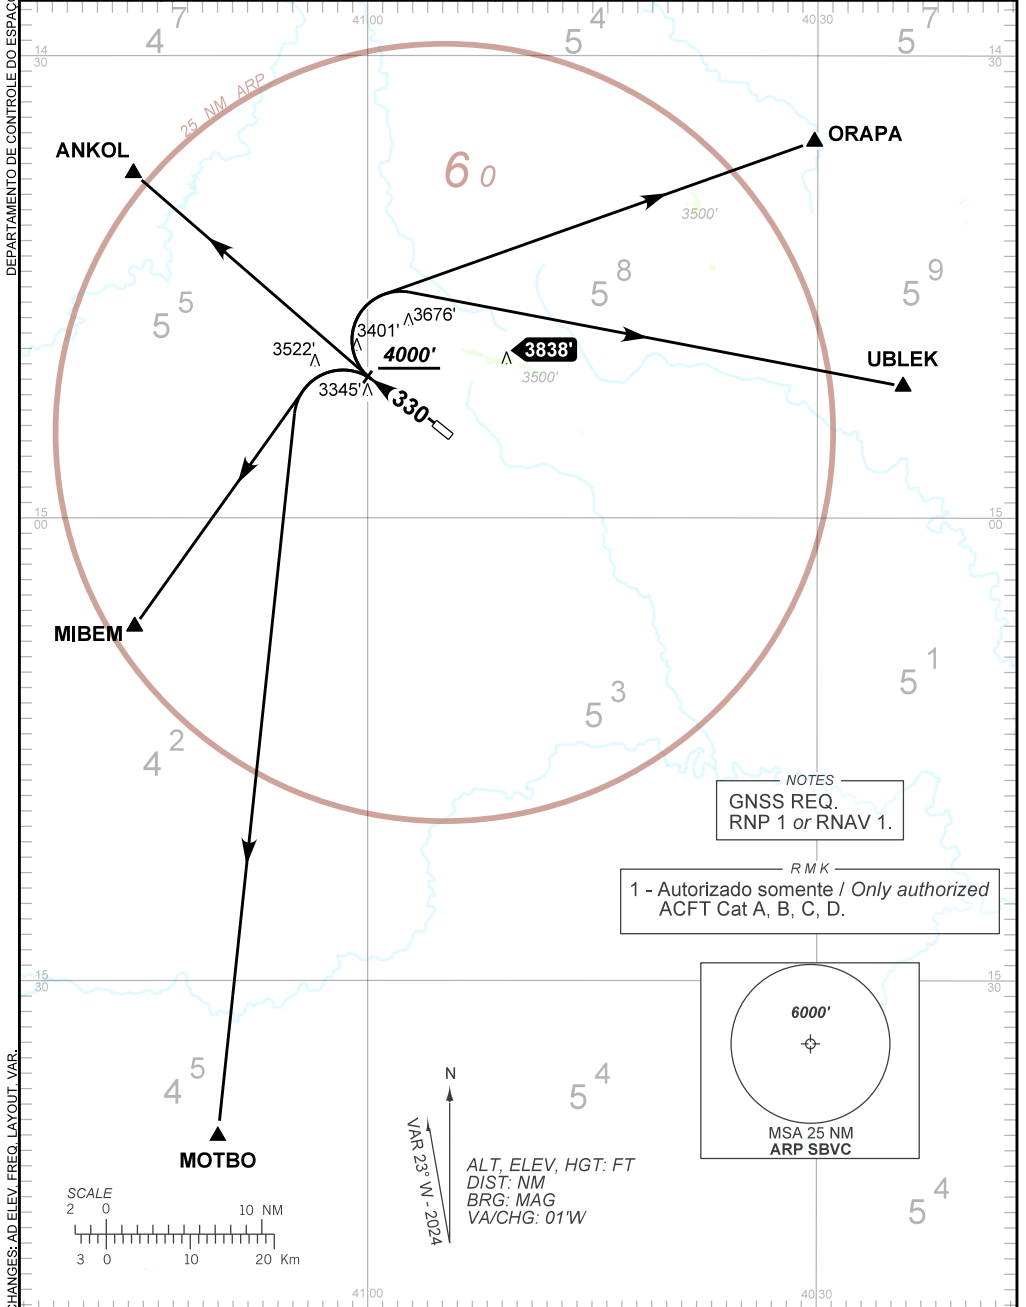

AD ELEV: 2934'

TA 7000'	ATIS NIL	AFIS CONQUISTA 130.85	APP NIL	ACC RECIFE 126.00 127.125
----------	----------	--------------------------	------------	------------------------------

DEPARTAMENTO DE CONTROLE DO ESPAÇO AÉREO

NOTES  
GNSS REQ.  
RNP 1 or RNAV 1.

RMK  
1 - Autorizado somente / Only authorized  
ACFT Cat A, B, C, D.

N  
VAR 23° W - 2024  
ALT, ELEV, HGT: FT  
DIST: NM  
BRG: MAG  
VA/CHG: 01°W