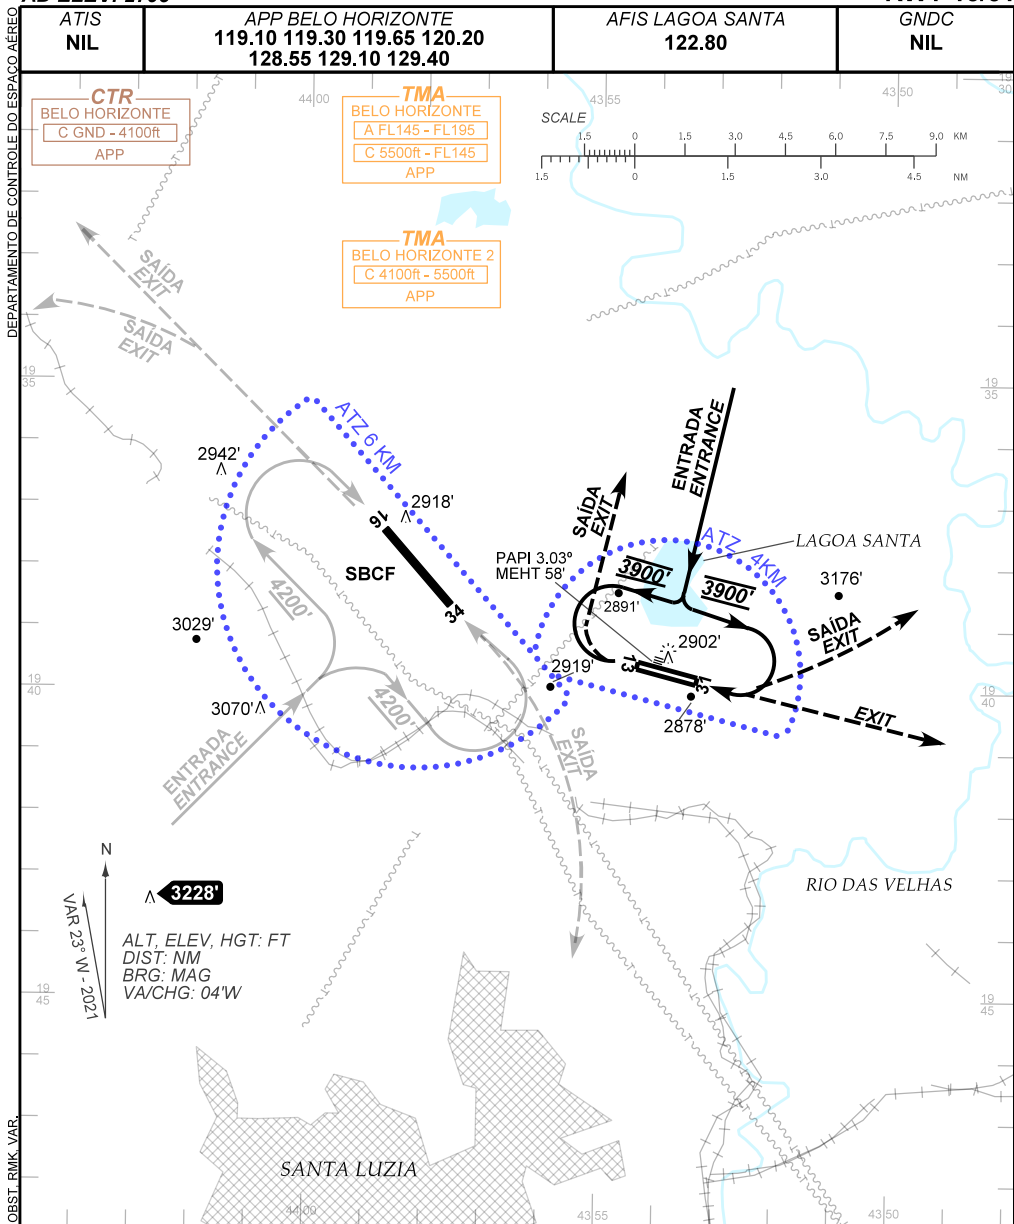

VISUAL APPROACH CHART
(VAC)

LAGOA SANTA / Lagoa Santa, MIL (SBLS)

AD ELEV: 2795'

RWY 13/31

DEPARTAMENTO DE CONTROLE DO ESPAÇO AÉREO

CHANGES: FREQ. LAYOUT. OBST. RMK. VAR.

RMK:

- 1 - PROIBIDA A OPERAÇÃO DE AERONAVES SEM RÁDIO.
NON RADIO EQUIPPED AIRCRAFT OPERATION IS PROHIBITED.
- 2 - OBSERVAR AIC SOBRE CIRCULAÇÃO VISUAL NA TERMINAL BELO HORIZONTE.
OBSERVE AIC ABOUT VISUAL FLIGHT IN BELO HORIZONTE TERMINAL AREA.