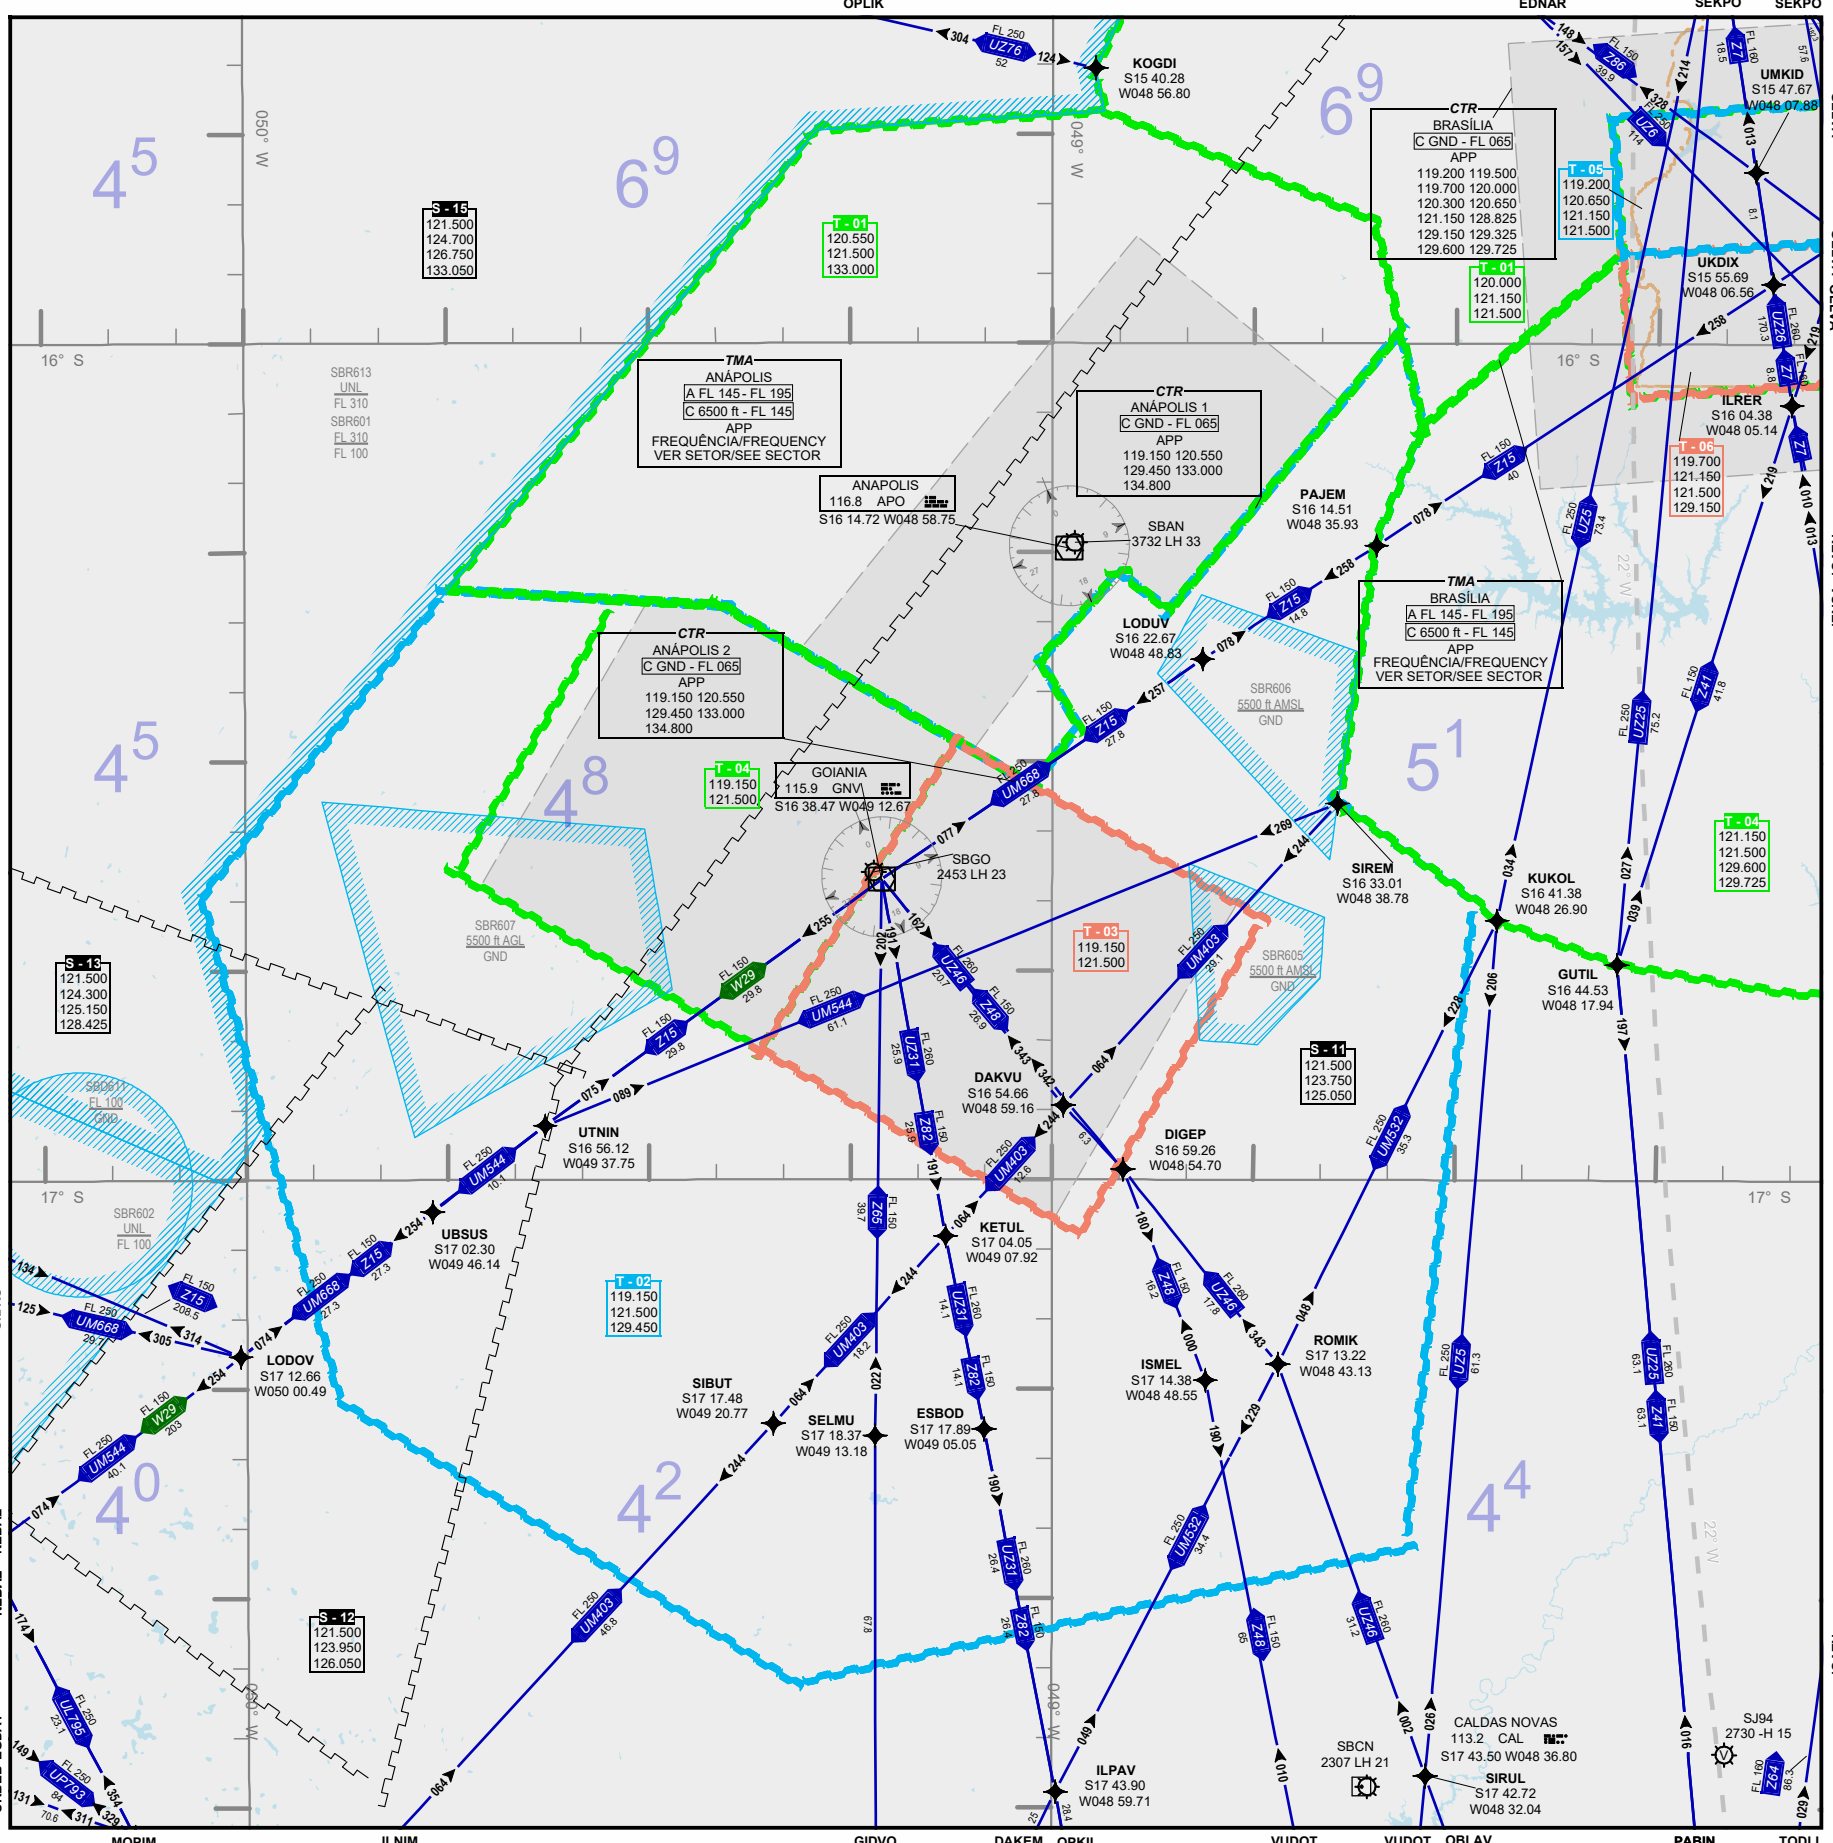

ARC ANÁPOLIS

28 NOV 24

AIP-MAP
ILKUS
OPNAX
SEKPO

ESCALA: 1:100000

NM 10
0
10
20
30
40
50
60
70
80

KEPOP VUKER
KEPOP