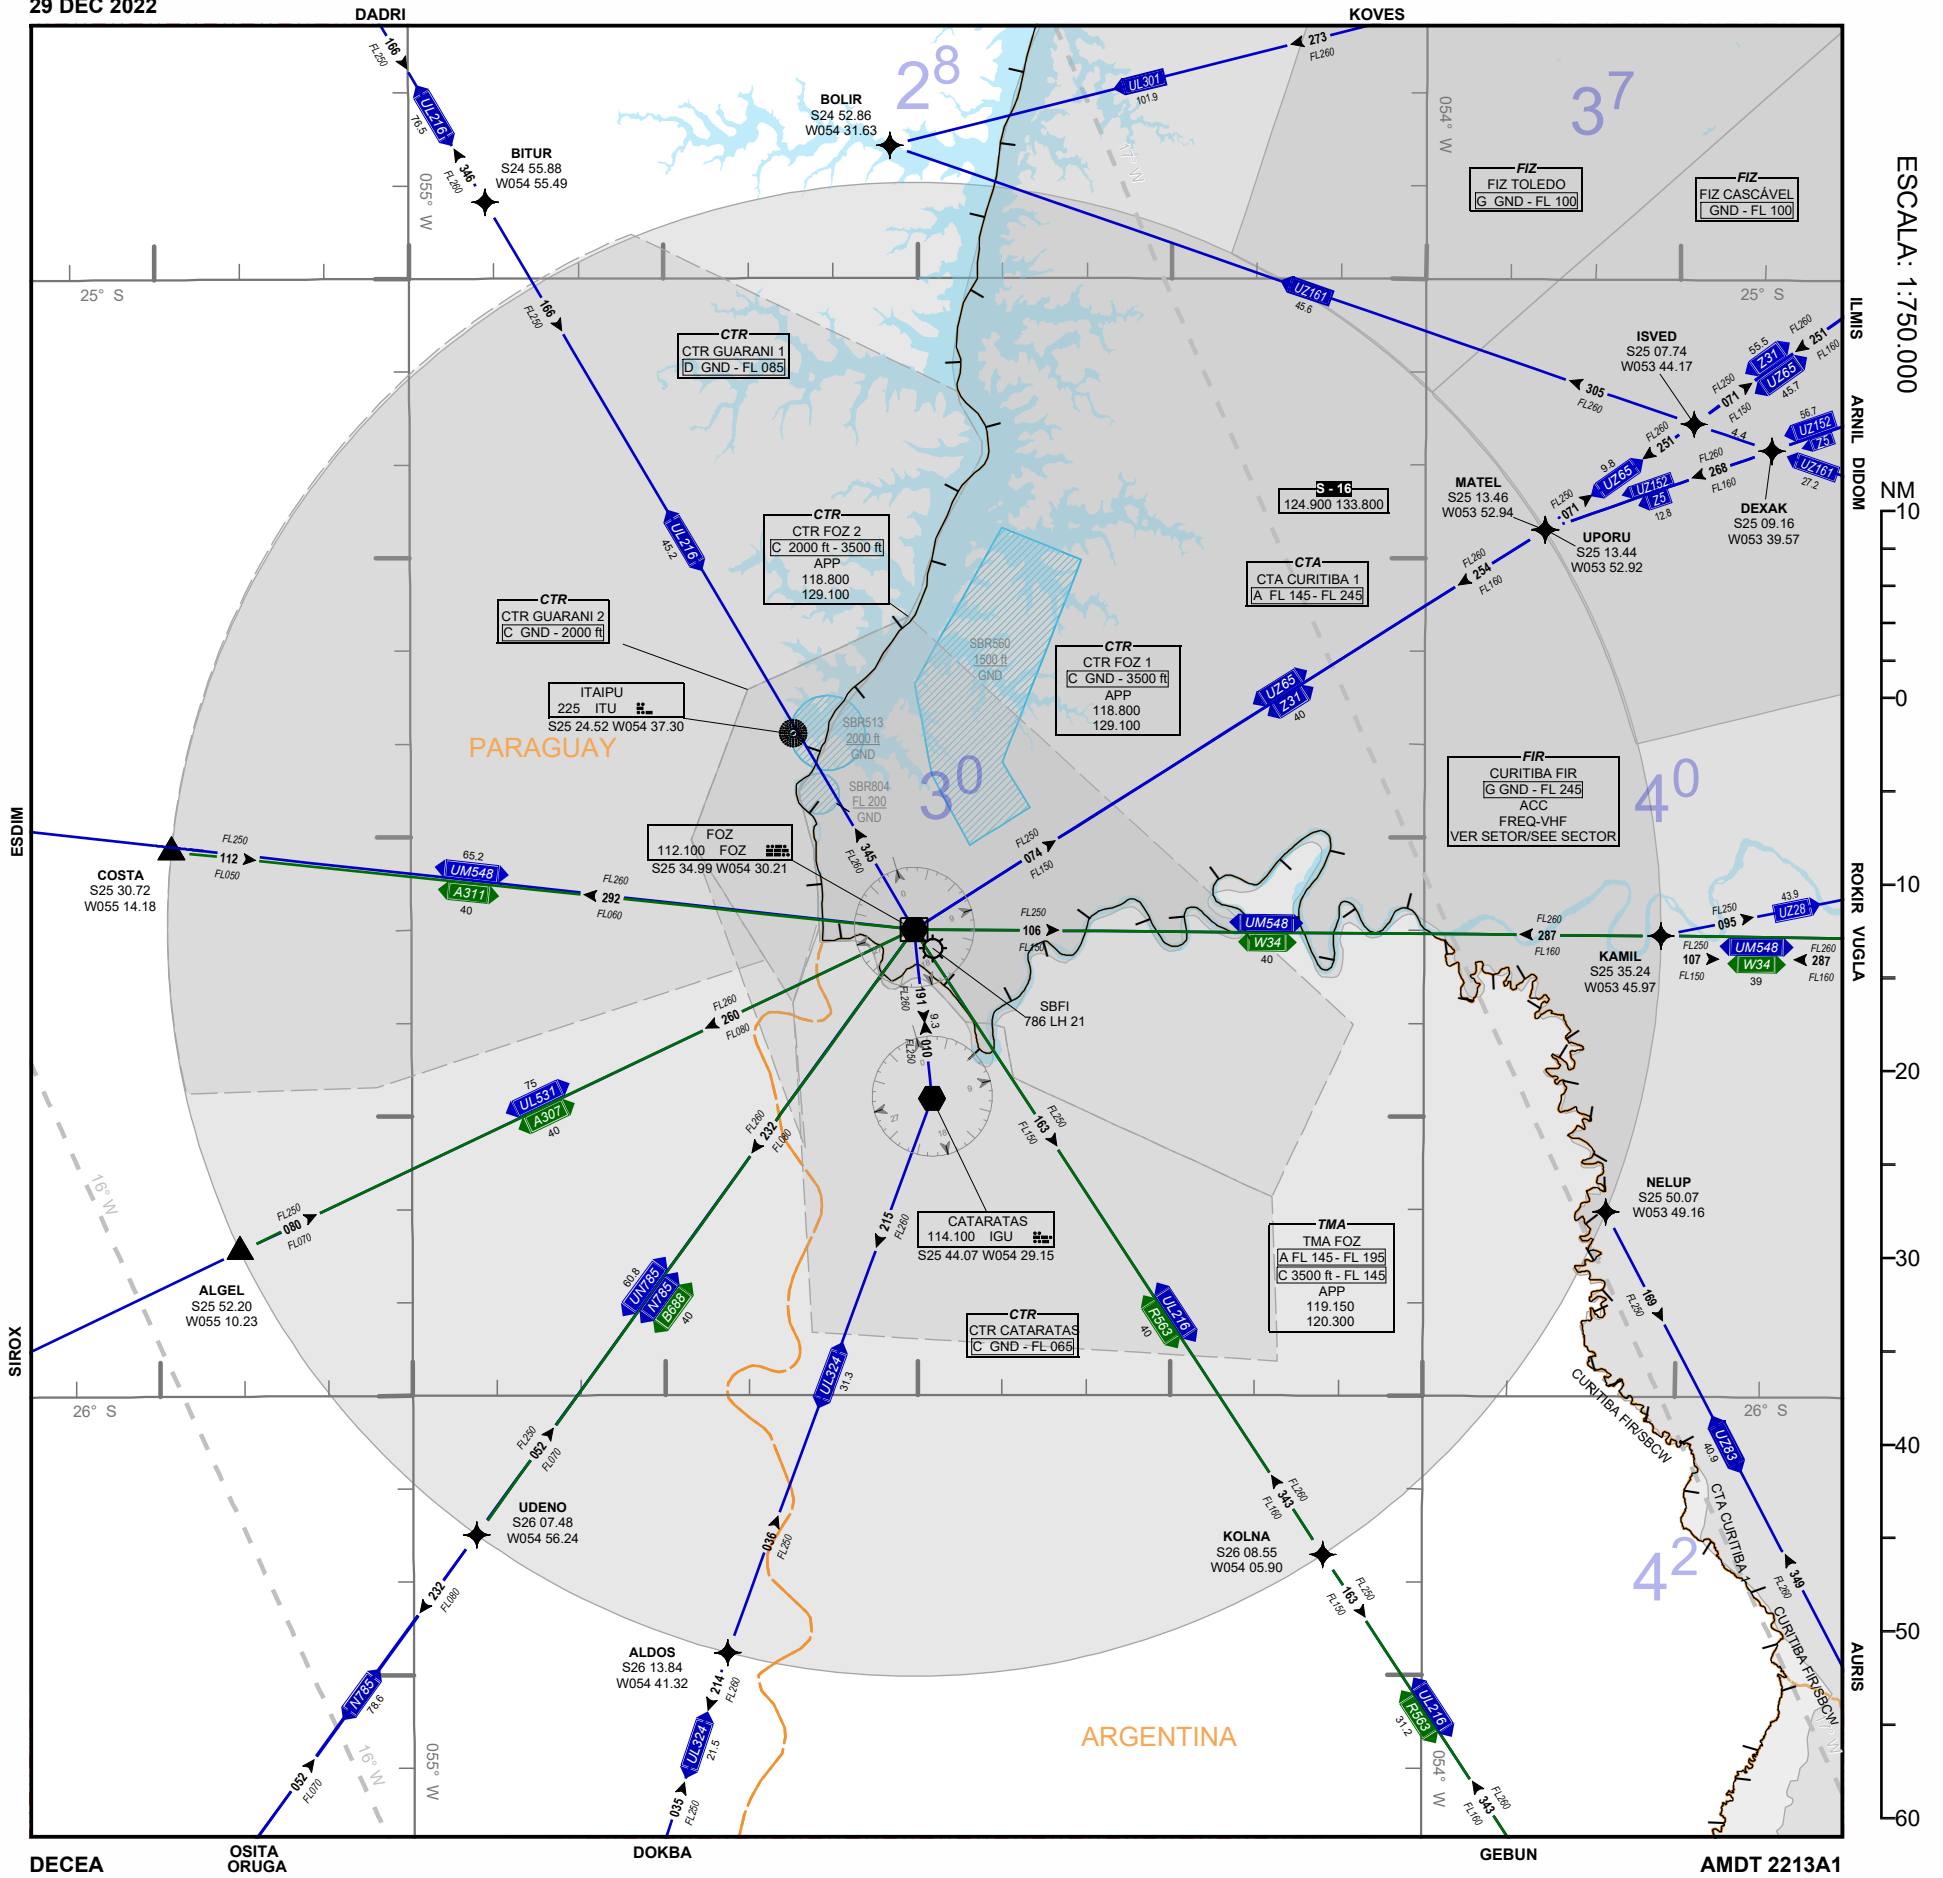

# ARC FOZ

AIP-MAP

29 DEC 2022

ESCALA: 1:750.000

DECEA

OSITA ORUGA

DOKBA

GEBUN

AMD 2213A1

PROJEÇÃO CÔNICA CONFORME DE LAMBERT PARALELOS PADRÕES S25 02 27.0 e S26 07 03.0  
LAMBERT CONFORMAL CONIC PROJECTION STANDARD PARALELS S25 02 27.0 and S26 07 03.0 WGS 84 (I.WGS84)