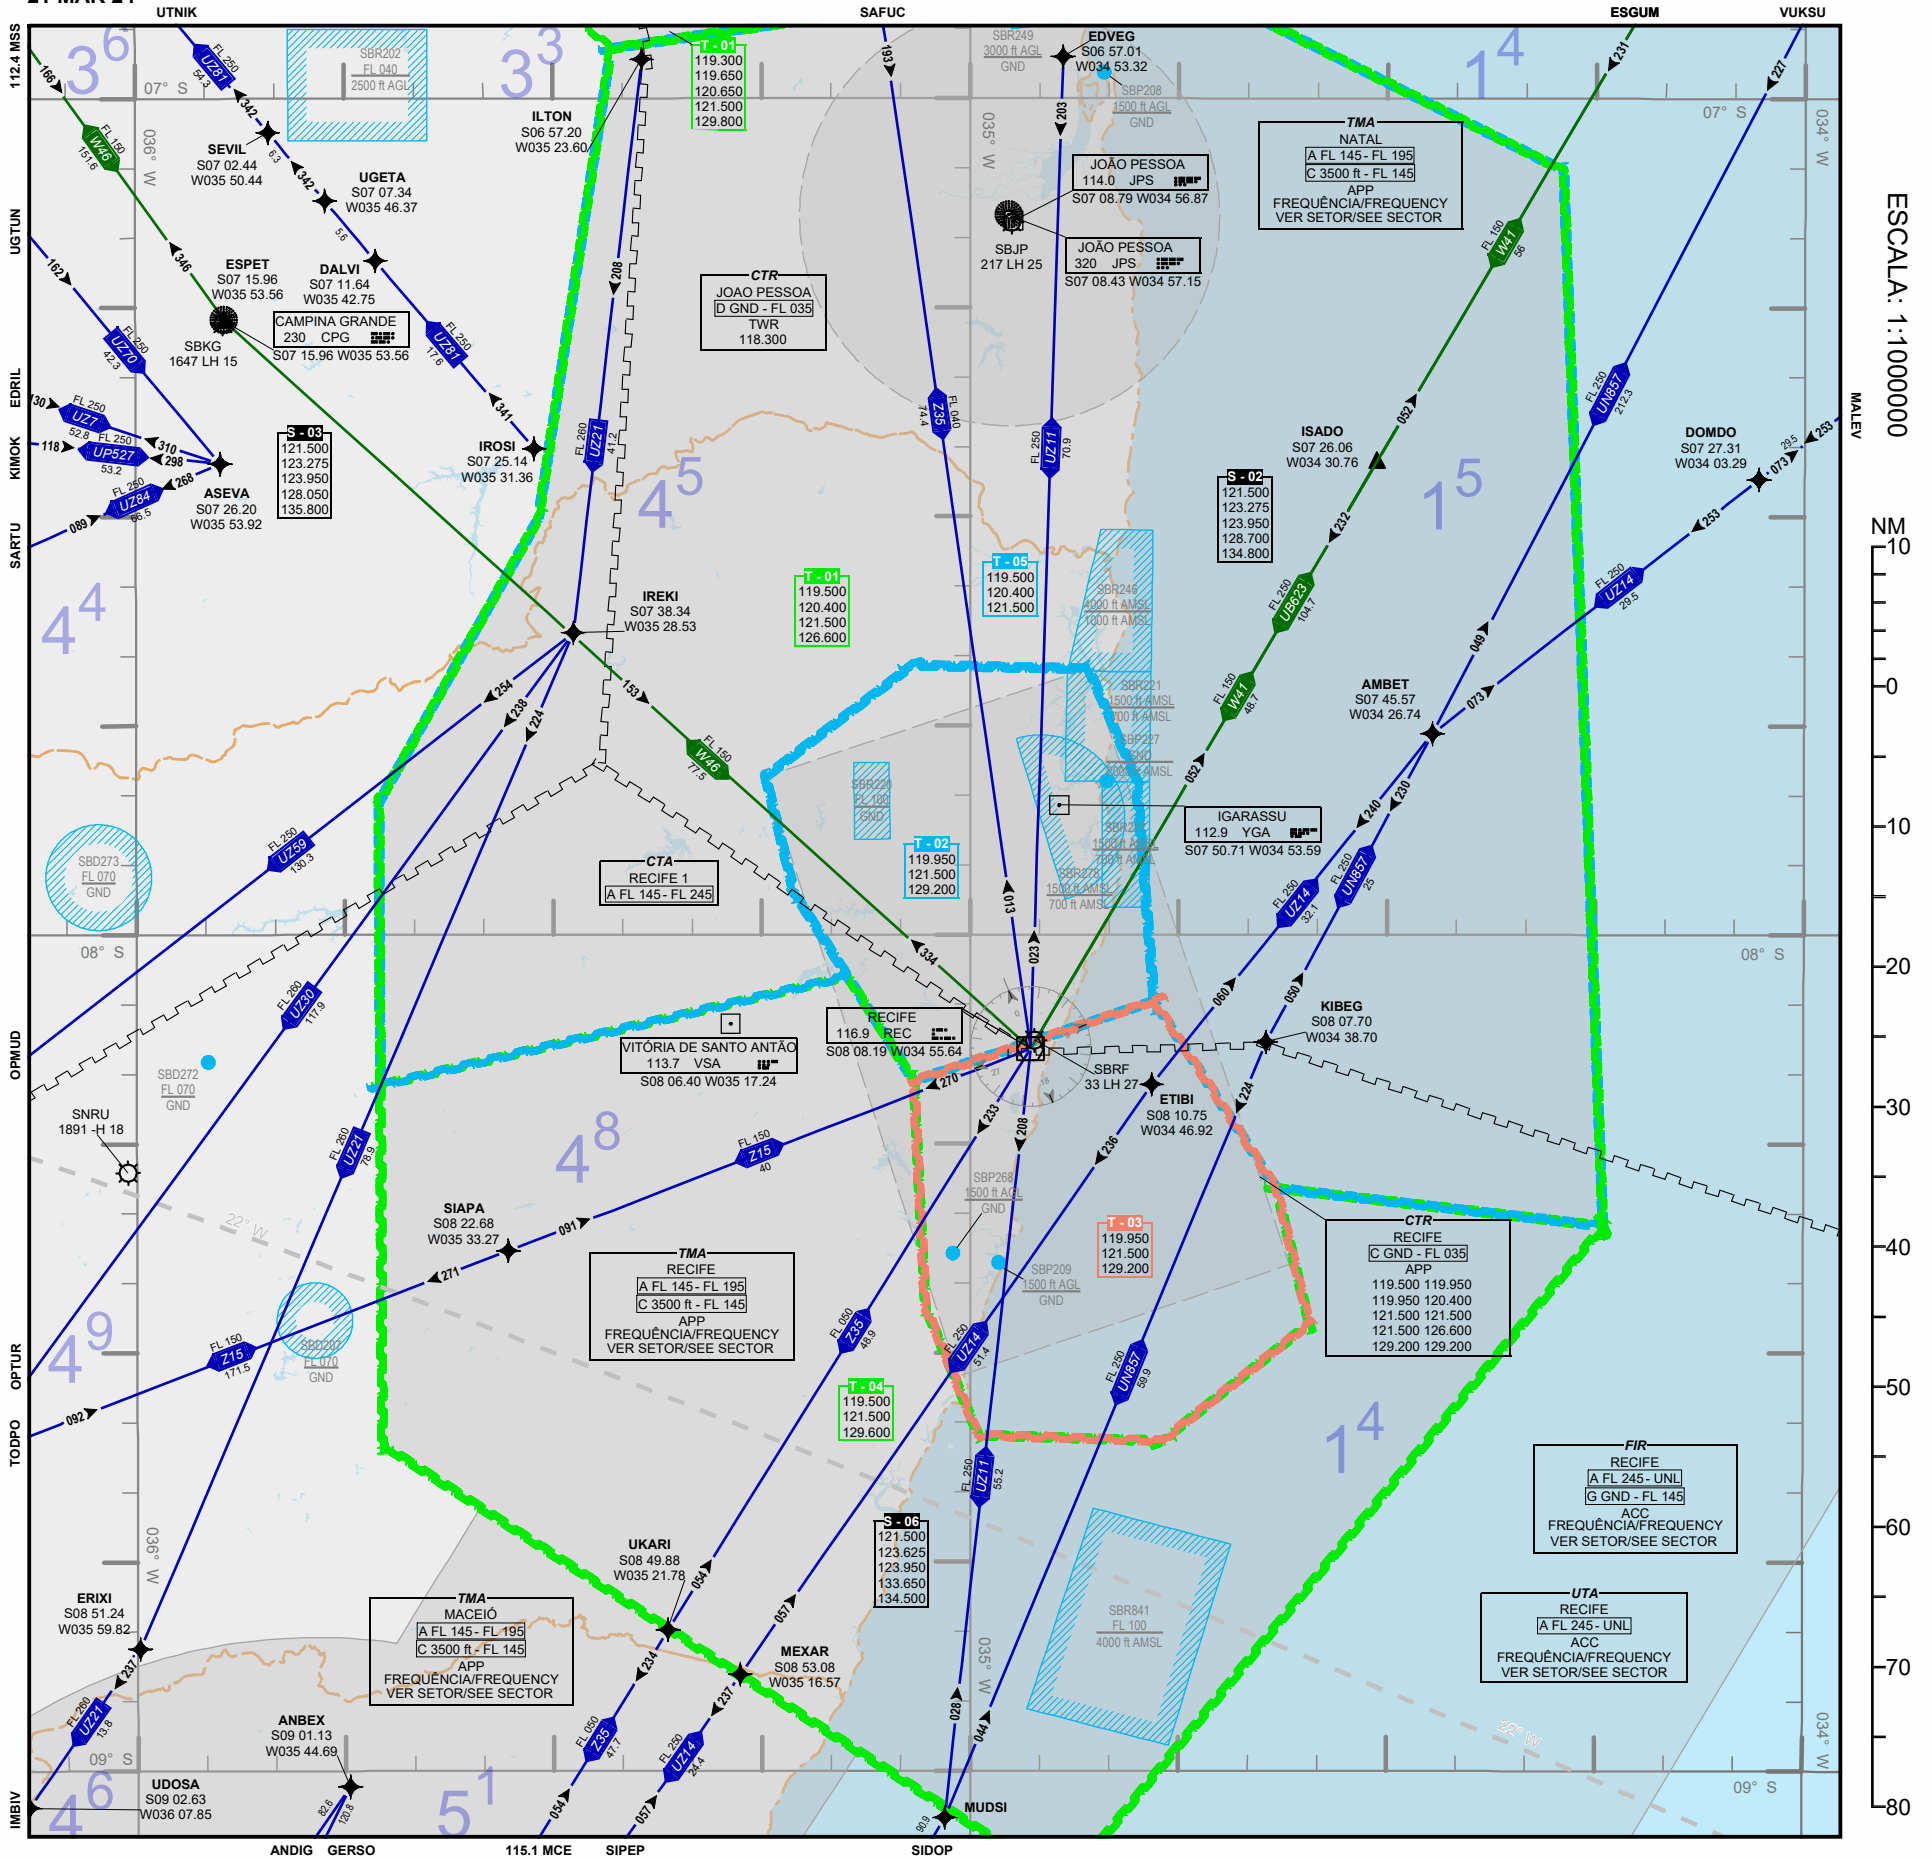

ARC RECIFE

21 MAR 24

AIP-MAP

ESCALA: 1:100000

DECEA

PROJEÇÃO CÔNICA CONFORME DE LAMBERT PARALELOS PADRÕES S 7 15 57.200 e S 8 42 45.90
LAMBERT CONFORMAL CONIC PROJECTION STANDARD PARALLELS S 7 15 57.200 and S 8 42 45.90

AMD T 2403A1