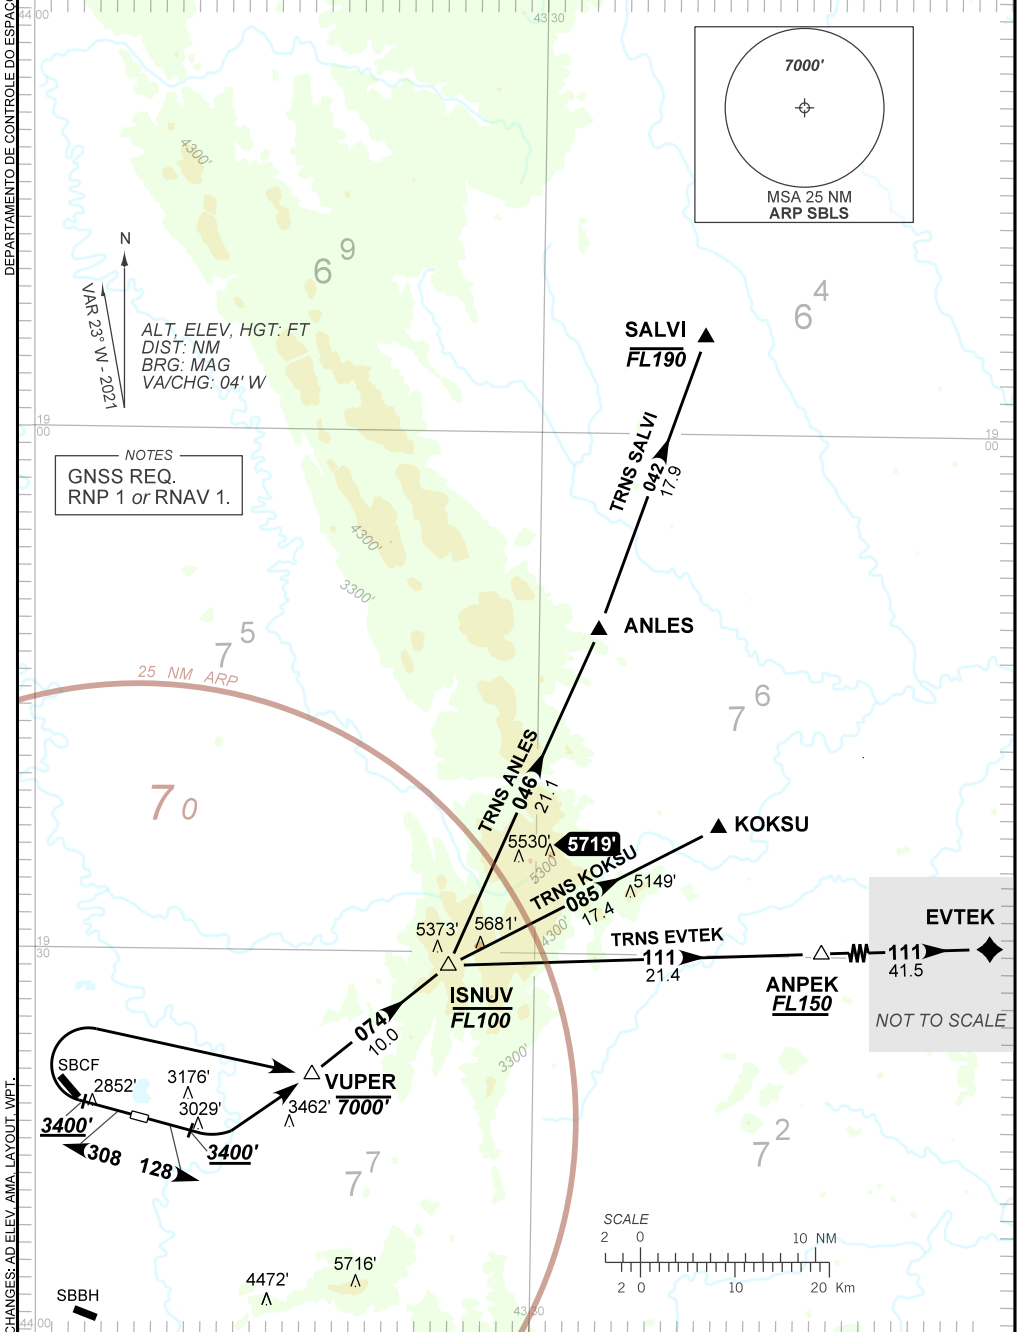

STANDARD DEPARTURE CHART
INSTRUMENT (SID)

LAGOA SANTA / Lagoa Santa, MIL (SBLs)

RWY 13 / 31

RNAV ISNUV 1A

AD ELEV: 2795'

TA 8000'	ATIS NIL	AFIS LAGOA SANTA 122.80	APP BELO HORIZONTE 119.10 119.30 119.65 120.20 128.55 129.10 129.40	ACC BRASILIA 123.00 124.30 126.75 127.30
----------	----------	-------------------------	---	--

DEPARTAMENTO DE CONTROLE DO ESPAÇO AÉREO

CHANGES: AD ELEV, AMA, LAYOUT, WPT.