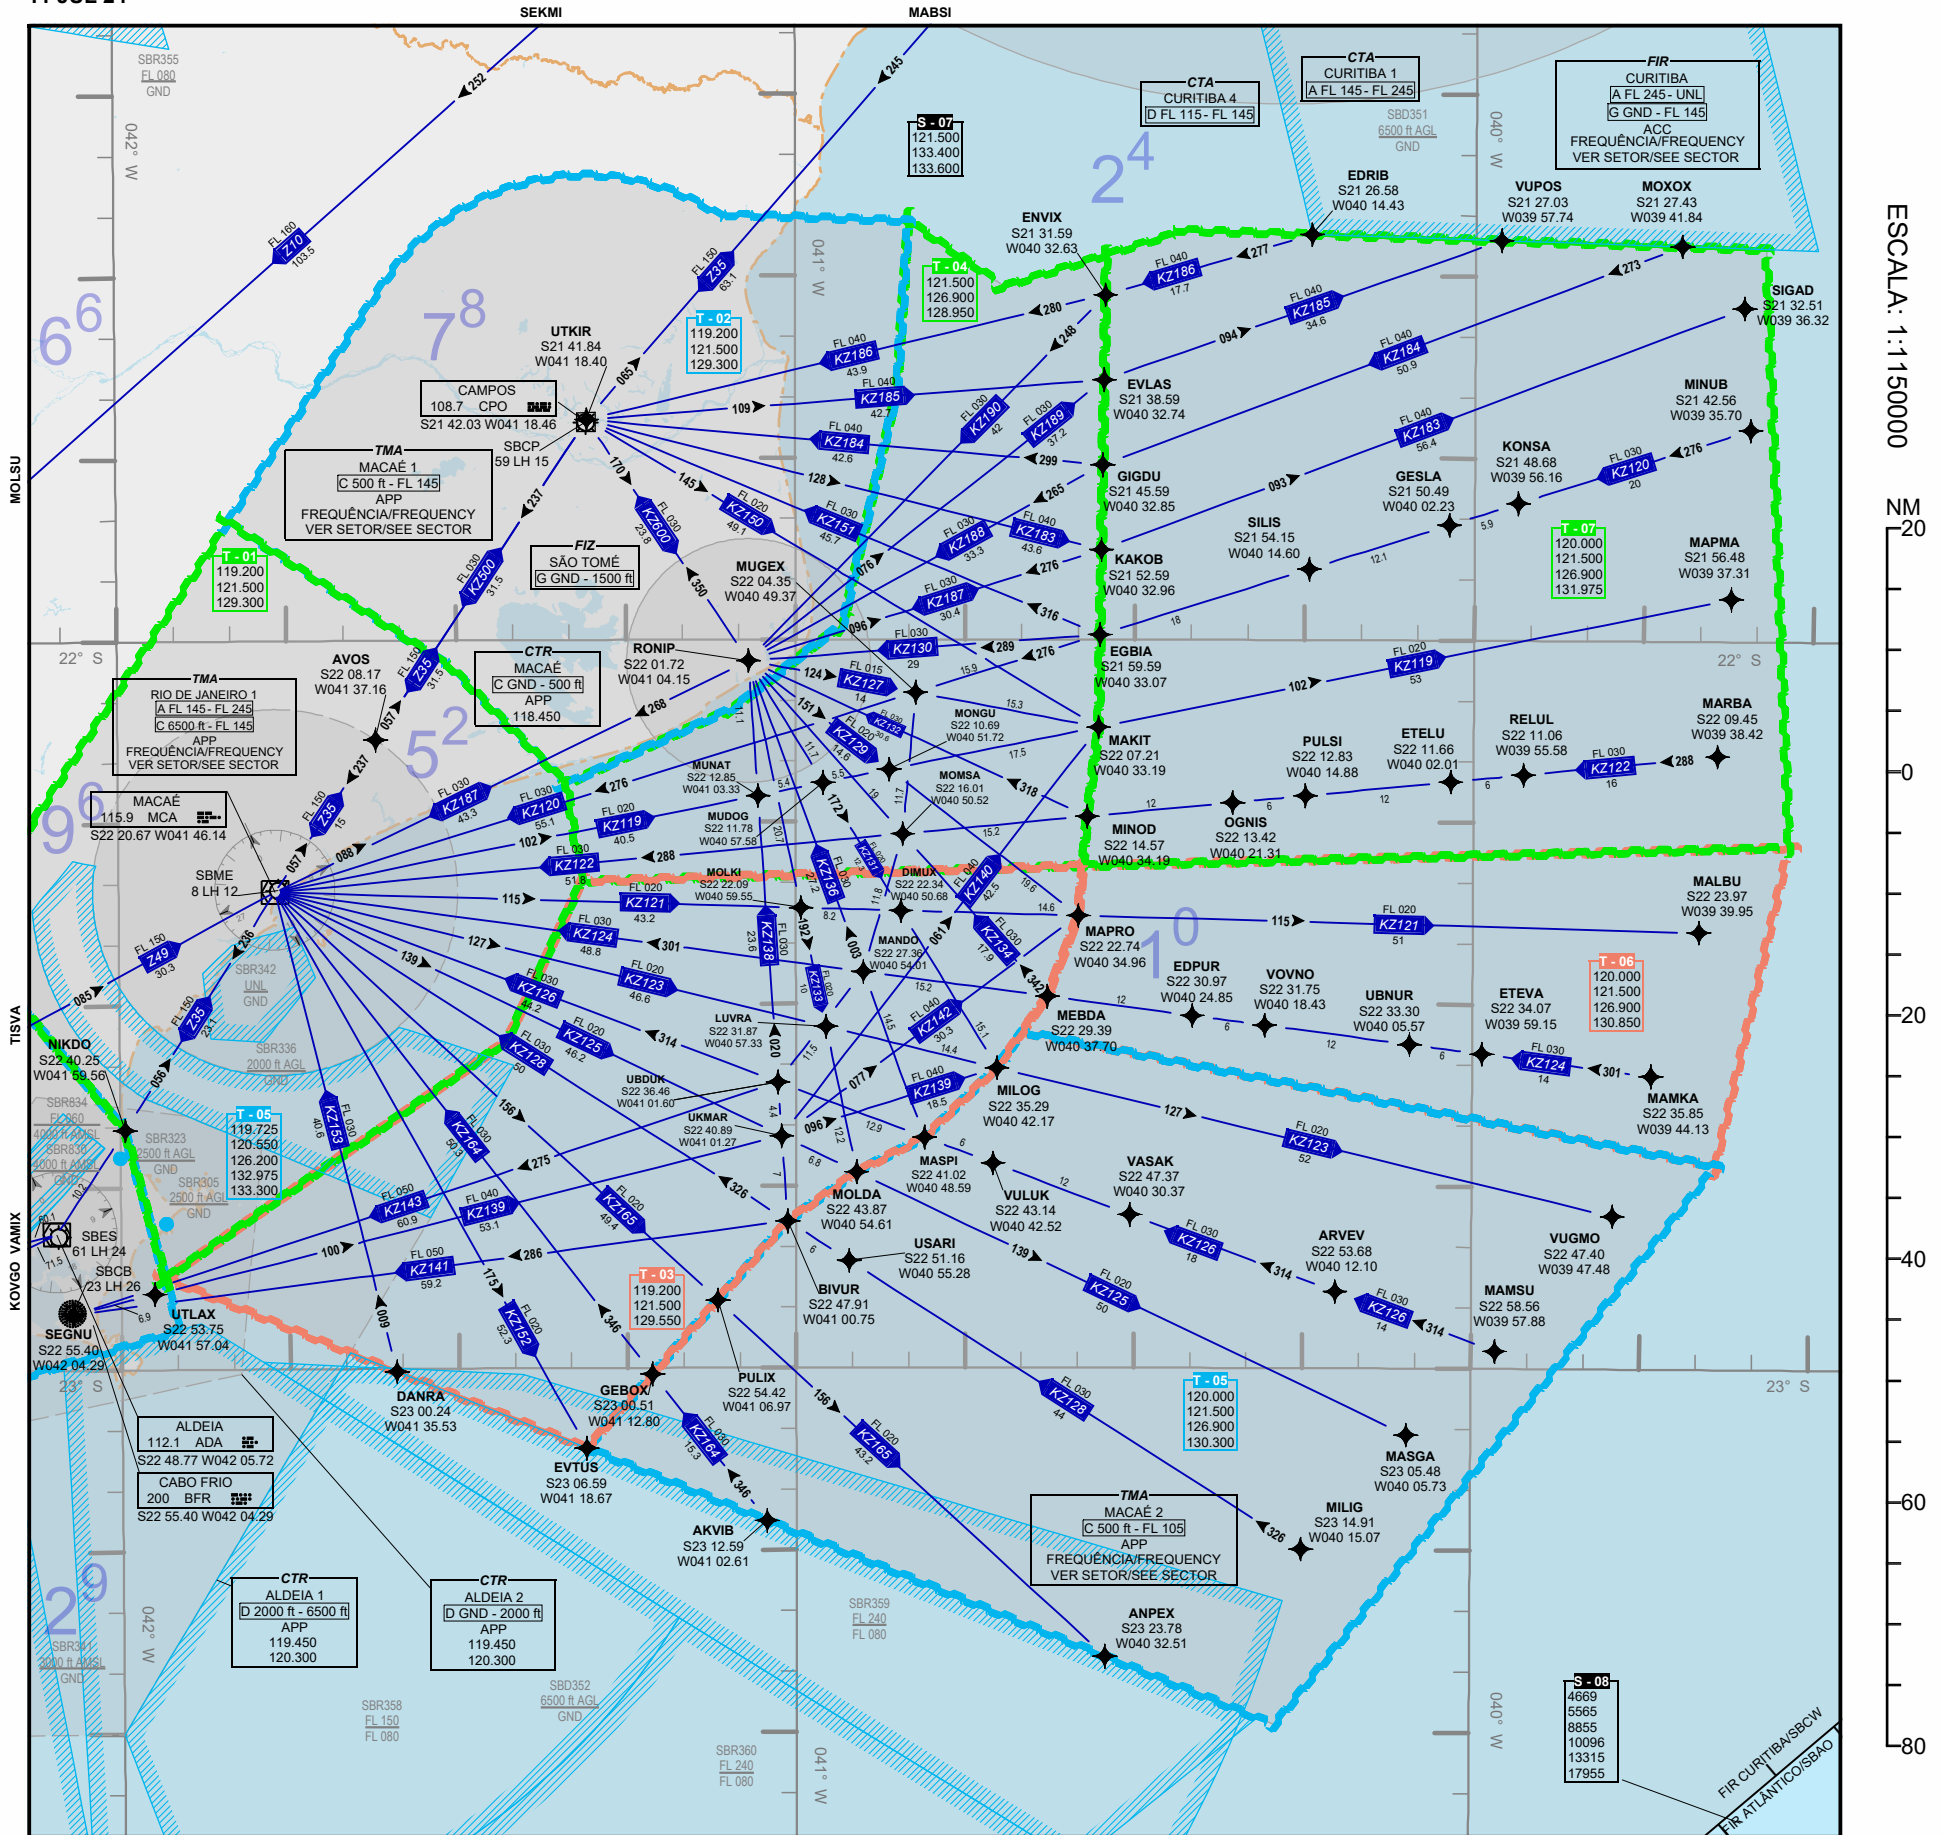

# ARC MACAÉ

11 JUL 24

AIP-MAP

ESCALA: 1:1150000

NM 20

0

20

40

60

80

DECEA

PROJEÇÃO CÔNICA CONFORME DE LAMBERT PARALELOS PADRÕES S 21 33 25.50 e S 23 13 35.50  
LAMBERT CONFORMAL CONIC PROJECTION STANDARD PARALLELS S 21 33 25.50 and S 23 13 35.50

AMDT 2407A1