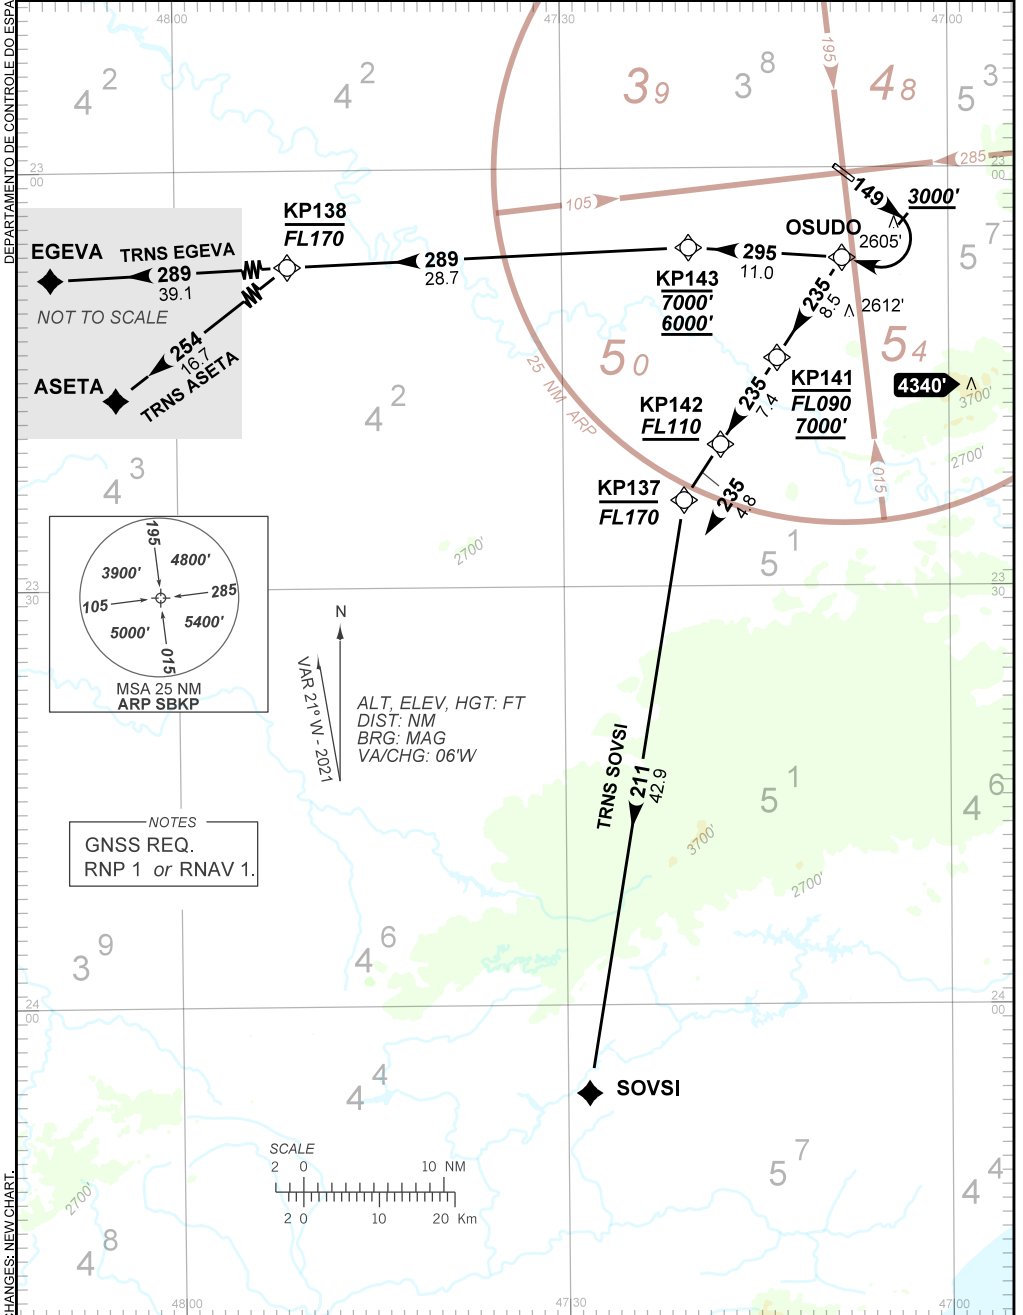

STANDARD DEPARTURE CHART
INSTRUMENT (SID)

CAMPINAS / Viracopos, INTL (SBKP)
RWY 15

AD ELEV: 2170'

RNAV OSUDO 1A

TA 8000'	TWR CAMPINAS 118.25	APP SÃO PAULO 119.05 119.25 119.80 120.25 120.45 122.75 123.25 124.15	ACC CURITIBA 125.075 126.95 128.25 135.10
----------	------------------------	---	---

CHANGES: NEW CHART.