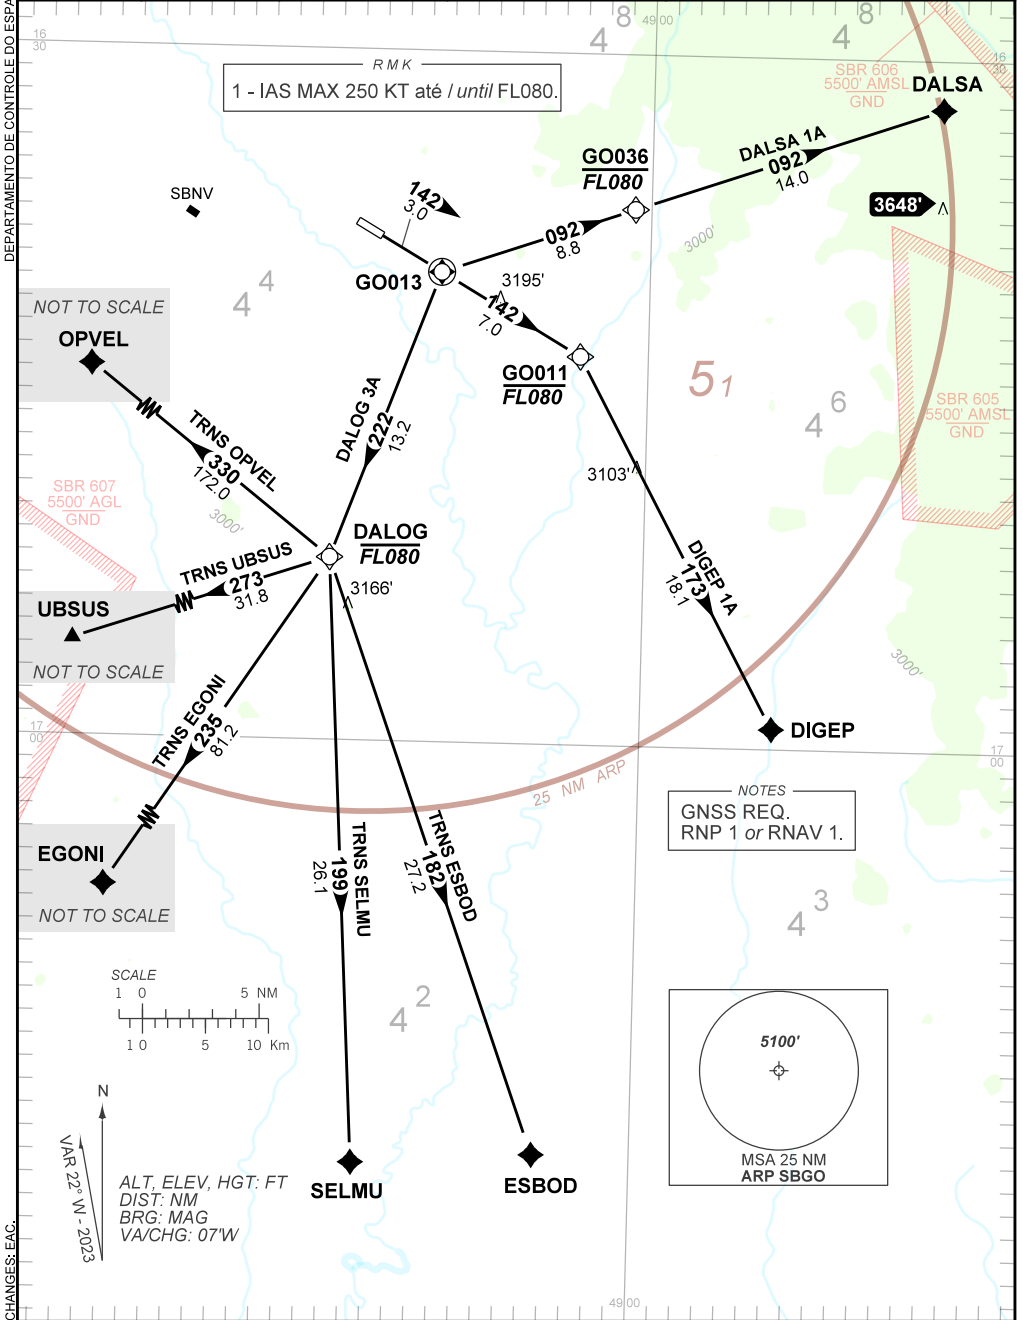

STANDARD DEPARTURE CHART
INSTRUMENT (SID)

GOIÂNIA / Santa Geneveva, INTL (SBGO)
RWY 14

AD ELEV: 2453'

RNAV DALOG 3A - DALSA 1A - DIGEP 1A

TA 7000'	ATIS 127.675	TWR GOIÂNIA 118.70	APP ANÁPOLIS 129.45 133.00 119.15 120.55	ACC BRASÍLIA 123.75 123.95 124.20 126.05 133.05
----------	--------------	--------------------	---	---

DEPARTAMENTO DE CONTROLE DO ESPAÇO AÉREO

CHANGES: EAC