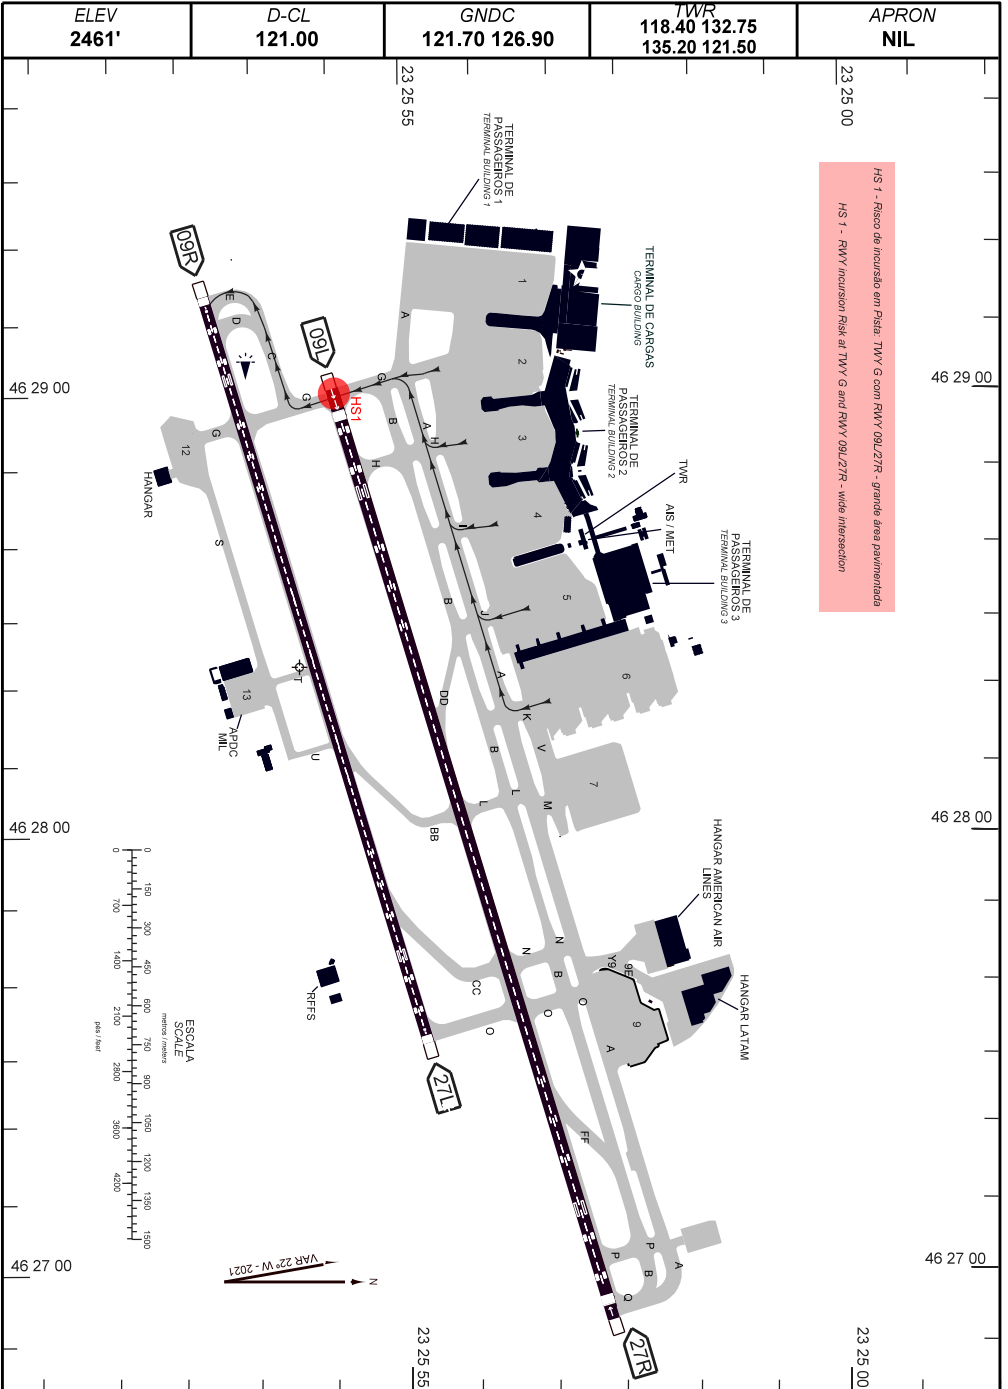

CARTA DE MOVIMENTO NO SOLO DE AERÓDROMO (AGMC)

SÃO PAULO / Guarulhos - Gov. André Franco Montoro, INTL (SBGR)

AERODROME GROUND MOVEMENT GROUND CHART (AGMC)

ARP S23 26 08 W046 28 23

SP - BRASIL  
DEP 09R

HS 1 - Risco de incursão em pista. TWY G com RWY 09L/27R - grande área pavimentada  
HS 1 - RWY incursion Risk at TWY G and RWY 09L/27R - wide Intersection

CHANGES LAYOUT