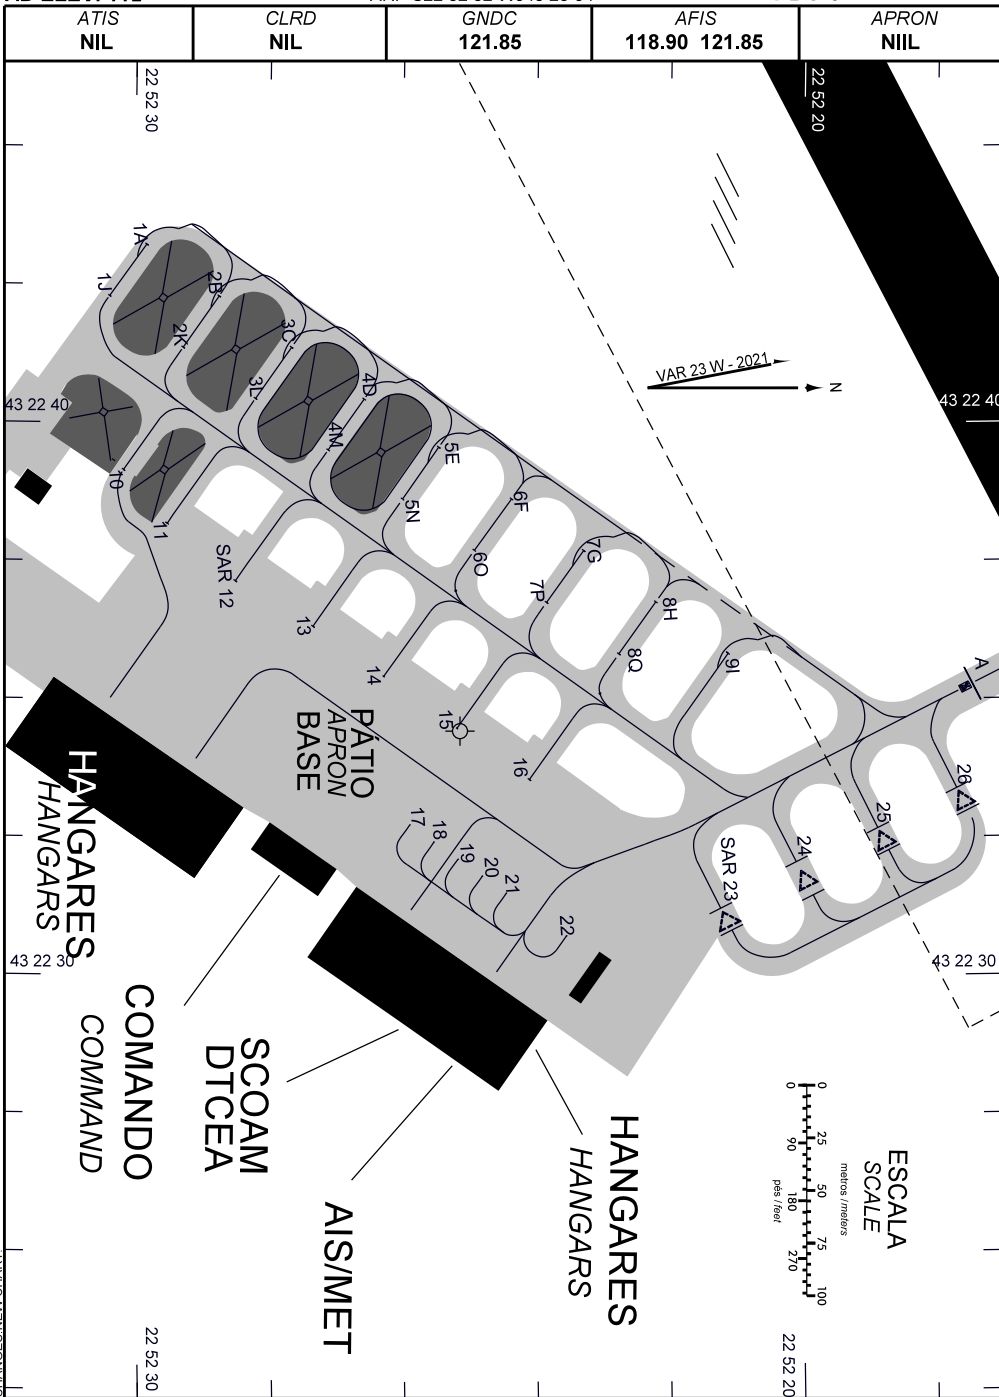

AIRCRAFT PARKING/
DOCKING CHART (PDC)

RIO DE JANEIRO / Campo Délio Jardim de Mattos, MIL (SBAF)

RJ - BRASIL

AD ELEV: 112'

ARP S22 52 32 W043 23 04

PDC 1

CHANGES NEW CHART

PDC1 - SBAF: INFORMAÇÕES COMPLEMENTARES / COMPLEMENTARY INFORMATION

COORDENADAS DOS PONTOS DE ESTACIONAMENTO PARKING SPOT COORDINATES			
PONTO SPOT	COORDENADAS COORDINATES		PONTO SPOT
PATIO 1 / APRON 1			
1A	22 52 30.81 S	43 22 42.67 W	
1J	22 52 31.38 S	43 22 41.81 W	
2B	22 52 29.69 S	43 22 41.83 W	
2k	22 52 30.23 S	43 22 40.97 W	
3C	22 52 28.55 S	43 22 40.99 W	
3L	22 52 29.10 S	43 22 40.13 W	
4D	22 52 27.42 S	43 22 40.14 W	
4M	22 52 27.96 S	43 22 39.29 W	
5E	22 52 26.26 S	43 22 39.36 W	
5N	22 52 26.80 S	43 22 38.49 W	
6F	22 52 25.12 S	43 22 38.52 W	
6O	22 52 25.68 S	43 22 37.66 W	
7G	22 52 24.00 S	43 22 37.68 W	
7P	22 52 24.56 S	43 22 36.81 W	
8H	22 52 22.87 S	43 22 36.85 W	
8Q	22 52 23.43 S	43 22 35.97 W	
9I	22 52 21.74 S	43 22 36.01 W	
10	22 52 31.12 S	43 22 38.91 W	
11	22 52 30.43 S	43 22 38.02 W	
SAR 12	22 52 29.36 S	43 22 37.08 W	
13	22 52 28.16 S	43 22 36.35 W	
14	22 52 27.05 S	43 22 35.53 W	
15	22 52 25.91 S	43 22 34.69 W	
16	22 52 24.77 S	43 22 33.85 W	
17	22 52 26.61 S	43 22 33.06 W	
18	22 52 26.23 S	43 22 32.78 W	
19	22 52 25.86 S	43 22 32.51 W	
20	22 52 25.48 S	43 22 32.23 W	
21	22 52 25.10 S	43 22 31.95 W	
22	22 52 24.16 S	43 22 31.26 W	
SAR 23	22 52 21.67 S	43 22 31.54 W	
24	22 52 24.16 S	43 22 31.26 W	
25	22 52 20.47 S	43 22 32.24 W	
26	22 52 18.06 S	43 22 33.61 W	
PONTO SPOT	COORDENADAS INS INS COORDINATES		
	22 52 25.85 S	43 22 34.73 W	

CHANGES: NEW CHART