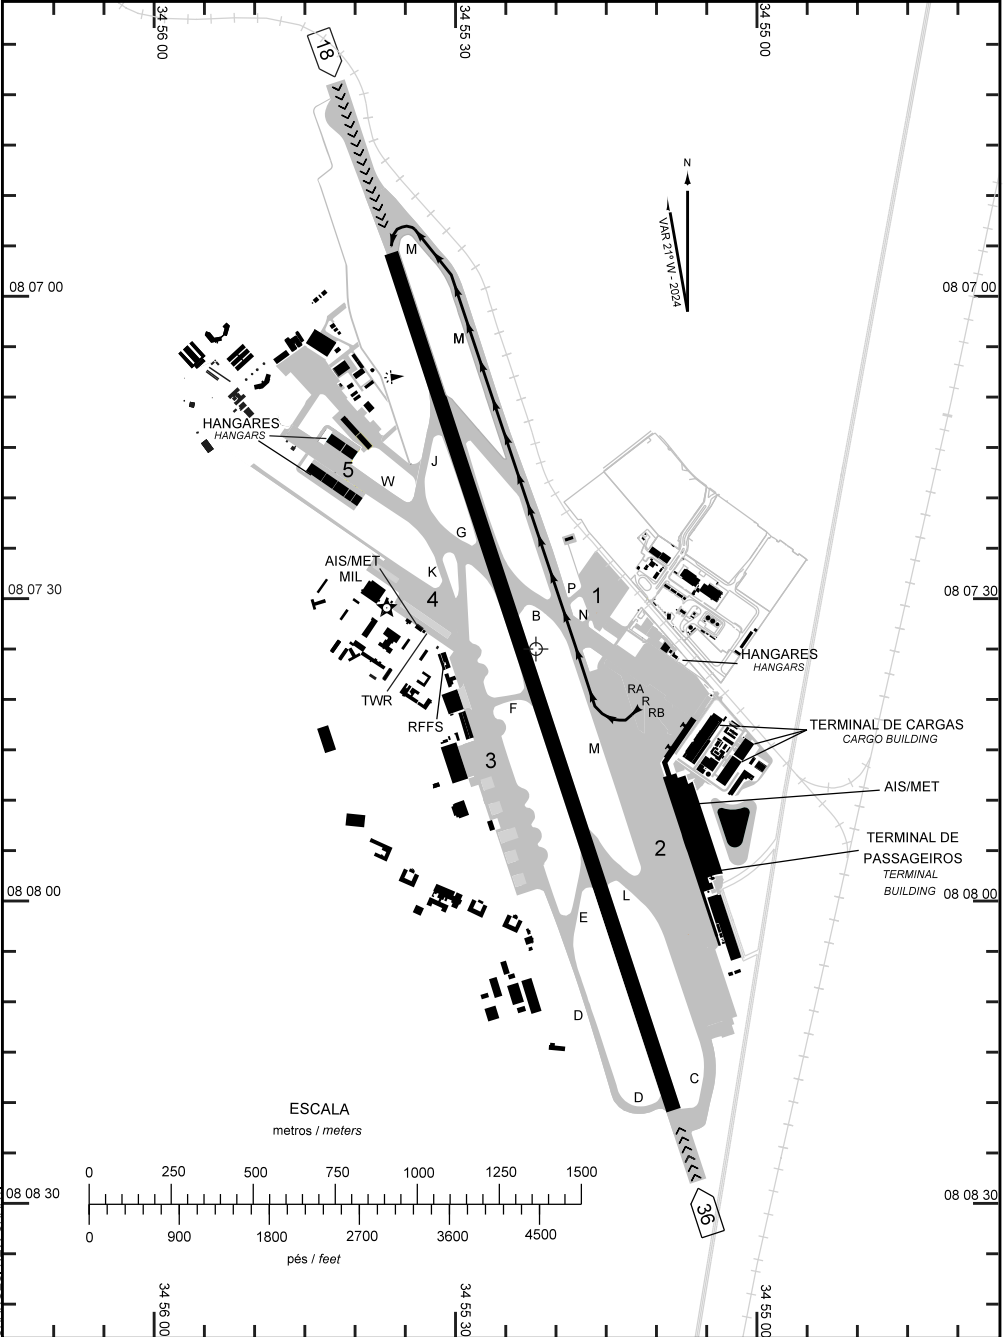

**CARTA DE MOVIMENTO NO SOLO DE AERÓDROMO (AGMC)**

**RECIFE / Guararapes - Gilberto Freyre, INTL (SBRF)**  
PE - BRASIL

**AERODROME GROUND MOVEMENT CHART (AGMC)**

ARP S08 07 35 W034 55 22

**DEP 18**

<b>ELEV</b> 33'	<b>DCL</b> 118.90	<b>GNDC</b> 121.85	<b>TWR</b> 118.35 122.80 125.25 121.50	<b>APRON</b> NIL
--------------------	----------------------	-----------------------	---	---------------------

CHANGES: NEW CHART