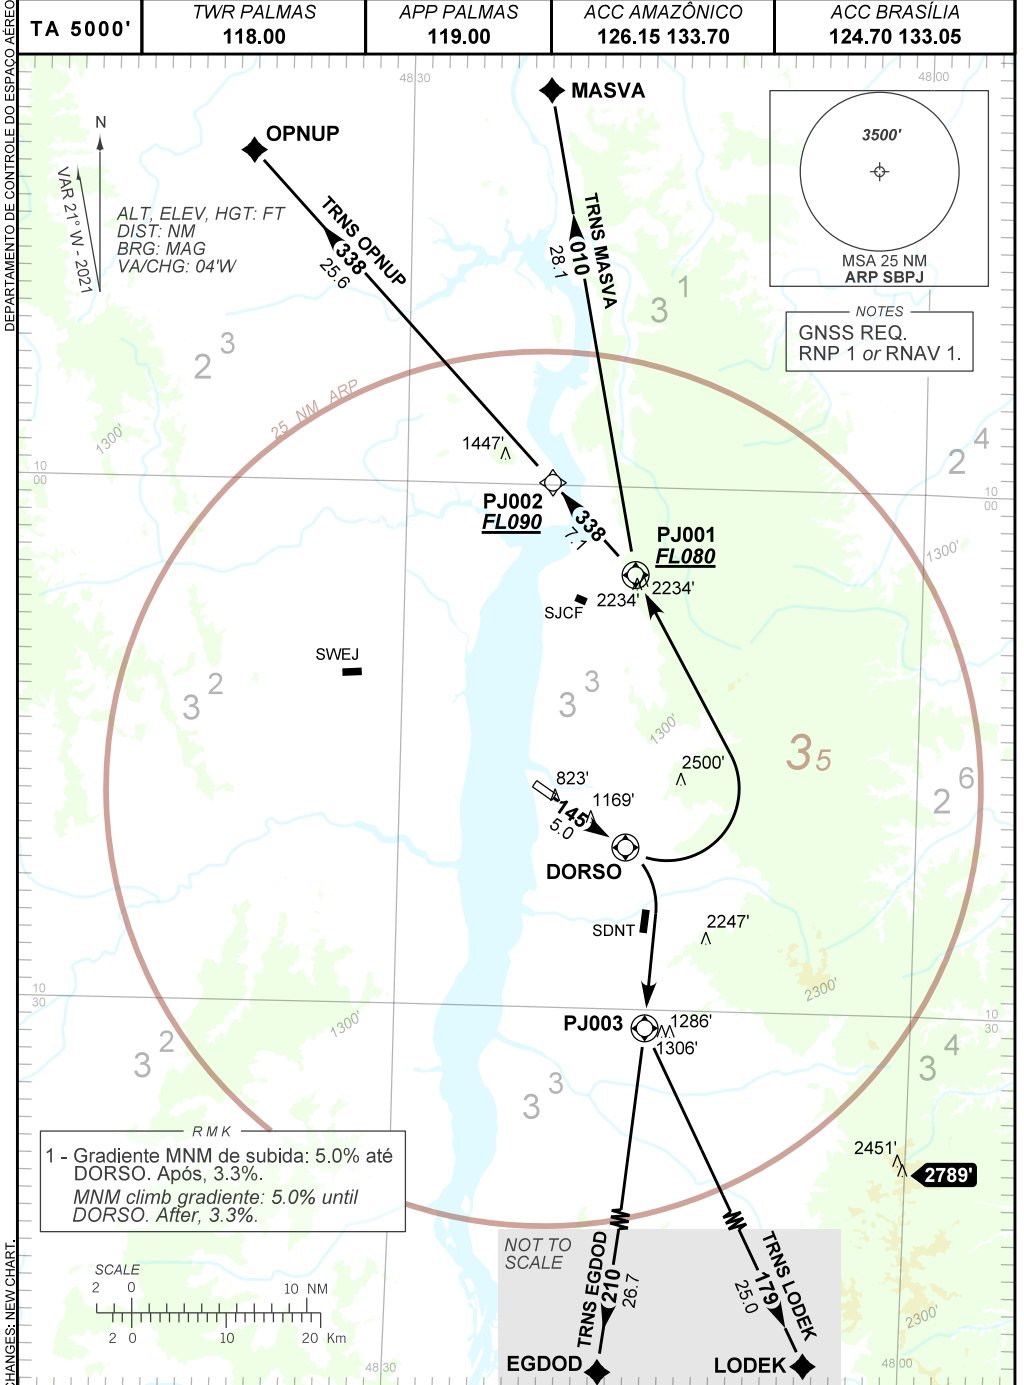

STANDARD DEPARTURE CHART
INSTRUMENT (SID)

PALMAS / Brigadeiro Lysias Rodrigues (SBPJ)

RWY 14

RNAV DORSO 1A

AD ELEV: 774'

TA 5000'	TWR PALMAS 118.00	APP PALMAS 119.00	ACC AMAZÔNICO 126.15 133.70	ACC BRASÍLIA 124.70 133.05
----------	----------------------	----------------------	--------------------------------	-------------------------------

CHANGES: NEW CHART.