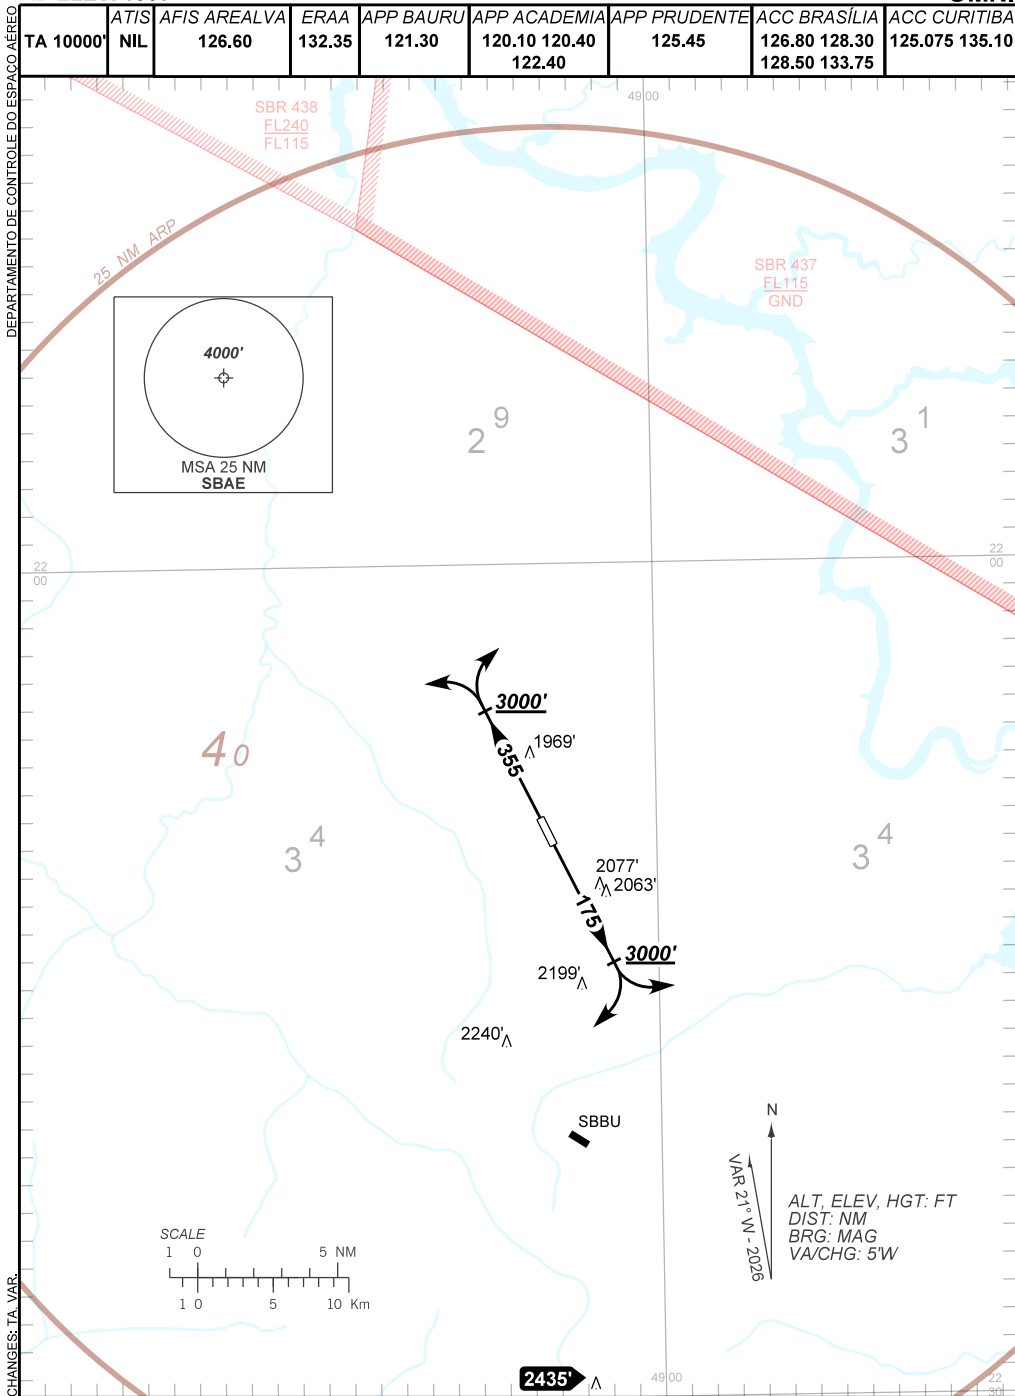

DEPARTURE CHART
INSTRUMENT (SID)

BAURU / Bauru - Arealva (SBAE)

RWY 17/35

OMNI

AD ELEV: 1961'

TA 10000'	ATIS NIL	AFIS AREALVA 126.60	ERAA 132.35	APP BAURU 121.30	APP ACADEMIA 120.10 120.40 122.40	APP PRUDENTE 125.45	ACC BRASÍLIA 126.80 128.30 128.50 133.75	ACC CURITIBA 125.075 135.10
-----------	----------	---------------------	-------------	------------------	-----------------------------------	---------------------	--	-----------------------------

CHANGES: TA, VAR