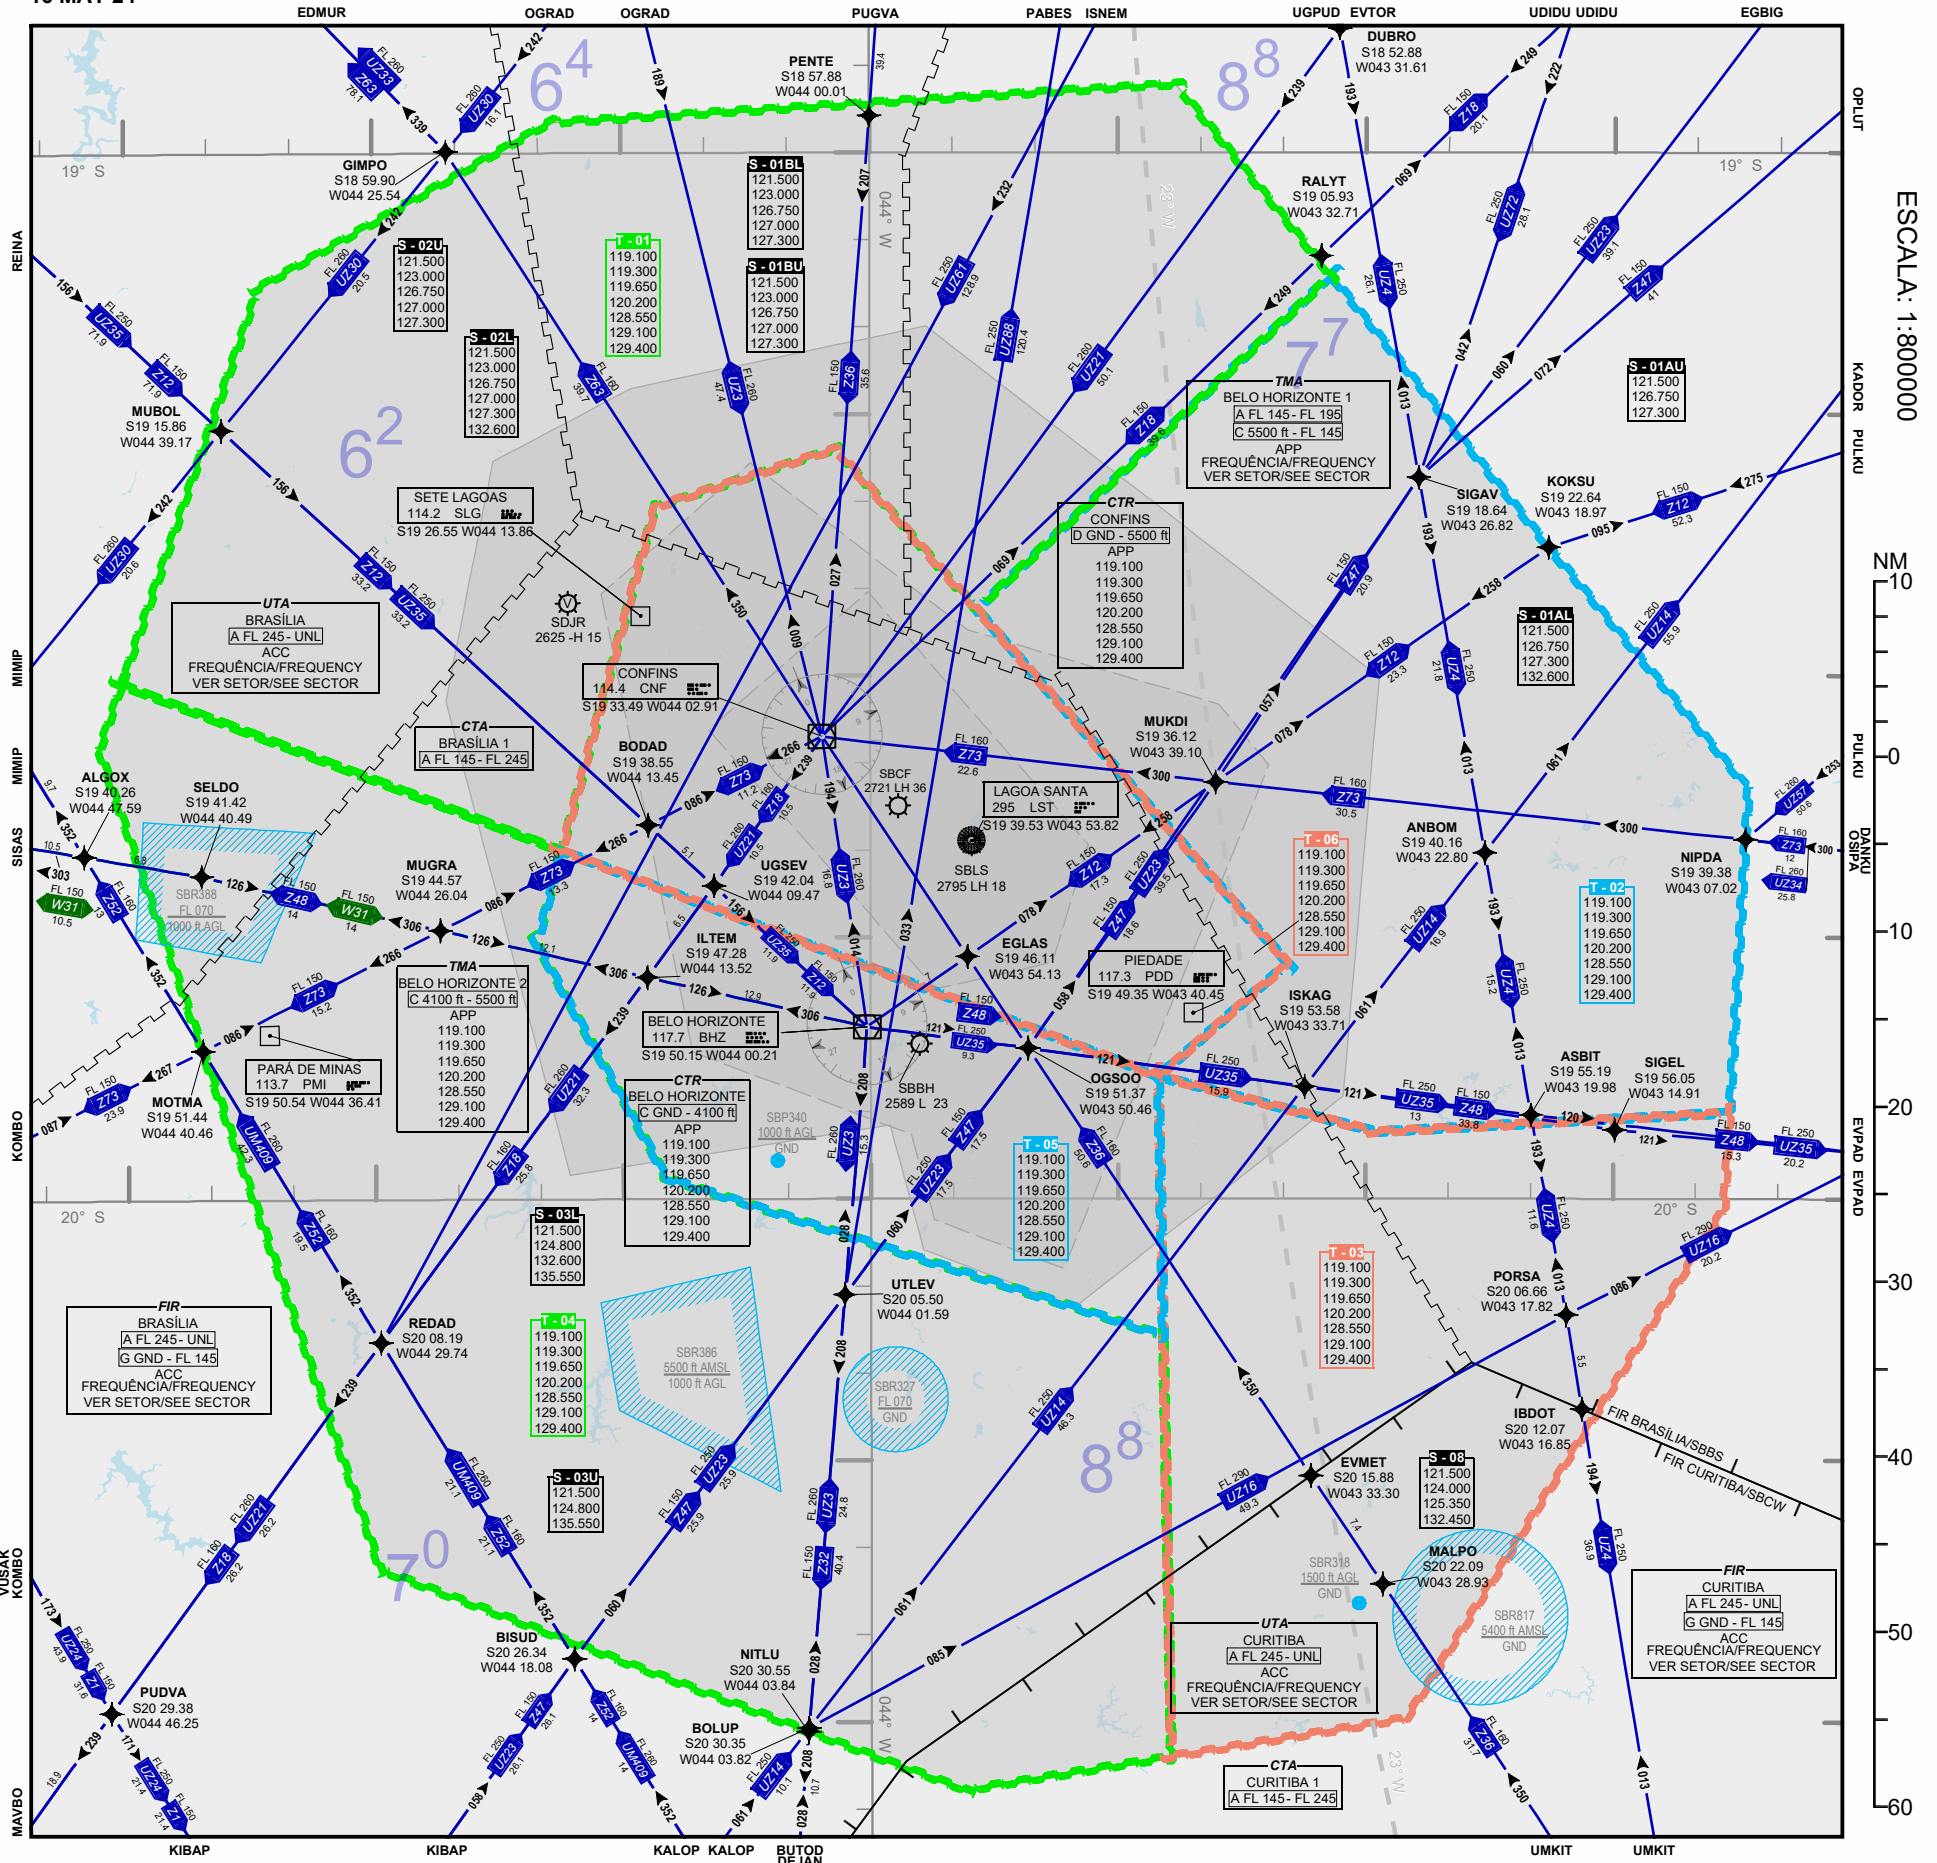

# ARC BELO HORIZONTE

16 MAY 24

AIP-MAP

ESCALA: 1:800000

NM 10  
0  
10  
20  
30  
40  
50  
60

DECEA

PROJEÇÃO CÔNICA CONFORME DE LAMBERT PARALELOS PADRÕES S 19 00 00.00 e S 20 00 00.00  
LAMBERT CONFORMAL CONIC PROJECTION STANDARD PARALELS S 19 00 00.00 and S 20 00 00.00

AMD 2405A1