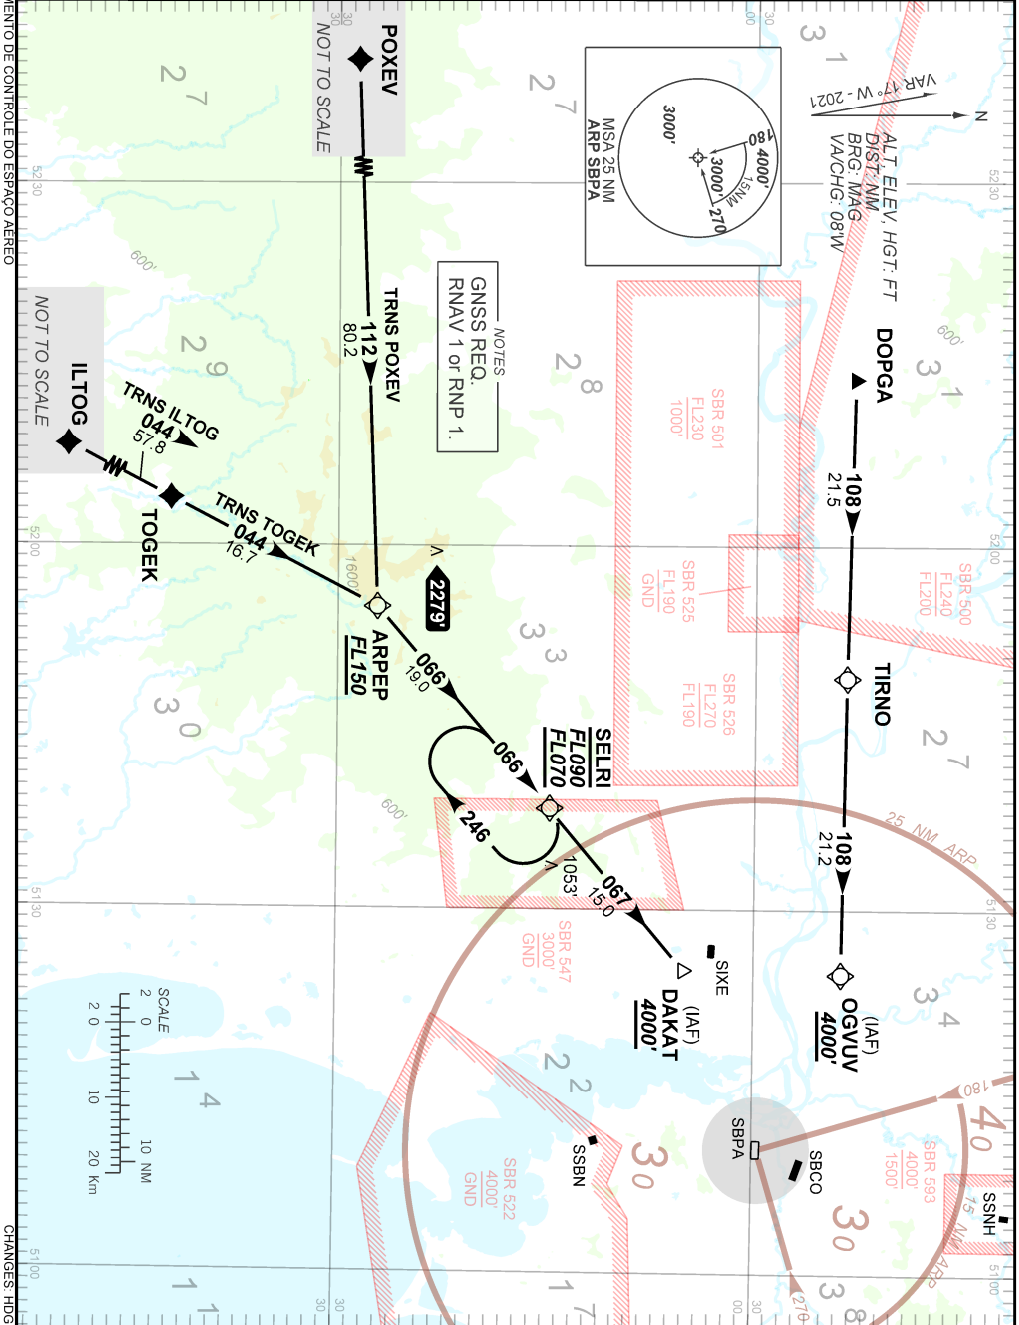

STANDARD ARRIVAL CHART
INSTRUMENT (STAR)

PORTO ALEGRE / Salgado Filho, INTL (SBPA)

RWY 11

RNAV ARPEP 1A - DOPGA 1A

AD ELEV: 12'

TA 6000'	D-ATIS 132.35	ACC CURITIBA 126.75 127.40 135.90 123.725	APP PALEGRE 119.00 120.10 120.55 128.90	TWR PALEGRE 118.10
----------	---------------	---	---	-----------------------

DEPARTAMENTO DE CONTROLE DO ESPAÇO AEREO

CHANGES HDG