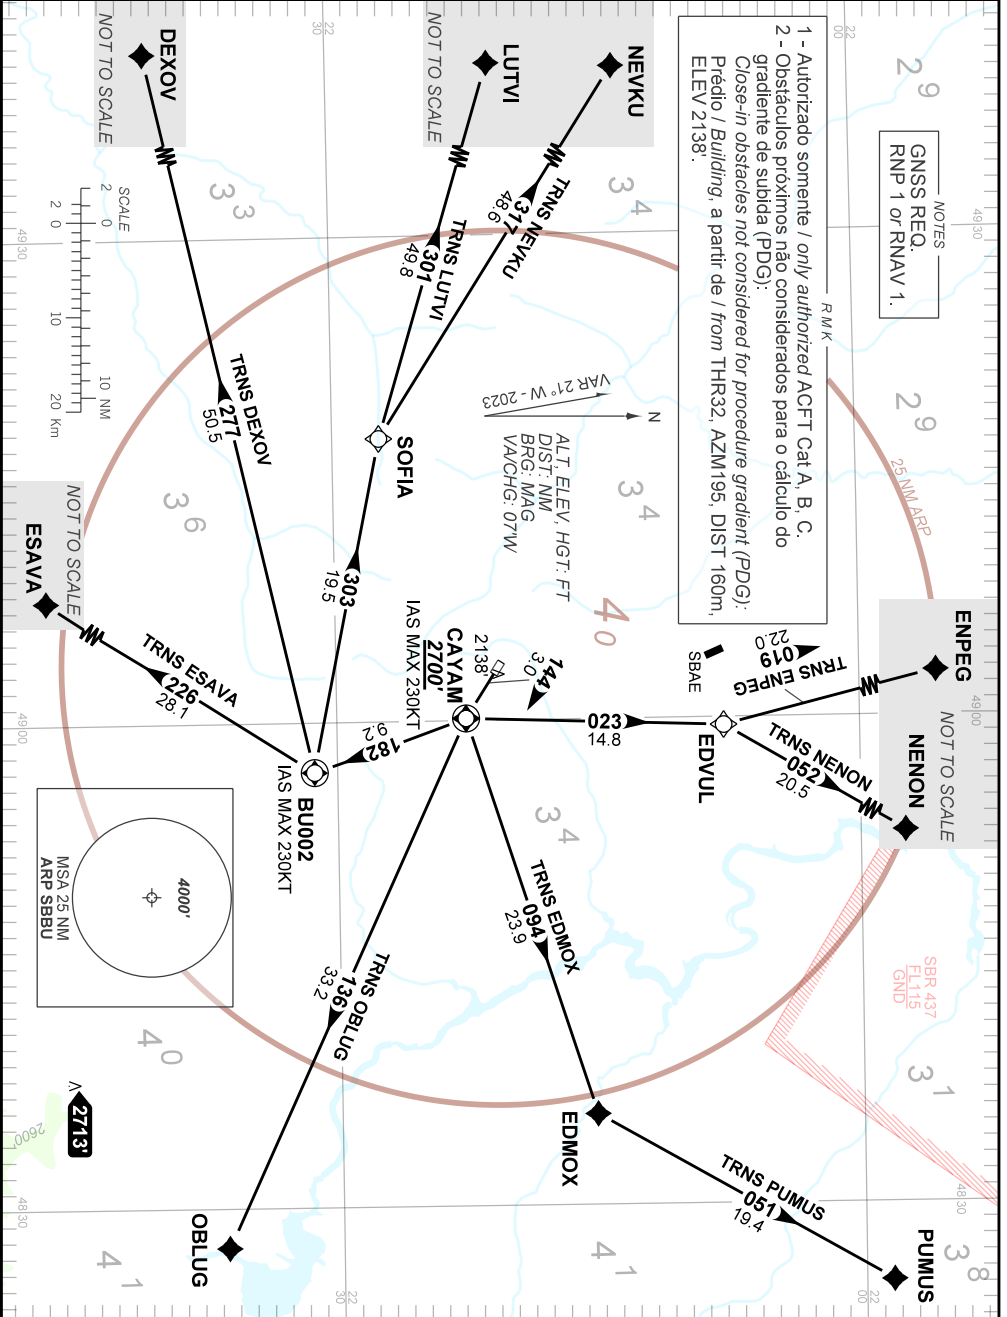

STANDARD DEPARTURE CHART  
INSTRUMENT (SID)

BAURU / Bauru (SBBU)

RWY 14

RNAV CAYAM 1A

AD ELEV: 2025'

TA 6000'	ATIS 127.875	AFIS / APP BAURU 121.30	APP ACADEMIA 120.10 122.40	APP PRUDENTE 125.45	ACC BRASÍLIA 128.30 128.50 126.80 133.75	ACC CURITIBA 135.10 125.075
----------	--------------	-------------------------	----------------------------	---------------------	---	-----------------------------

DEPARTAMENTO DE CONTROLE DO ESPAÇO AEREO

CHANGES LAYOUT TA.