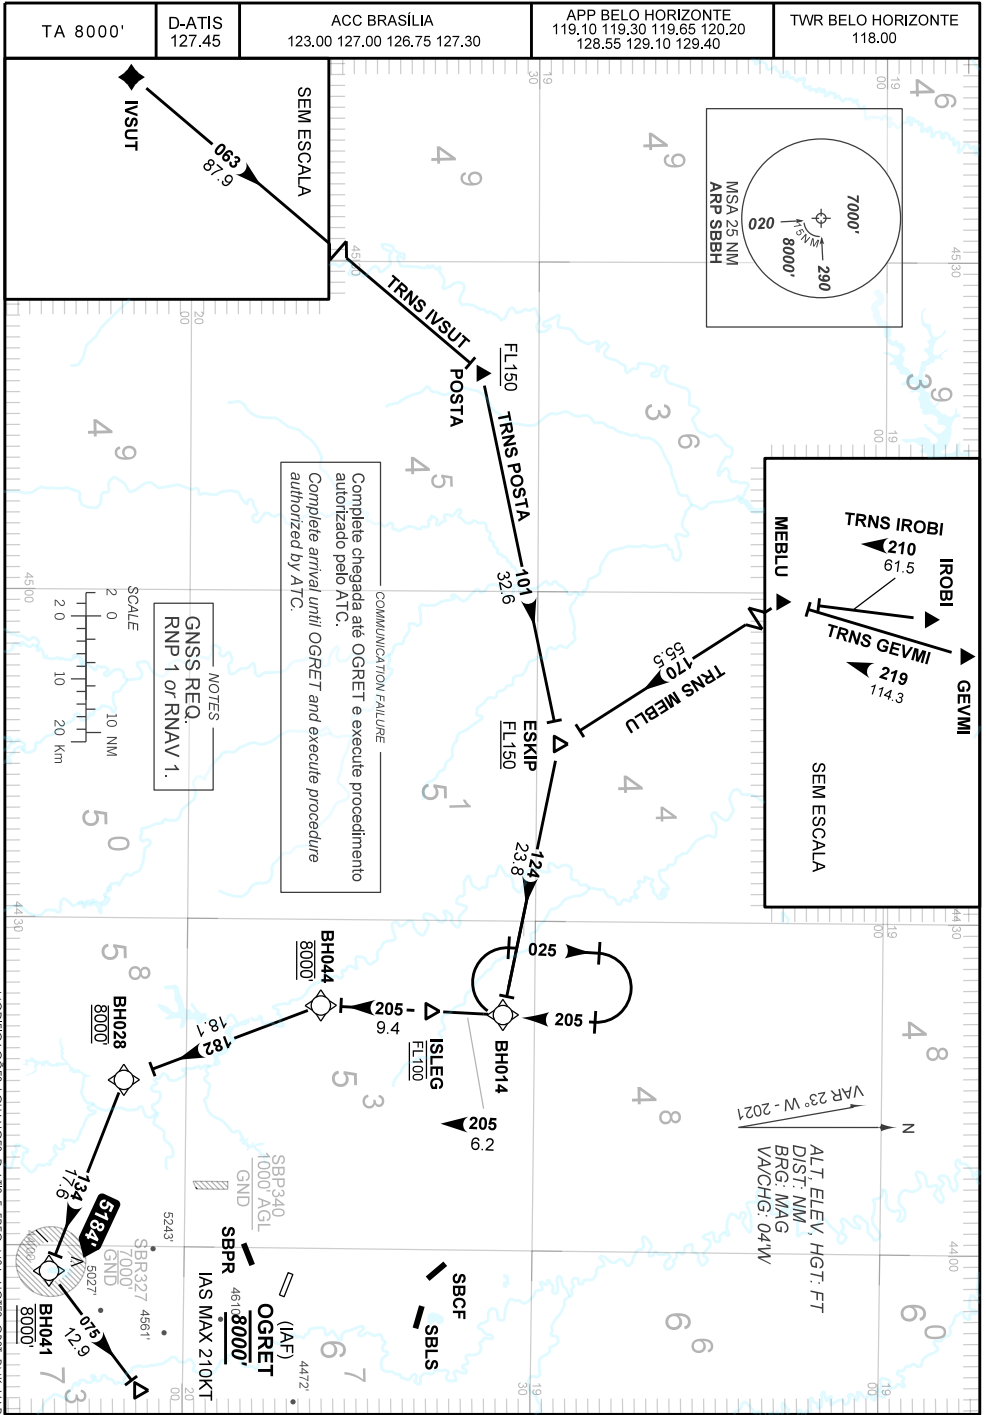

CARTA DE CHEGADA PADRÃO BELO HORIZONTE / Pampulha - Carlos Drummond de Andrade (SBBH)
POR INSTRUMENTOS (STAR)

STANDARD ARRIVAL CHART
INSTRUMENT (STAR)

RWY 31
RNAV ESKIP 1A