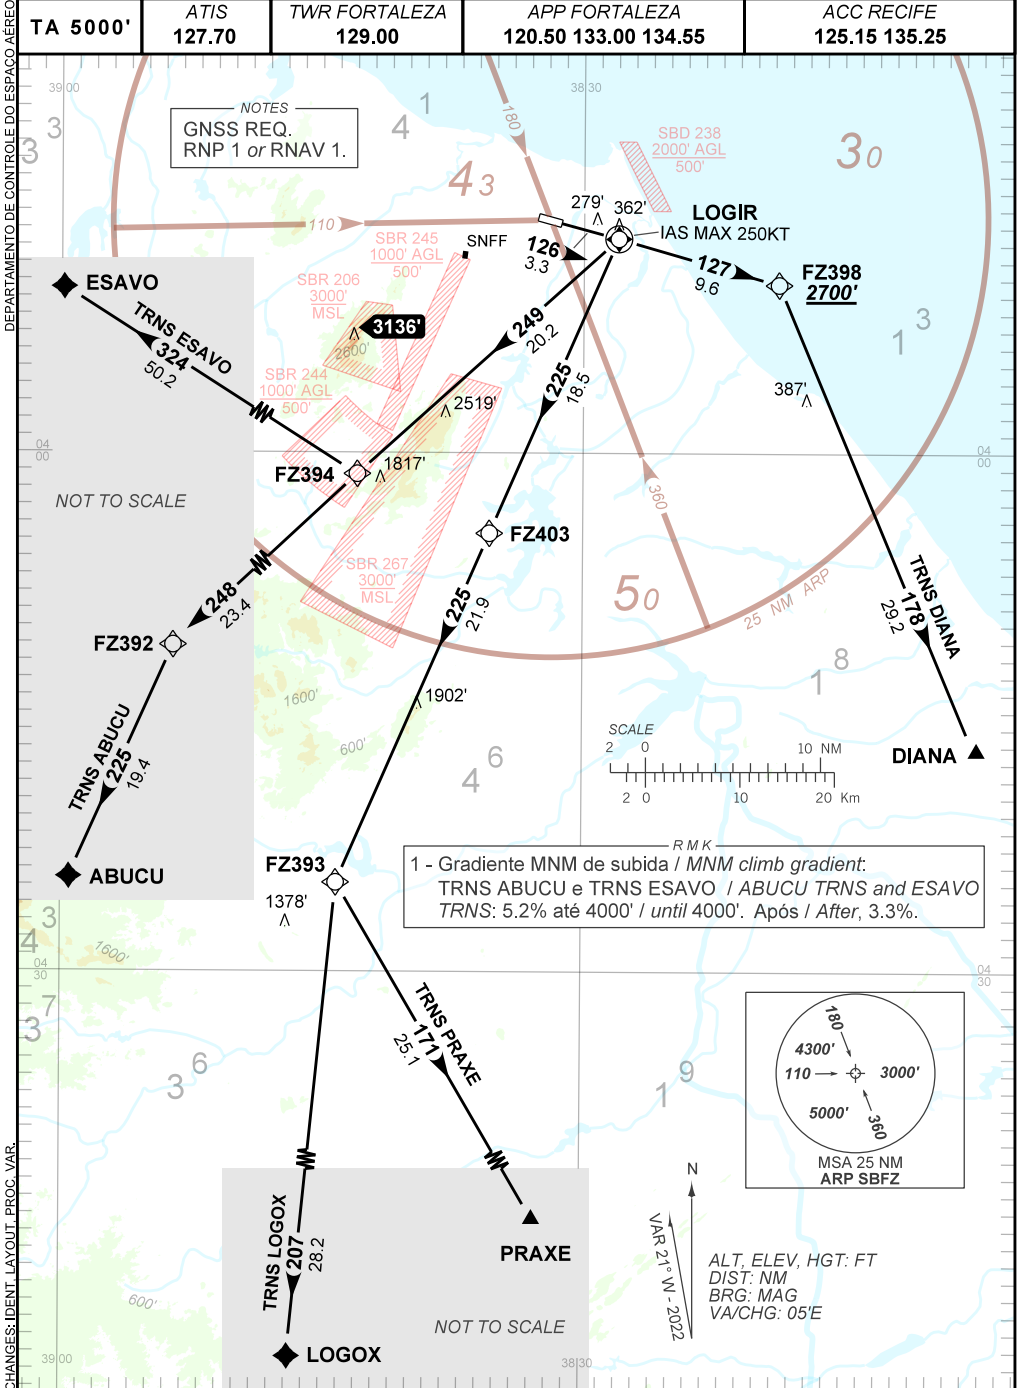

STANDARD DEPARTURE CHART
INSTRUMENT (SID)

FORTALEZA / Pinto Martins, INTL (SBFZ)

RWY 13

RNAV LOGIR 2A

AD ELEV: 82'

TA 5000'	ATIS 127.70	TWR FORTALEZA 129.00	APP FORTALEZA 120.50 133.00 134.55	ACC RECIFE 125.15 135.25
----------	-------------	----------------------	------------------------------------	--------------------------

CHANGES: IDENT, LAYOUT, PROC. VAR.