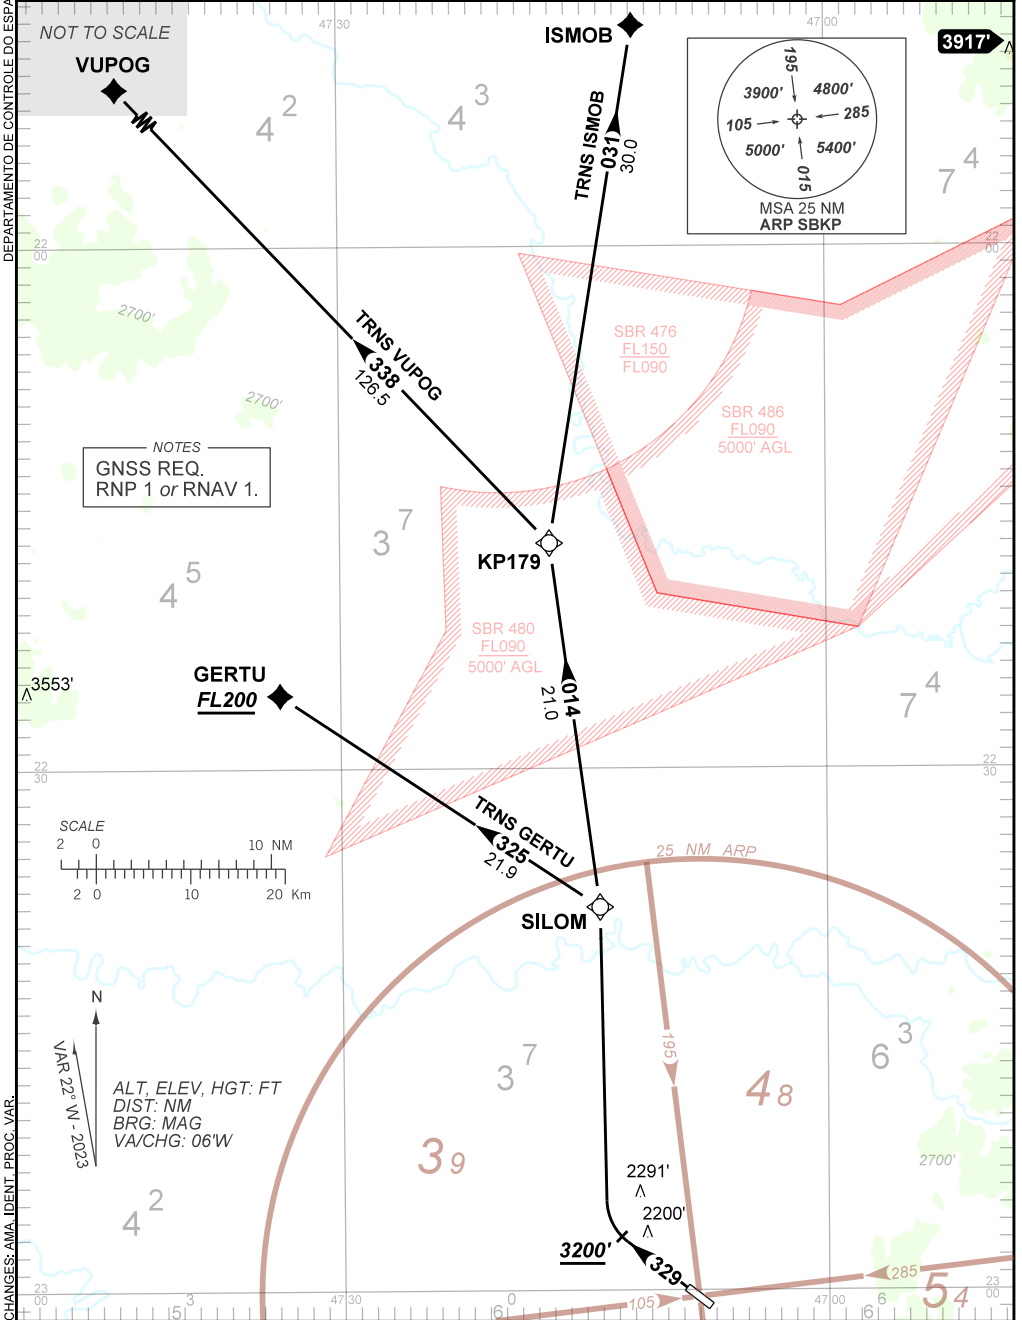

STANDARD DEPARTURE CHART
INSTRUMENT (SID)

CAMPINAS / Viracopos, INTL (SBKP)

RWY 33

RNAV SILOM 2A

AD ELEV: 2170'

TA 8000'	D-ATIS 127.825	TWR CAMPINAS 118.25	APP SÃO PAULO 132.10 120.25 119.80 119.25 129.75	ACC BRASÍLIA 126.15 127.25 123.35 134.00 126.80 128.50
----------	----------------	---------------------	---	---

AIRAC AMDT 2310A1 05 OCT 23

SBKP_SID_03W/1/1
SID RNAV SILOM 2A RWY 33