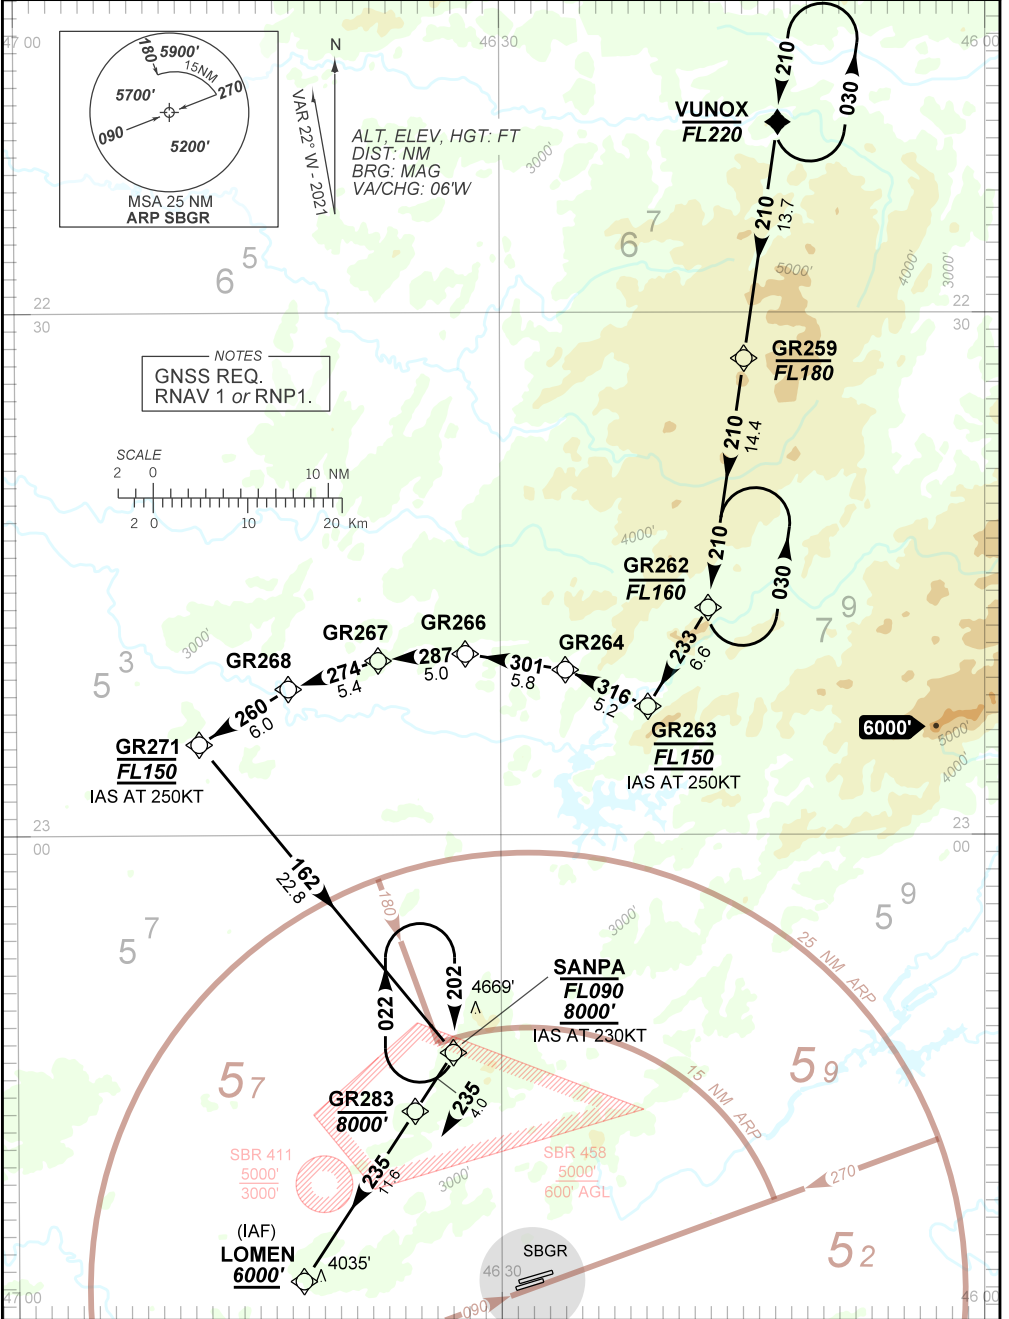

STANDARD ARRIVAL CHART
INSTRUMENT (STAR)

SÃO PAULO / Guarulhos - Gov. André Franco Montoro, INTL (SBGR)
RWY 09R/09L

RNAV VUNOX 1A

AD ELEV: 2461'

| | | | | |
|----------|------------------|---|--|--|
| TA 8000' | D-ATIS 127.75 | ACC BRASÍLIA 126.15 127.25 134.00 123.35 126.80 | APP SÃO PAULO 119.80 129.00 123.25 119.25 132.10 | TWR GUARULHOS 118.40 132.75 135.20 |
|----------|------------------|---|--|--|

DEPARTAMENTO DE CONTROLE DO ESPAÇO AÉREO

N
VAR 22° N - 2021
ALT, ELEV, HGT: FT
DIST: NM
BRG: MAG
VA/CHG: 06'W

NOTES
GNSS REQ.
RNAV 1 or RNP1.

CHANGES: ALT.